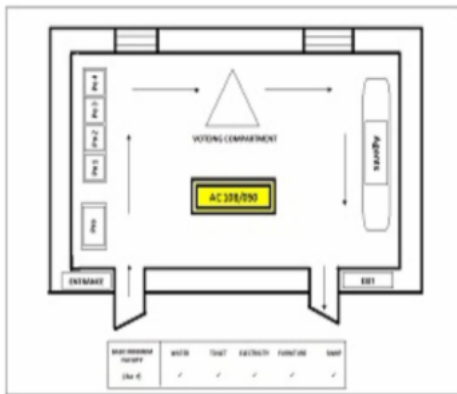

নির্বাচক নিবন্ধন আধিকারিকের স্বাক্ষর

Nazri Naksha

Google Map View

Polling Station Building Front View

Polling Station Front View

Cad View

Key MAP View

1 নাম : ভোলানাথ অধিকারী পিতার নাম: মাধবচন্দ্র অধিকারী বাড়ির নং : n0076 বয়স : 61 লিঙ্গ : পুরুষ	CDK1698075 ফটো উপলব্ধ	2 নাম : সুরঞ্জনা অধিকারী স্বামীর নাম: ভোলানাথ অধিকারী বাড়ির নং : n0076 বয়স : 56 লিঙ্গ : মহিলা	CDK1698984 ফটো উপলব্ধ	3 নাম : কাজল ভৌমিক পিতার নাম: পুলিন ভৌমিক বাড়ির নং : n0130 বয়স : 70 লিঙ্গ : পুরুষ	CDK2781706 ফটো উপলব্ধ
4 নাম : কৃষ্ণা ভৌমিক স্বামীর নাম: কাজল ভৌমিক বাড়ির নং : n0130 বয়স : 65 লিঙ্গ : মহিলা	CDK0315846 ফটো উপলব্ধ	5 নাম : টুম্পা ভৌমিক স্বামীর নাম: পিন্টু ভৌমিক বাড়ির নং : n0136 বয়স : 41 লিঙ্গ : মহিলা	CDK3189412 ফটো উপলব্ধ	6 নাম : সজল ভৌমিক পিতার নাম: পুলিন ভৌমিক বাড়ির নং : n0130 বয়স : 62 লিঙ্গ : পুরুষ	WB/20/134/165587 ফটো উপলব্ধ
7 নাম : বাপ্পাদিত্য ভৌমিক পিতার নাম: পুলিন ভৌমিক বাড়ির নং : n0130 বয়স : 60 লিঙ্গ : পুরুষ	CDK0315879 ফটো উপলব্ধ	8 নাম : সায়ন্তন ভৌমিক পিতার নাম: কাজল ভৌমিক বাড়ির নং : n0130 বয়স : 35 লিঙ্গ : পুরুষ	TQR0829937 ফটো উপলব্ধ	9 নাম : যমুনা রায় বিশ্বাস স্বামীর নাম: সুরজিত বিশ্বাস বাড়ির নং : n0423 বয়স : 58 লিঙ্গ : মহিলা	TQR1966365 ফটো উপলব্ধ
10 নাম : মনিদীপা বিশ্বাস মন্ডল স্বামীর নাম: দেবশীষ মন্ডল বাড়ির নং : n0498 বয়স : 47 লিঙ্গ : মহিলা	TQR2311918 ফটো উপলব্ধ	11 নাম : দেবশীষ বসু পিতার নাম: বিভূতি ভূষণ বসু বাড়ির নং : n0171 বয়স : 64 লিঙ্গ : পুরুষ	WB/02/010/114361 ফটো উপলব্ধ	12 নাম : শংকরী বসু স্বামীর নাম: দেবশীষ বসু বাড়ির নং : n0172 বয়স : 52 লিঙ্গ : মহিলা	CHK2113942 ফটো উপলব্ধ
13 নাম : নাতাশা বোস পিতার নাম: দেবশীষ বোস বাড়ির নং : n0469 বয়স : 27 লিঙ্গ : মহিলা	TQR2258416 ফটো উপলব্ধ	14 নাম : প্রণব চক্রবর্তী পিতার নাম: সুজিত চক্রবর্তী বাড়ির নং : n0499 বয়স : 26 লিঙ্গ : পুরুষ	TQR2314664 ফটো উপলব্ধ	# 15 নাম : সুখেন রঞ্জন দাস পিতার নাম: শশধর চন্দ্র দাস বাড়ির নং : n0142 বয়স : 78 লিঙ্গ : পুরুষ	CDK2677300 ফটো উপলব্ধ
16 নাম : অনূপ কুমার দাস পিতার নাম: খগেন্দ্র দাস বাড়ির নং : n0126 বয়স : 78 লিঙ্গ : পুরুষ	CDK0316026 ফটো উপলব্ধ	# 17 নাম : সারবানী দাস স্বামীর নাম: শুখেন রঞ্জন দাস বাড়ির নং : 3এ 33/23 বয়স : 66 লিঙ্গ : মহিলা	CDK2677318 ফটো উপলব্ধ	18 নাম : অমলেন্দু দাস পিতার নাম: অনূপ কুমার দাস বাড়ির নং : এন158 বয়স : 53 লিঙ্গ : পুরুষ	TQR2648715 ফটো উপলব্ধ
19 নাম : বিমলেন্দু দাস পিতার নাম: অনূপ কুমার দাস বাড়ির নং : n0126 বয়স : 44 লিঙ্গ : পুরুষ	CDK2781847 ফটো উপলব্ধ	20 নাম : রাজ কুমার সামন্ত পিতার নাম: ভগীরথ সামন্ত বাড়ির নং : 95/56 বয়স : 40 লিঙ্গ : পুরুষ	FTF2605301 ফটো উপলব্ধ	21 নাম : শুভ্রা স্বামীর নাম: রাজ কুমার সামন্ত বাড়ির নং : 92/56 বয়স : 40 লিঙ্গ : মহিলা	FTF2557767 ফটো উপলব্ধ
22 নাম : টুম্পা দাস স্বামীর নাম: বিশ্বজিৎ দাস বাড়ির নং : n0420 বয়স : 40 লিঙ্গ : মহিলা	TQR1966324 ফটো উপলব্ধ	23 নাম : চিরঞ্জিত দাস পিতার নাম: উত্তম কুমার দাস বাড়ির নং : n0463 বয়স : 27 লিঙ্গ : পুরুষ	TQR2258358 ফটো উপলব্ধ	24 নাম : দেবশ্রী ধর স্বামীর নাম: গৌতম নারায়ন ধর বাড়ির নং : n0089 বয়স : 45 লিঙ্গ : মহিলা	TQR0197541 ফটো উপলব্ধ
25 নাম : বন্দনা ধর স্বামীর নাম: সুমন কল্যান ধর বাড়ির নং : n0473 বয়স : 36 লিঙ্গ : মহিলা	TQR2258457 ফটো উপলব্ধ	26 নাম : কমলা ঘোষ স্বামীর নাম: মন্টু ঘোষ বাড়ির নং : n0043 বয়স : 76 লিঙ্গ : মহিলা	CDK3383346 ফটো উপলব্ধ	27 নাম : স্বপন ঘোষ পিতার নাম: রমেশ চন্দ্র ঘোষ বাড়ির নং : n0124 বয়স : 71 লিঙ্গ : পুরুষ	CDK0315721 ফটো উপলব্ধ
28 নাম : সমীর ঘোষ পিতার নাম: স্বপন ঘোষ বাড়ির নং : n0124 বয়স : 48 লিঙ্গ : পুরুষ	CDK0315739 ফটো উপলব্ধ	29 নাম : প্রদীপ ঘোষ পিতার নাম: স্বপন ঘোষ বাড়ির নং : n0124 বয়স : 46 লিঙ্গ : পুরুষ	TQR1671114 ফটো উপলব্ধ	30 নাম : শেফালী ঘোষ স্বামীর নাম: বিশ্বনাথ ঘোষ বাড়ির নং : n0418 বয়স : 46 লিঙ্গ : মহিলা	TQR1966308 ফটো উপলব্ধ