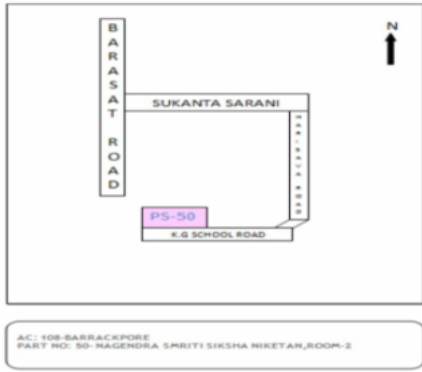

Nazri Naksha