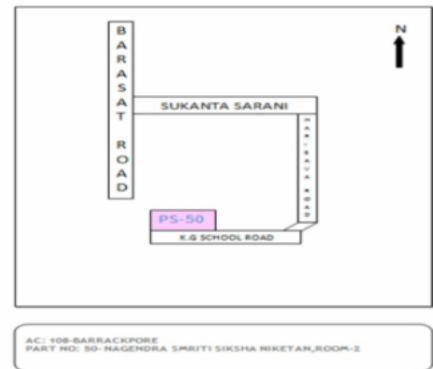

নির্বাচক নিবন্ধন আধিকারিকের স্বাক্ষর

Nazri Naksha

Google Map View

Polling Station Building Front View

Polling Station Front View

Cad View

Key MAP View

1 নাম : ভোলানাথ অধিকারী পিতার নাম: মাধবচন্দ্র অধিকারী বাড়ির নং : n0076 বয়স : 61 লিঙ্গ : পুরুষ	CDK1698075 ফটো উপলব্ধ	2 নাম : সুরঞ্জনা অধিকারী স্বামীর নাম: ভোলানাথ অধিকারী বাড়ির নং : n0076 বয়স : 56 লিঙ্গ : মহিলা	CDK1698984 ফটো উপলব্ধ	3 নাম : কাজল ভৌমিক পিতার নাম: পুলিন ভৌমিক বাড়ির নং : n0130 বয়স : 70 লিঙ্গ : পুরুষ	CDK2781706 ফটো উপলব্ধ
4 নাম : কৃষ্ণা ভৌমিক স্বামীর নাম: কাজল ভৌমিক বাড়ির নং : n0130 বয়স : 65 লিঙ্গ : মহিলা	CDK0315846 ফটো উপলব্ধ	5 নাম : টুম্পা ভৌমিক স্বামীর নাম: পিন্টু ভৌমিক বাড়ির নং : n0136 বয়স : 41 লিঙ্গ : মহিলা	CDK3189412 ফটো উপলব্ধ	6 নাম : সজল ভৌমিক পিতার নাম: পুলিন ভৌমিক বাড়ির নং : n0130 বয়স : 62 লিঙ্গ : পুরুষ	WB/20/134/165587 ফটো উপলব্ধ
7 নাম : বাপ্পাদিত্য ভৌমিক পিতার নাম: পুলিন ভৌমিক বাড়ির নং : n0130 বয়স : 60 লিঙ্গ : পুরুষ	CDK0315879 ফটো উপলব্ধ	8 নাম : সায়ন্তন ভৌমিক পিতার নাম: কাজল ভৌমিক বাড়ির নং : n0130 বয়স : 35 লিঙ্গ : পুরুষ	TQR0829937 ফটো উপলব্ধ	9 নাম : যমুনা রায় বিশ্বাস স্বামীর নাম: সুরজিত বিশ্বাস বাড়ির নং : n0423 বয়স : 58 লিঙ্গ : মহিলা	TQR1966365 ফটো উপলব্ধ
10 নাম : মনিদীপা বিশ্বাস মন্ডল স্বামীর নাম: দেবশীষ মন্ডল বাড়ির নং : n0498 বয়স : 47 লিঙ্গ : মহিলা	TQR2311918 ফটো উপলব্ধ	11 নাম : দেবশীষ বসু পিতার নাম: বিভূতি ভূষণ বসু বাড়ির নং : n0171 বয়স : 64 লিঙ্গ : পুরুষ	WB/02/010/114361 ফটো উপলব্ধ	12 নাম : শংকরী বসু স্বামীর নাম: দেবশীষ বসু বাড়ির নং : n0172 বয়স : 52 লিঙ্গ : মহিলা	CHK2113942 ফটো উপলব্ধ
13 নাম : নাতাশা বোস পিতার নাম: দেবশীষ বোস বাড়ির নং : n0469 বয়স : 27 লিঙ্গ : মহিলা	TQR2258416 ফটো উপলব্ধ	14 নাম : প্রণব চক্রবর্তী পিতার নাম: সুজিত চক্রবর্তী বাড়ির নং : n0499 বয়স : 26 লিঙ্গ : পুরুষ	TQR2314664 ফটো উপলব্ধ	# 15 নাম : সুখেন রঞ্জন দাস পিতার নাম: শশধর চন্দ্র দাস বাড়ির নং : n0142 বয়স : 78 লিঙ্গ : পুরুষ	CDK2677300 ফটো উপলব্ধ
16 নাম : অনূপ কুমার দাস পিতার নাম: খগেন্দ্র দাস বাড়ির নং : n0126 বয়স : 78 লিঙ্গ : পুরুষ	CDK0316026 ফটো উপলব্ধ	# 17 নাম : সারবানী দাস স্বামীর নাম: শুখেন রঞ্জন দাস বাড়ির নং : 3এ 33/23 বয়স : 66 লিঙ্গ : মহিলা	CDK2677318 ফটো উপলব্ধ	18 নাম : অমলেন্দু দাস পিতার নাম: অনূপ কুমার দাস বাড়ির নং : এন158 বয়স : 53 লিঙ্গ : পুরুষ	TQR2648715 ফটো উপলব্ধ
19 নাম : বিমলেন্দু দাস পিতার নাম: অনূপ কুমার দাস বাড়ির নং : n0126 বয়স : 44 লিঙ্গ : পুরুষ	CDK2781847 ফটো উপলব্ধ	20 নাম : রাজ কুমার সামন্ত পিতার নাম: ভগীরথ সামন্ত বাড়ির নং : 95/56 বয়স : 40 লিঙ্গ : পুরুষ	FTF2605301 ফটো উপলব্ধ	21 নাম : শুভ্রা স্বামীর নাম: রাজ কুমার সামন্ত বাড়ির নং : 92/56 বয়স : 40 লিঙ্গ : মহিলা	FTF2557767 ফটো উপলব্ধ
22 নাম : টুম্পা দাস স্বামীর নাম: বিশ্বজিৎ দাস বাড়ির নং : n0420 বয়স : 40 লিঙ্গ : মহিলা	TQR1966324 ফটো উপলব্ধ	23 নাম : চিরঞ্জিত দাস পিতার নাম: উত্তম কুমার দাস বাড়ির নং : n0463 বয়স : 27 লিঙ্গ : পুরুষ	TQR2258358 ফটো উপলব্ধ	24 নাম : দেবশ্রী ধর স্বামীর নাম: গৌতম নারায়ন ধর বাড়ির নং : n0089 বয়স : 45 লিঙ্গ : মহিলা	TQR0197541 ফটো উপলব্ধ
25 নাম : বন্দনা ধর স্বামীর নাম: সুমন কল্যান ধর বাড়ির নং : n0473 বয়স : 36 লিঙ্গ : মহিলা	TQR2258457 ফটো উপলব্ধ	26 নাম : কমলা ঘোষ স্বামীর নাম: মন্টু ঘোষ বাড়ির নং : n0043 বয়স : 76 লিঙ্গ : মহিলা	CDK3383346 ফটো উপলব্ধ	27 নাম : স্বপন ঘোষ পিতার নাম: রমেশ চন্দ্র ঘোষ বাড়ির নং : n0124 বয়স : 71 লিঙ্গ : পুরুষ	CDK0315721 ফটো উপলব্ধ
28 নাম : সমীর ঘোষ পিতার নাম: স্বপন ঘোষ বাড়ির নং : n0124 বয়স : 48 লিঙ্গ : পুরুষ	CDK0315739 ফটো উপলব্ধ	29 নাম : প্রদীপ ঘোষ পিতার নাম: স্বপন ঘোষ বাড়ির নং : n0124 বয়স : 46 লিঙ্গ : পুরুষ	TQR1671114 ফটো উপলব্ধ	30 নাম : শেফালী ঘোষ স্বামীর নাম: বিশ্বনাথ ঘোষ বাড়ির নং : n0418 বয়স : 46 লিঙ্গ : মহিলা	TQR1966308 ফটো উপলব্ধ