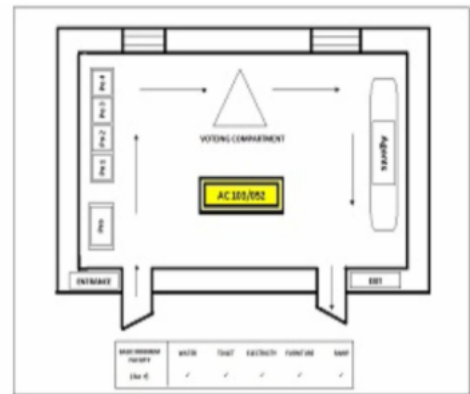

Key MAP View