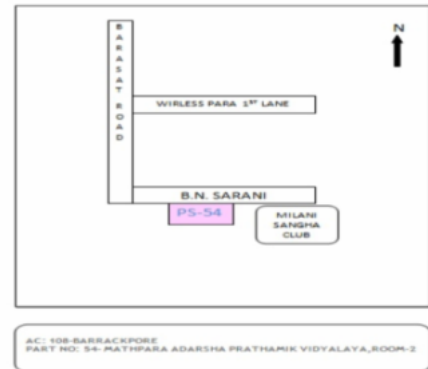

নির্বাচক নিবন্ধন আধিকারিকের স্বাক্ষর

Nazri Naksha

Google Map View

Polling Station Building Front View

Polling Station Front View

Cad View

Key MAP View

1 নাম : জয়ন্ত অধিকারী পিতার নাম: পশুপতি অধিকারী বাড়ির নং : n0005 বয়স : 51 লিঙ্গ : পুরুষ ফটো উপলব্ধ	WB/20/134/144423	2 নাম : দীপশিখা অধিকারী স্বামীর নাম: প্রশান্ত অধিকারী বাড়ির নং : 27(12B/N) বয়স : 37 লিঙ্গ : মহিলা ফটো উপলব্ধ	TQR1967546	3 নাম : পশুপতি অধিকারী পিতার নাম: সুকুমার অধিকারী বাড়ির নং : 27(12B/N) বয়স : 85 লিঙ্গ : পুরুষ ফটো উপলব্ধ	WB/20/134/144547
4 নাম : প্রশান্ত অধিকারী পিতার নাম: পশুপতি অধিকারী বাড়ির নং : 27(12B/N) বয়স : 49 লিঙ্গ : পুরুষ ফটো উপলব্ধ	CDK2774818	5 নাম : সোমা অধিকারী স্বামীর নাম: জয়ন্ত অধিকারী বাড়ির নং : 27(12B/N) বয়স : 42 লিঙ্গ : মহিলা ফটো উপলব্ধ	CDK2775443	6 নাম : মুন্নি কারণ স্বামীর নাম: কাজল কারণ বাড়ির নং : বয়স : 47 লিঙ্গ : মহিলা ফটো উপলব্ধ	TQR2330074
7 নাম : কাজল কারণ পিতার নাম: কাজল কারণ বাড়ির নং : বয়স : 57 লিঙ্গ : মহিলা ফটো উপলব্ধ	TQR2330082	8 নাম : কৌশিক কারণ পিতার নাম: কাজল কারণ বাড়ির নং : 63/ভী/এ/3 বয়স : 24 লিঙ্গ : পুরুষ ফটো উপলব্ধ	TQR2402337	9 নাম : পূজা কোনাই পিতার নাম: বিপাশ কোনাই বাড়ির নং : 68/C বয়স : 26 লিঙ্গ : মহিলা ফটো উপলব্ধ	TQR2309987
10 নাম : রানজিৎ কোনাই পিতার নাম: বিপাশ কোনাই বাড়ির নং : 009 বয়স : 24 লিঙ্গ : পুরুষ ফটো উপলব্ধ	TQR2474120	11 নাম : বিপাশ কোনাই পিতার নাম: গুরুপদ কোনাই বাড়ির নং : 68/C বয়স : 60 লিঙ্গ : পুরুষ ফটো উপলব্ধ	WB/20/134/144041	12 নাম : প্রতিমা কোনাই স্বামীর নাম: বিপাশ কোনাই বাড়ির নং : 68/C বয়স : 51 লিঙ্গ : মহিলা ফটো উপলব্ধ	WB/20/134/144028
13 নাম : সুভাষ পাল পিতার নাম: গোবিন্দ চন্দ্র পাল বাড়ির নং : 41 (22/N) বয়স : 29 লিঙ্গ : পুরুষ ফটো উপলব্ধ	TQR1900208	14 নাম : শেফালী পাল স্বামীর নাম: গোবিন্দ চন্দ্র পাল বাড়ির নং : 41 (22/N) বয়স : 53 লিঙ্গ : মহিলা ফটো উপলব্ধ	TQR1900307	15 নাম : কুশ মন্ডল পিতার নাম: দুলাল মন্ডল বাড়ির নং : n0090 বয়স : 42 লিঙ্গ : পুরুষ ফটো উপলব্ধ	CDK2278034
16 নাম : লব মন্ডল পিতার নাম: দুলাল মন্ডল বাড়ির নং : n0090 বয়স : 43 লিঙ্গ : পুরুষ ফটো উপলব্ধ	CDK2278026	17 নাম : মন্ডল উষা স্বামীর নাম: দুলাল মন্ডল বাড়ির নং : n0090 বয়স : 59 লিঙ্গ : মহিলা ফটো উপলব্ধ	WB/20/134/144079	18 নাম : জয়ন্তী দাস পিতার নাম: দীপশিখা গুহ বাড়ির নং : 311 বয়স : 39 লিঙ্গ : মহিলা ফটো উপলব্ধ	TQR1249218
19 নাম : গীতা গুহ স্বামীর নাম: দিলিপ গুহ বাড়ির নং : 311 বয়স : 55 লিঙ্গ : মহিলা ফটো উপলব্ধ	TQR1115534	20 নাম : দিলিপ গুহ পিতার নাম: প্রফুল্ল গুহ বাড়ির নং : 311 বয়স : 67 লিঙ্গ : পুরুষ ফটো উপলব্ধ	TQR1115526	21 নাম : মুনমুন গায়োন স্বামীর নাম: আশুতোষ গায়োন বাড়ির নং : 49/এন/2 বয়স : 34 লিঙ্গ : মহিলা ফটো উপলব্ধ	UYB1387414
22 নাম : আশুতোষ গায়োন পিতার নাম: নির্মল গায়োন বাড়ির নং : 49/এন/2 বয়স : 41 লিঙ্গ : পুরুষ ফটো উপলব্ধ	GTY2825305	23 নাম : ভরত গায়োন পিতার নাম: নির্মল গায়োন বাড়ির নং : 49/এন/2 বয়স : 34 লিঙ্গ : পুরুষ ফটো উপলব্ধ	YIC1037639	24 নাম : বাপি গায়োন পিতার নাম: নির্মল গায়োন বাড়ির নং : 49/এন/2 বয়স : 37 লিঙ্গ : পুরুষ ফটো উপলব্ধ	GTY3582293
25 নাম : অভিষেক গোস্বামী পিতার নাম: অমল কুমার গোস্বামী বাড়ির নং : 10/এ বয়স : 47 লিঙ্গ : পুরুষ ফটো উপলব্ধ	TQR2546752	26 নাম : টুম্পা গোস্বামী স্বামীর নাম: অভিষেক গোস্বামী বাড়ির নং : 10/A বয়স : 44 লিঙ্গ : মহিলা ফটো উপলব্ধ	CDK3188265	27 নাম : কৃষ্ণা ঘোষ স্বামীর নাম: যতীন্দ্রনাথ ঘোষ বাড়ির নং : n0006 বয়স : 58 লিঙ্গ : মহিলা ফটো উপলব্ধ	WB/20/134/144512
28 নাম : শুভজিৎ ঘোষ পিতার নাম: যতীন্দ্রনাথ ঘোষ বাড়ির নং : 19/A বয়স : 35 লিঙ্গ : পুরুষ ফটো উপলব্ধ	TQR0990952	29 নাম : খগেন ঘোষ পিতার নাম: মতিলাল ঘোষ বাড়ির নং : n0008 বয়স : 81 লিঙ্গ : পুরুষ ফটো উপলব্ধ	WB/20/134/144406	30 নাম : রাজ নারায়ন ঘোষ মায়ের নাম: পুষ্প ঘোষ বাড়ির নং : n0012 বয়স : 54 লিঙ্গ : পুরুষ ফটো উপলব্ধ	TQR1536812