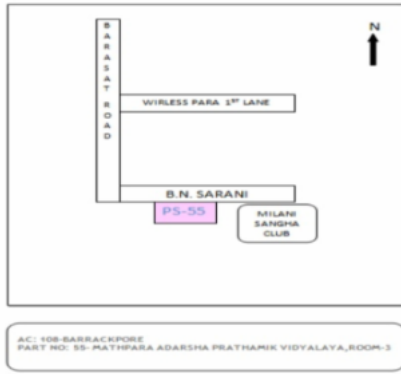

Nazri Naksha