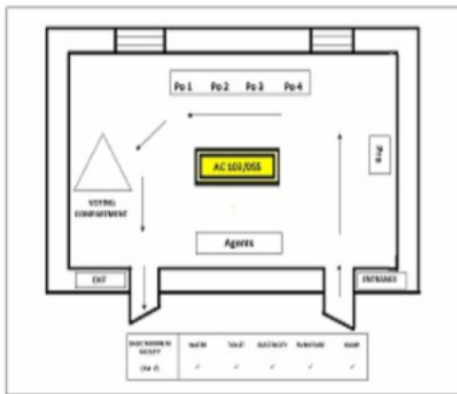

নির্বাচক নিবন্ধন আধিকারিকের স্বাক্ষর

Nazri Naksha

Google Map View

Polling Station Building Front View

Polling Station Front View

Cad View

Key MAP View

1 নাম : সুদীপ্ত ব্যানার্জী পিতার নাম : সুভাষ চন্দ্র ব্যানার্জী বাড়ির নং : n0010 বয়স : 39 লিঙ্গ : পুরুষ	CDK3186202 ফটো উপলব্ধ	2 নাম : কৃষ্ণা বর্মা স্বামীর নাম : রাজেন বর্মা বাড়ির নং : n0177 বয়স : 53 লিঙ্গ : মহিলা	CDK2775989 ফটো উপলব্ধ	3 নাম : মালবিকা বসু স্বামীর নাম : চিত্তরঞ্জন বসু বাড়ির নং : n0046 বয়স : 76 লিঙ্গ : মহিলা	WB/20/134/147365 ফটো উপলব্ধ
4 নাম : চঞ্চল বসু পিতার নাম : চিত্তরঞ্জন বসু বাড়ির নং : n0046 বয়স : 53 লিঙ্গ : পুরুষ	WB/20/134/147457 ফটো উপলব্ধ	5 নাম : পরিমল ভট্টাচার্য্য পিতার নাম : সুরেন্দ্রচন্দ্র ভট্টাচার্য্য বাড়ির নং : n0087 বয়স : 80 লিঙ্গ : পুরুষ	CDK1550516 ফটো উপলব্ধ	6 নাম : জয়া ভট্টাচার্য্য স্বামীর নাম : শঙ্কর নাথ ভট্টাচার্য্য বাড়ির নং : n0092 বয়স : 55 লিঙ্গ : মহিলা	CDK2775682 ফটো উপলব্ধ
7 নাম : লক্ষী বিশ্বাস স্বামীর নাম : পরান চন্দ্র বিশ্বাস বাড়ির নং : n0161 বয়স : 69 লিঙ্গ : মহিলা	CDK0293571 ফটো উপলব্ধ	8 নাম : মহেন্দ্র নাথ বিশ্বাস পিতার নাম : জিতেন্দ্র নাথ বিশ্বাস বাড়ির নং : n0297 বয়স : 59 লিঙ্গ : পুরুষ	KVW2127462 ফটো উপলব্ধ	9 নাম : জ্যোৎস্না বিশ্বাস স্বামীর নাম : মিতাল বিশ্বাস বাড়ির নং : n0282 বয়স : 57 লিঙ্গ : মহিলা	TQR1967850 ফটো উপলব্ধ
10 নাম : রবি বিশ্বাস পিতার নাম : কেনারাম বিশ্বাস বাড়ির নং : n0101 বয়স : 56 লিঙ্গ : পুরুষ	CDK0293548 ফটো উপলব্ধ	11 নাম : রিত্তা বিশ্বাস স্বামীর নাম : মহেন্দ্র নাথ বিশ্বাস বাড়ির নং : n0297 বয়স : 54 লিঙ্গ : মহিলা	KVW2127470 ফটো উপলব্ধ	12 নাম : মায়্যা বিশ্বাস স্বামীর নাম : রবি বিশ্বাস বাড়ির নং : n0101 বয়স : 52 লিঙ্গ : মহিলা	CDK0293555 ফটো উপলব্ধ
13 নাম : নিলীমা বিশ্বাস স্বামীর নাম : বিপুল কুমার বিশ্বাস বাড়ির নং : n0324 বয়স : 39 লিঙ্গ : মহিলা	TQR2259273 ফটো উপলব্ধ	14 নাম : হৃদয় বিশ্বাস পিতার নাম : রবি বিশ্বাস বাড়ির নং : n0101 বয়স : 34 লিঙ্গ : পুরুষ	TQR1116235 ফটো উপলব্ধ	15 নাম : আনন্দিতা চক্রবর্তী পিতার নাম : আশীষ কুমার চক্রবর্তী বাড়ির নং : n0336 বয়স : 27 লিঙ্গ : মহিলা	TQR2259398 ফটো উপলব্ধ
16 নাম : বিজন কুমার চৌধুরী পিতার নাম : ক্ষিতীশ চন্দ্র চৌধুরী বাড়ির নং : n0062 বয়স : 72 লিঙ্গ : পুরুষ	CDK2278703 ফটো উপলব্ধ	17 নাম : কৃষ্ণা দাস স্বামীর নাম : জয়ন্ত দাস বাড়ির নং : n0055 বয়স : 57 লিঙ্গ : মহিলা	WB/20/134/147404 ফটো উপলব্ধ	18 নাম : সৌরভ দাস পিতার নাম : তপন কুমার দাস বাড়ির নং : 26/এ, বয়স : 47 লিঙ্গ : পুরুষ	CDK1551308 ফটো উপলব্ধ
19 নাম : পৌতম দাস পিতার নাম : গোপাল চন্দ্র দাস বাড়ির নং : n0160 বয়স : 46 লিঙ্গ : পুরুষ	CDK2776771 ফটো উপলব্ধ	20 নাম : রুদ্রনীল দাস পিতার নাম : রমেন চন্দ্র দাস বাড়ির নং : n0361 বয়স : 27 লিঙ্গ : পুরুষ	TQR2307486 ফটো উপলব্ধ	21 নাম : তৃপ্তি দাশগুপ্ত স্বামীর নাম : অজিত দাশগুপ্ত বাড়ির নং : n0090 বয়স : 69 লিঙ্গ : মহিলা	WB/20/134/144181 ফটো উপলব্ধ
22 নাম : সাধন দে পিতার নাম : অনিল দে বাড়ির নং : n0074 বয়স : 66 লিঙ্গ : পুরুষ	WB/20/134/147049 ফটো উপলব্ধ	23 নাম : বিষ্ণুপদ দে পিতার নাম : অনিল দে বাড়ির নং : n0074 বয়স : 53 লিঙ্গ : পুরুষ	WB/20/134/147010 ফটো উপলব্ধ	24 নাম : মিনুপদ দে পিতার নাম : অনিল দে বাড়ির নং : n0074 বয়স : 51 লিঙ্গ : পুরুষ	WB/20/134/147125 ফটো উপলব্ধ
25 নাম : রাখাল দেবনাথ পিতার নাম : চন্দ্রমোহন দেবনাথ বাড়ির নং : n0367 বয়স : 42 লিঙ্গ : পুরুষ	LYG2787315 ফটো উপলব্ধ	26 নাম : দীপম দেবনাথ পিতার নাম : মিলন দেবনাথ বাড়ির নং : n0164 বয়স : 41 লিঙ্গ : পুরুষ	CDK2775740 ফটো উপলব্ধ	27 নাম : বিনয় ভূষণ দে পিতার নাম : বীরেন্দ্র চন্দ্র দে বাড়ির নং : n0037 বয়স : 71 লিঙ্গ : পুরুষ	CDK1638501 ফটো উপলব্ধ
28 নাম : রত্না দে স্বামীর নাম : যশদেব দে বাড়ির নং : n0330 বয়স : 42 লিঙ্গ : মহিলা	TQR2259331 ফটো উপলব্ধ	29 নাম : সৌরভ দে পিতার নাম : বিনয়ভূষণ দে বাড়ির নং : n0304 বয়স : 30 লিঙ্গ : পুরুষ	TQR1673078 ফটো উপলব্ধ	30 নাম : দিলীপ দত্ত পিতার নাম : মনিন্দ্র দত্ত বাড়ির নং : 9 বয়স : 61 লিঙ্গ : পুরুষ	TQR2635928 ফটো উপলব্ধ