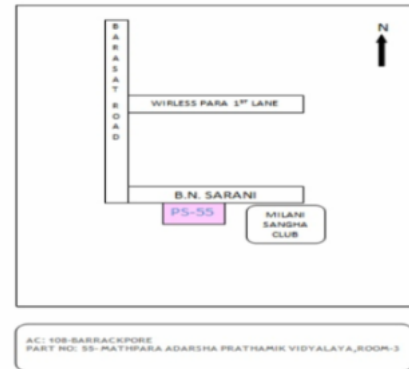

নির্বাচক নিবন্ধন আধিকারিকের স্বাক্ষর

Nazri Naksha

Google Map View

Polling Station Building Front View

Polling Station Front View

Cad View

Key MAP View

1 নাম : সুদীপ্ত ব্যানার্জী পিতার নাম : সুভাষ চন্দ্র ব্যানার্জী বাড়ির নং : n0010 বয়স : 39 লিঙ্গ : পুরুষ	CDK3186202 ফটো উপলব্ধ	2 নাম : কৃষ্ণা বর্মা স্বামীর নাম : রাজেন বর্মা বাড়ির নং : n0177 বয়স : 53 লিঙ্গ : মহিলা	CDK2775989 ফটো উপলব্ধ	3 নাম : মালবিকা বসু স্বামীর নাম : চিত্তরঞ্জন বসু বাড়ির নং : n0046 বয়স : 76 লিঙ্গ : মহিলা	WB/20/134/147365 ফটো উপলব্ধ
4 নাম : চঞ্চল বসু পিতার নাম : চিত্তরঞ্জন বসু বাড়ির নং : n0046 বয়স : 53 লিঙ্গ : পুরুষ	WB/20/134/147457 ফটো উপলব্ধ	5 নাম : পরিমল ভট্টাচার্য্য পিতার নাম : সুরেন্দ্রচন্দ্র ভট্টাচার্য্য বাড়ির নং : n0087 বয়স : 80 লিঙ্গ : পুরুষ	CDK1550516 ফটো উপলব্ধ	6 নাম : জয়া ভট্টাচার্য্য স্বামীর নাম : শঙ্কর নাথ ভট্টাচার্য্য বাড়ির নং : n0092 বয়স : 55 লিঙ্গ : মহিলা	CDK2775682 ফটো উপলব্ধ
7 নাম : লক্ষী বিশ্বাস স্বামীর নাম : পরান চন্দ্র বিশ্বাস বাড়ির নং : n0161 বয়স : 69 লিঙ্গ : মহিলা	CDK0293571 ফটো উপলব্ধ	8 নাম : মহেন্দ্র নাথ বিশ্বাস পিতার নাম : জিতেন্দ্র নাথ বিশ্বাস বাড়ির নং : n0297 বয়স : 59 লিঙ্গ : পুরুষ	KVW2127462 ফটো উপলব্ধ	9 নাম : জ্যোৎস্না বিশ্বাস স্বামীর নাম : মিতাল বিশ্বাস বাড়ির নং : n0282 বয়স : 57 লিঙ্গ : মহিলা	TQR1967850 ফটো উপলব্ধ
10 নাম : রবি বিশ্বাস পিতার নাম : কেনারাম বিশ্বাস বাড়ির নং : n0101 বয়স : 56 লিঙ্গ : পুরুষ	CDK0293548 ফটো উপলব্ধ	11 নাম : রিত্তা বিশ্বাস স্বামীর নাম : মহেন্দ্র নাথ বিশ্বাস বাড়ির নং : n0297 বয়স : 54 লিঙ্গ : মহিলা	KVW2127470 ফটো উপলব্ধ	12 নাম : মায়্যা বিশ্বাস স্বামীর নাম : রবি বিশ্বাস বাড়ির নং : n0101 বয়স : 52 লিঙ্গ : মহিলা	CDK0293555 ফটো উপলব্ধ
13 নাম : নিলীমা বিশ্বাস স্বামীর নাম : বিপুল কুমার বিশ্বাস বাড়ির নং : n0324 বয়স : 39 লিঙ্গ : মহিলা	TQR2259273 ফটো উপলব্ধ	14 নাম : হৃদয় বিশ্বাস পিতার নাম : রবি বিশ্বাস বাড়ির নং : n0101 বয়স : 34 লিঙ্গ : পুরুষ	TQR1116235 ফটো উপলব্ধ	15 নাম : আনন্দিতা চক্রবর্তী পিতার নাম : আশীষ কুমার চক্রবর্তী বাড়ির নং : n0336 বয়স : 27 লিঙ্গ : মহিলা	TQR2259398 ফটো উপলব্ধ
16 নাম : বিজন কুমার চৌধুরী পিতার নাম : ক্ষিতীশ চন্দ্র চৌধুরী বাড়ির নং : n0062 বয়স : 72 লিঙ্গ : পুরুষ	CDK2278703 ফটো উপলব্ধ	17 নাম : কৃষ্ণা দাস স্বামীর নাম : জয়ন্ত দাস বাড়ির নং : n0055 বয়স : 57 লিঙ্গ : মহিলা	WB/20/134/147404 ফটো উপলব্ধ	18 নাম : সৌরভ দাস পিতার নাম : তপন কুমার দাস বাড়ির নং : 26/এ, বয়স : 47 লিঙ্গ : পুরুষ	CDK1551308 ফটো উপলব্ধ
19 নাম : পৌতম দাস পিতার নাম : গোপাল চন্দ্র দাস বাড়ির নং : n0160 বয়স : 46 লিঙ্গ : পুরুষ	CDK2776771 ফটো উপলব্ধ	20 নাম : রুদ্রনীল দাস পিতার নাম : রমেন চন্দ্র দাস বাড়ির নং : n0361 বয়স : 27 লিঙ্গ : পুরুষ	TQR2307486 ফটো উপলব্ধ	21 নাম : তৃপ্তি দাশগুপ্ত স্বামীর নাম : অজিত দাশগুপ্ত বাড়ির নং : n0090 বয়স : 69 লিঙ্গ : মহিলা	WB/20/134/144181 ফটো উপলব্ধ
22 নাম : সাধন দে পিতার নাম : অনিল দে বাড়ির নং : n0074 বয়স : 66 লিঙ্গ : পুরুষ	WB/20/134/147049 ফটো উপলব্ধ	23 নাম : বিষ্ণুপদ দে পিতার নাম : অনিল দে বাড়ির নং : n0074 বয়স : 53 লিঙ্গ : পুরুষ	WB/20/134/147010 ফটো উপলব্ধ	24 নাম : মিনুপদ দে পিতার নাম : অনিল দে বাড়ির নং : n0074 বয়স : 51 লিঙ্গ : পুরুষ	WB/20/134/147125 ফটো উপলব্ধ
25 নাম : রাখাল দেবনাথ পিতার নাম : চন্দ্রমোহন দেবনাথ বাড়ির নং : n0367 বয়স : 42 লিঙ্গ : পুরুষ	LYG2787315 ফটো উপলব্ধ	26 নাম : দীপম দেবনাথ পিতার নাম : মিলন দেবনাথ বাড়ির নং : n0164 বয়স : 41 লিঙ্গ : পুরুষ	CDK2775740 ফটো উপলব্ধ	27 নাম : বিনয় ভূষণ দে পিতার নাম : বীরেন্দ্র চন্দ্র দে বাড়ির নং : n0037 বয়স : 71 লিঙ্গ : পুরুষ	CDK1638501 ফটো উপলব্ধ
28 নাম : রত্না দে স্বামীর নাম : যশদেব দে বাড়ির নং : n0330 বয়স : 42 লিঙ্গ : মহিলা	TQR2259331 ফটো উপলব্ধ	29 নাম : সৌরভ দে পিতার নাম : বিনয়ভূষণ দে বাড়ির নং : n0304 বয়স : 30 লিঙ্গ : পুরুষ	TQR1673078 ফটো উপলব্ধ	30 নাম : দিলীপ দত্ত পিতার নাম : মনিন্দ্র দত্ত বাড়ির নং : 9 বয়স : 61 লিঙ্গ : পুরুষ	TQR2635928 ফটো উপলব্ধ