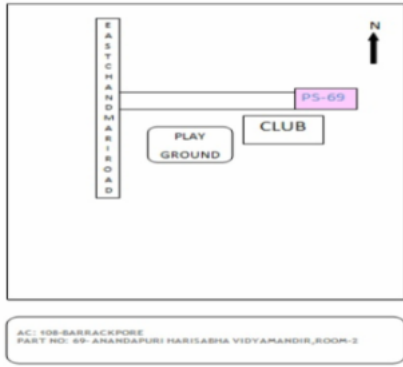

Nazri Naksha