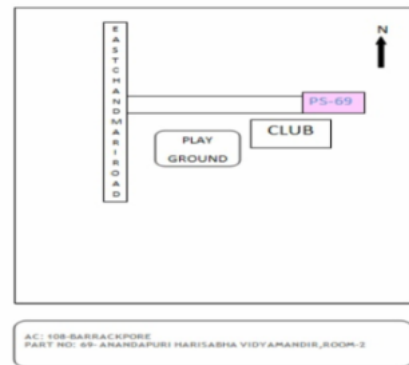

নির্বাচক নিবন্ধন আধিকারিকের স্বাক্ষর

Nazri Naksha

Google Map View

Polling Station Building Front View

Polling Station Front View

Cad View

Key MAP View

1 নাম : সন্ধ্যা মাকো পিতার নাম: উদয় চন্দ্র বিশ্বাস বাড়ির নং : 98/K বয়স : 49 লিঙ্গ : মহিলা	TQR1541127 ফটো উপলব্ধ	2 নাম : জিনাত তাবাসুন্ম পিতার নাম: জিয়াউল কাদির বাড়ির নং : 43/বী বয়স : 28 লিঙ্গ : মহিলা	TQR2096980 ফটো উপলব্ধ	3 নাম : যমুনা প্রসাদ পিতার নাম: প্রভুনাথ প্রসাদ বাড়ির নং : n0243 বয়স : 37 লিঙ্গ : পুরুষ	TQR2077626 ফটো উপলব্ধ
4 নাম : কৃষ্ণা মোহন্ত পিতার নাম: অনিল মোহন্ত বাড়ির নং : n0100 বয়স : 44 লিঙ্গ : মহিলা	CDK3593647 ফটো উপলব্ধ	5 নাম : বাবলু অধিকারী পিতার নাম: সন্তোষ অধিকারী বাড়ির নং : 95/এইচ বয়স : 42 লিঙ্গ : পুরুষ	TQR1697200 ফটো উপলব্ধ	6 নাম : রবিনা অধিকারী স্বামীর নাম: বাবলু অধিকারী বাড়ির নং : 95/এ বয়স : 26 লিঙ্গ : মহিলা	TQR2484012 ফটো উপলব্ধ
7 নাম : নুপুর উকিল স্বামীর নাম: নিখিলেশ উকিল বাড়ির নং : 67/1 বয়স : 52 লিঙ্গ : মহিলা	TQR1974344 ফটো উপলব্ধ	8 নাম : নিখিলেশ উকিল পিতার নাম: নিরঞ্জন উকিল বাড়ির নং : 67/1 বয়স : 51 লিঙ্গ : পুরুষ	WB/19/133/060808 ফটো উপলব্ধ	9 নাম : পামেলা উকিল পিতার নাম: নিখিলেশ উকিল বাড়ির নং : 67/1 বয়স : 33 লিঙ্গ : মহিলা	TQR1974377 ফটো উপলব্ধ
10 নাম : অরুণ কয়াল পিতার নাম: হরিশচন্দ্র কয়াল বাড়ির নং : n0180 বয়স : 39 লিঙ্গ : পুরুষ	TQR1540954 ফটো উপলব্ধ	11 নাম : অনিমা কয়াল (সরকার ) স্বামীর নাম: অরুণ কয়াল বাড়ির নং : n0180 বয়স : 37 লিঙ্গ : মহিলা	TQR1350701 ফটো উপলব্ধ	12 নাম : দিলীপ কর পিতার নাম: দুলাল কর বাড়ির নং : 121 বয়স : 40 লিঙ্গ : পুরুষ	TQR1350727 ফটো উপলব্ধ
13 নাম : টুম্পা কর স্বামীর নাম: দিলীপ কর বাড়ির নং : 121 বয়স : 37 লিঙ্গ : মহিলা	TQR1350610 ফটো উপলব্ধ	14 নাম : রিম্মি কর্মকার পিতার নাম: অনিল কর্মকার বাড়ির নং : 59/2/আর বয়স : 23 লিঙ্গ : মহিলা	TQR2556579 ফটো উপলব্ধ	15 নাম : ডালিয়া কেওট পিতার নাম: সুনীল কেওট বাড়ির নং : n0236 বয়স : 30 লিঙ্গ : মহিলা	TQR1970581 ফটো উপলব্ধ
16 নাম : কৃষ্ণা কেওট স্বামীর নাম: সুনীল কেওট বাড়ির নং : n0237 বয়স : 41 লিঙ্গ : মহিলা	TQR1970599 ফটো উপলব্ধ	17 নাম : রীতা কেওট স্বামীর নাম: বিরেন্দ্র কেওট বাড়ির নং : n0235 বয়স : 58 লিঙ্গ : মহিলা	TQR1970573 ফটো উপলব্ধ	18 নাম : প্রিয়ান্বিতা কেওট পিতার নাম: সুনীল কেওট বাড়ির নং : n0279 বয়স : 26 লিঙ্গ : মহিলা	TQR2300333 ফটো উপলব্ধ
19 নাম : গৌর মোহন গড়াই পিতার নাম: গুইরাম গড়াই বাড়ির নং : 98/M/D বয়স : 73 লিঙ্গ : পুরুষ	WB/19/132/051029 ফটো উপলব্ধ	20 নাম : মিনতী গড়াই স্বামীর নাম: গৌর মোহন গড়াই বাড়ির নং : 98/M/D বয়স : 66 লিঙ্গ : মহিলা	TQR0393587 ফটো উপলব্ধ	21 নাম : শ্রীমন্ত গরাই পিতার নাম: গৌর মোহন গরাই বাড়ির নং : 98/M/D বয়স : 38 লিঙ্গ : পুরুষ	TQR0842369 ফটো উপলব্ধ
22 নাম : শ্রীকান্ত গরাই পিতার নাম: গৌর মোহন গরাই বাড়ির নং : 98/M/D বয়স : 40 লিঙ্গ : পুরুষ	KVW2375913 ফটো উপলব্ধ	23 নাম : পম্পা ঘোষ (দে) স্বামীর নাম: তপন কুমার ঘোষ বাড়ির নং : 115/H বয়স : 38 লিঙ্গ : মহিলা	TQR0997817 ফটো উপলব্ধ	24 নাম : তপন কুমার ঘোষ পিতার নাম: বিমলেন্দু ঘোষ বাড়ির নং : 115/H বয়স : 46 লিঙ্গ : পুরুষ	CDK2678399 ফটো উপলব্ধ
25 নাম : পম্পা সাউ ঘোষ স্বামীর নাম: অমিত ঘোষ বাড়ির নং : n0233 বয়স : 35 লিঙ্গ : মহিলা	TQR1970532 ফটো উপলব্ধ	26 নাম : কৃষ্ণা ঘোষ পিতার নাম: কার্তিক ঘোষ বাড়ির নং : 238 বয়স : 32 লিঙ্গ : পুরুষ	TQR1350578 ফটো উপলব্ধ	27 নাম : উষা ঘোষ স্বামীর নাম: পাঁচু গোপাল ঘোষ বাড়ির নং : বয়স : 70 লিঙ্গ : মহিলা	TQR2448306 ফটো উপলব্ধ
28 নাম : বিধান সরকার পিতার নাম: বীরেন সরকার বাড়ির নং : 69(48/ডি/এন) বয়স : 22 লিঙ্গ : পুরুষ	TQR2581056 ফটো উপলব্ধ	29 নাম : প্রতিমা ঘোষাল স্বামীর নাম: পিন্টু ঘোষাল বাড়ির নং : n0206 বয়স : 44 লিঙ্গ : মহিলা	TQR1678762 ফটো উপলব্ধ	30 নাম : পিন্টু ঘোষাল পিতার নাম: কানাই ঘোষাল বাড়ির নং : n0207 বয়স : 50 লিঙ্গ : পুরুষ	TQR1678770 ফটো উপলব্ধ