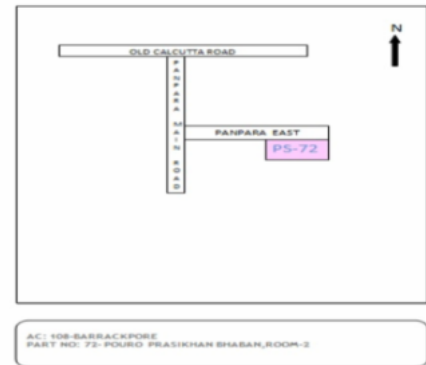

নির্বাচক নিবন্ধন আধিকারিকের স্বাক্ষর

Nazri Naksha

Google Map View

Polling Station Building Front View

Polling Station Front View

Cad View

Key MAP View

1 নাম : পার্থ বিশ্বাস পিতার নাম: প্রকাশ বিশ্বাস বাড়ির নং : n0401 বয়স : 58 লিঙ্গ : পুরুষ	TQR2261931 ফটো উপলব্ধ	2 নাম : পল্লবী বিশ্বাস পিতার নাম: ভোলানাথ বিশ্বাস বাড়ির নং : n0395 বয়স : 27 লিঙ্গ : মহিলা	TQR2261873 ফটো উপলব্ধ	3 নাম : বেবী চাকী স্বামীর নাম: অসিত কুমার চাকী বাড়ির নং : n0249 বয়স : 61 লিঙ্গ : মহিলা	CDK0142992 ফটো উপলব্ধ
4 নাম : অভিজিৎ কুমার চাকী পিতার নাম: অশিত কুমার চাকী বাড়ির নং : n0403 বয়স : 27 লিঙ্গ : পুরুষ	TQR2261956 ফটো উপলব্ধ	5 নাম : পাঁচকড়ি চক্রবর্তী পিতার নাম: অশ্রু কুমার চক্রবর্তী বাড়ির নং : n0372 বয়স : 58 লিঙ্গ : পুরুষ	WB/11/072/567280 ফটো উপলব্ধ	6 নাম : আবেশ চক্রবর্তী পিতার নাম: পাঁচকড়ি চক্রবর্তী বাড়ির নং : 28/22 স্বর্ণলতা অ্যাপার্টমেন্ট বয়স : 21 লিঙ্গ : পুরুষ	TQR2627545 ফটো উপলব্ধ
7 নাম : সুনীতি চক্রবর্তী স্বামীর নাম: পাঁচকড়ি চক্রবর্তী বাড়ির নং : n0373 বয়স : 55 লিঙ্গ : মহিলা	WB/10/063/732612 ফটো উপলব্ধ	8 নাম : নব কুমার দত্ত পিতার নাম: নিমাই চন্দ্র দত্ত বাড়ির নং : n0406 বয়স : 62 লিঙ্গ : পুরুষ	CDK3697877 ফটো উপলব্ধ	9 নাম : রাহুল দত্ত পিতার নাম: নব কুমার দত্ত বাড়ির নং : n0396 বয়স : 27 লিঙ্গ : পুরুষ	TQR2261881 ফটো উপলব্ধ
10 নাম : সৌভিক গাঙ্গুলী পিতার নাম: শিবশংকর গাঙ্গুলী বাড়ির নং : n0400 বয়স : 27 লিঙ্গ : পুরুষ	TQR2261923 ফটো উপলব্ধ	11 নাম : মন্দিরা কর্মকার স্বামীর নাম: অমল কর্মকার বাড়ির নং : n0411 বয়স : 63 লিঙ্গ : মহিলা	CDK1695600 ফটো উপলব্ধ	12 নাম : অমর্ত্য কর্মকার পিতার নাম: অমল কর্মকার বাড়ির নং : n0408 বয়স : 29 লিঙ্গ : পুরুষ	TQR1903418 ফটো উপলব্ধ
13 নাম : অনন্যা কর্মকার পিতার নাম: অমল কর্মকার বাড়ির নং : n0402 বয়স : 27 লিঙ্গ : মহিলা	TQR2261949 ফটো উপলব্ধ	14 নাম : বাবলু লক্ষর পিতার নাম: বাদশা লক্ষর বাড়ির নং : n0356 বয়স : 39 লিঙ্গ : পুরুষ	TQR1904341 ফটো উপলব্ধ	15 নাম : ঋজু মোদক পিতার নাম: কমল কুমার মোদক বাড়ির নং : n0405 বয়স : 27 লিঙ্গ : পুরুষ	TQR2261972 ফটো উপলব্ধ
16 নাম : কল্পনা মণ্ডল স্বামীর নাম: সদানন্দ মণ্ডল বাড়ির নং : n0331 বয়স : 66 লিঙ্গ : মহিলা	TQR2078178 ফটো উপলব্ধ	17 নাম : সঞ্জয় মণ্ডল পিতার নাম: সদানন্দ মণ্ডল বাড়ির নং : n0331 বয়স : 48 লিঙ্গ : পুরুষ	TQR2078194 ফটো উপলব্ধ	18 নাম : চন্দনা মন্ডল স্বামীর নাম: সুফল মন্ডল বাড়ির নং : n0390 বয়স : 42 লিঙ্গ : মহিলা	LYG3234705 ফটো উপলব্ধ
19 নাম : অভিজিত মণ্ডল পিতার নাম: সদানন্দ মণ্ডল বাড়ির নং : n0331 বয়স : 39 লিঙ্গ : পুরুষ	TQR2078186 ফটো উপলব্ধ	20 নাম : সুফল মন্ডল পিতার নাম: সদানন্দ মন্ডল বাড়ির নং : n0331 বয়স : 38 লিঙ্গ : পুরুষ	TQR1349703 ফটো উপলব্ধ	21 নাম : রনজয় মুখার্জী পিতার নাম: সৃজিত মুখার্জী বাড়ির নং : n0404 বয়স : 27 লিঙ্গ : পুরুষ	TQR2261964 ফটো উপলব্ধ
22 নাম : বিদিশা রক্ষিত পিতার নাম: বিশ্বনাথ রক্ষিত বাড়ির নং : n0398 বয়স : 27 লিঙ্গ : মহিলা	TQR2261907 ফটো উপলব্ধ	23 নাম : তরুন কান্তি রায় পিতার নাম: সুভাষ চন্দ্র রায় বাড়ির নং : n0340 বয়স : 55 লিঙ্গ : পুরুষ	LYG2793404 ফটো উপলব্ধ	24 নাম : শ্রাবন্তী রায়চৌধুরী স্বামীর নাম: বীরেশ্বর রায়চৌধুরী বাড়ির নং : n0090 বয়স : 63 লিঙ্গ : মহিলা	CDK1402478 ফটো উপলব্ধ
25 নাম : মুকুল সরকার পিতার নাম: কিশোরীমোহন সরকার বাড়ির নং : n0410 বয়স : 68 লিঙ্গ : পুরুষ	CDK0323667 ফটো উপলব্ধ	26 নাম : কেয়া সরকার স্বামীর নাম: মুকুল সরকার বাড়ির নং : n0413 বয়স : 61 লিঙ্গ : মহিলা	WB/20/134/174627 ফটো উপলব্ধ	27 নাম : রত্না সরকার পিতার নাম: মুকুল সরকার বাড়ির নং : n0412 বয়স : 34 লিঙ্গ : মহিলা	TQR1118926 ফটো উপলব্ধ
28 নাম : কাশী নাথ রক্ষিত পিতার নাম: অমল্য রক্ষিত বাড়ির নং : 1/1 বয়স : 86 লিঙ্গ : পুরুষ	CDK2797561 ফটো উপলব্ধ	29 নাম : সমিতা রক্ষিত স্বামীর নাম: কাশিনাথ রক্ষিত বাড়ির নং : 1/1 বয়স : 78 লিঙ্গ : মহিলা	CDK1404888 ফটো উপলব্ধ	30 নাম : বিশ্বনাথ রক্ষিত পিতার নাম: কাশিনাথ রক্ষিত বাড়ির নং : 1/1 বয়স : 58 লিঙ্গ : পুরুষ	CDK1405422 ফটো উপলব্ধ