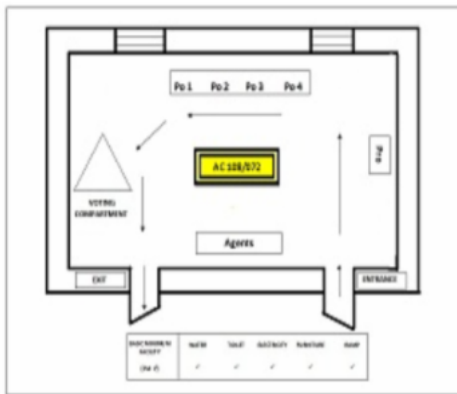

নির্বাচক নিবন্ধন আধিকারিকের স্বাক্ষর

Nazri Naksha

Google Map View

Polling Station Building Front View

Polling Station Front View

Cad View

Key MAP View

1 নাম : পার্থ বিশ্বাস পিতার নাম: প্রকাশ বিশ্বাস বাড়ির নং : n0401 বয়স : 58 লিঙ্গ : পুরুষ	TQR2261931 ফটো উপলব্ধ	2 নাম : পল্লবী বিশ্বাস পিতার নাম: ভোলানাথ বিশ্বাস বাড়ির নং : n0395 বয়স : 27 লিঙ্গ : মহিলা	TQR2261873 ফটো উপলব্ধ	3 নাম : বেবী চাকী স্বামীর নাম: অসিত কুমার চাকী বাড়ির নং : n0249 বয়স : 61 লিঙ্গ : মহিলা	CDK0142992 ফটো উপলব্ধ
4 নাম : অভিজিৎ কুমার চাকী পিতার নাম: অশিত কুমার চাকী বাড়ির নং : n0403 বয়স : 27 লিঙ্গ : পুরুষ	TQR2261956 ফটো উপলব্ধ	5 নাম : পাঁচকড়ি চক্রবর্তী পিতার নাম: অশ্রু কুমার চক্রবর্তী বাড়ির নং : n0372 বয়স : 58 লিঙ্গ : পুরুষ	WB/11/072/567280 ফটো উপলব্ধ	6 নাম : আবেশ চক্রবর্তী পিতার নাম: পাঁচকড়ি চক্রবর্তী বাড়ির নং : 28/22 স্বর্ণলতা অ্যাপার্টমেন্ট বয়স : 21 লিঙ্গ : পুরুষ	TQR2627545 ফটো উপলব্ধ
7 নাম : সুনীতি চক্রবর্তী স্বামীর নাম: পাঁচকড়ি চক্রবর্তী বাড়ির নং : n0373 বয়স : 55 লিঙ্গ : মহিলা	WB/10/063/732612 ফটো উপলব্ধ	8 নাম : নব কুমার দত্ত পিতার নাম: নিমাই চন্দ্র দত্ত বাড়ির নং : n0406 বয়স : 62 লিঙ্গ : পুরুষ	CDK3697877 ফটো উপলব্ধ	9 নাম : রাহুল দত্ত পিতার নাম: নব কুমার দত্ত বাড়ির নং : n0396 বয়স : 27 লিঙ্গ : পুরুষ	TQR2261881 ফটো উপলব্ধ
10 নাম : সৌভিক গাঙ্গুলী পিতার নাম: শিবশংকর গাঙ্গুলী বাড়ির নং : n0400 বয়স : 27 লিঙ্গ : পুরুষ	TQR2261923 ফটো উপলব্ধ	11 নাম : মন্দিরা কর্মকার স্বামীর নাম: অমল কর্মকার বাড়ির নং : n0411 বয়স : 63 লিঙ্গ : মহিলা	CDK1695600 ফটো উপলব্ধ	12 নাম : অমর্ত্য কর্মকার পিতার নাম: অমল কর্মকার বাড়ির নং : n0408 বয়স : 29 লিঙ্গ : পুরুষ	TQR1903418 ফটো উপলব্ধ
13 নাম : অনন্যা কর্মকার পিতার নাম: অমল কর্মকার বাড়ির নং : n0402 বয়স : 27 লিঙ্গ : মহিলা	TQR2261949 ফটো উপলব্ধ	14 নাম : বাবলু লক্ষর পিতার নাম: বাদশা লক্ষর বাড়ির নং : n0356 বয়স : 39 লিঙ্গ : পুরুষ	TQR1904341 ফটো উপলব্ধ	15 নাম : ঋজু মোদক পিতার নাম: কমল কুমার মোদক বাড়ির নং : n0405 বয়স : 27 লিঙ্গ : পুরুষ	TQR2261972 ফটো উপলব্ধ
16 নাম : কল্পনা মণ্ডল স্বামীর নাম: সদানন্দ মণ্ডল বাড়ির নং : n0331 বয়স : 66 লিঙ্গ : মহিলা	TQR2078178 ফটো উপলব্ধ	17 নাম : সঞ্জয় মণ্ডল পিতার নাম: সদানন্দ মণ্ডল বাড়ির নং : n0331 বয়স : 48 লিঙ্গ : পুরুষ	TQR2078194 ফটো উপলব্ধ	18 নাম : চন্দনা মন্ডল স্বামীর নাম: সুফল মন্ডল বাড়ির নং : n0390 বয়স : 42 লিঙ্গ : মহিলা	LYG3234705 ফটো উপলব্ধ
19 নাম : অভিজিত মণ্ডল পিতার নাম: সদানন্দ মণ্ডল বাড়ির নং : n0331 বয়স : 39 লিঙ্গ : পুরুষ	TQR2078186 ফটো উপলব্ধ	20 নাম : সুফল মন্ডল পিতার নাম: সদানন্দ মন্ডল বাড়ির নং : n0331 বয়স : 38 লিঙ্গ : পুরুষ	TQR1349703 ফটো উপলব্ধ	21 নাম : রনজয় মুখার্জী পিতার নাম: সৃজিত মুখার্জী বাড়ির নং : n0404 বয়স : 27 লিঙ্গ : পুরুষ	TQR2261964 ফটো উপলব্ধ
22 নাম : বিদিশা রক্ষিত পিতার নাম: বিশ্বনাথ রক্ষিত বাড়ির নং : n0398 বয়স : 27 লিঙ্গ : মহিলা	TQR2261907 ফটো উপলব্ধ	23 নাম : তরুন কান্তি রায় পিতার নাম: সুভাষ চন্দ্র রায় বাড়ির নং : n0340 বয়স : 55 লিঙ্গ : পুরুষ	LYG2793404 ফটো উপলব্ধ	24 নাম : শ্রাবন্তী রায়চৌধুরী স্বামীর নাম: বীরেশ্বর রায়চৌধুরী বাড়ির নং : n0090 বয়স : 63 লিঙ্গ : মহিলা	CDK1402478 ফটো উপলব্ধ
25 নাম : মুকুল সরকার পিতার নাম: কিশোরীমোহন সরকার বাড়ির নং : n0410 বয়স : 68 লিঙ্গ : পুরুষ	CDK0323667 ফটো উপলব্ধ	26 নাম : কেয়া সরকার স্বামীর নাম: মুকুল সরকার বাড়ির নং : n0413 বয়স : 61 লিঙ্গ : মহিলা	WB/20/134/174627 ফটো উপলব্ধ	27 নাম : রত্না সরকার পিতার নাম: মুকুল সরকার বাড়ির নং : n0412 বয়স : 34 লিঙ্গ : মহিলা	TQR1118926 ফটো উপলব্ধ
28 নাম : কাশী নাথ রক্ষিত পিতার নাম: অমল্য রক্ষিত বাড়ির নং : 1/1 বয়স : 86 লিঙ্গ : পুরুষ	CDK2797561 ফটো উপলব্ধ	29 নাম : সমিতা রক্ষিত স্বামীর নাম: কাশিনাথ রক্ষিত বাড়ির নং : 1/1 বয়স : 78 লিঙ্গ : মহিলা	CDK1404888 ফটো উপলব্ধ	30 নাম : বিশ্বনাথ রক্ষিত পিতার নাম: কাশিনাথ রক্ষিত বাড়ির নং : 1/1 বয়স : 58 লিঙ্গ : পুরুষ	CDK1405422 ফটো উপলব্ধ