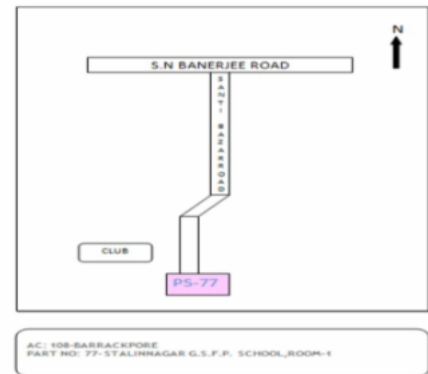

Key MAP View