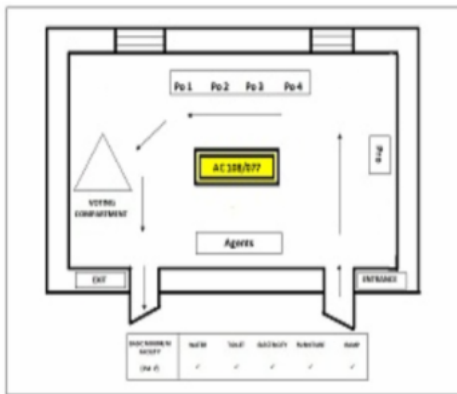

নির্বাচক নিবন্ধন আধিকারিকের স্বাক্ষর

Nazri Naksha

Google Map View

Polling Station Building Front View

Polling Station Front View

Cad View

Key MAP View

1 নাম : রীচা ব্যাপারী পিতার নাম: মিলন ব্যাপারী বাড়ির নং : n0327 বয়স : 27 লিঙ্গ : মহিলা	TQR2262434 ফটো উপলব্ধ	2 নাম : পারমিতা বর্মন রায় স্বামীর নাম: প্রতায় বর্মন রায় বাড়ির নং : n0357 বয়স : 43 লিঙ্গ : মহিলা	KCL2260776 ফটো উপলব্ধ	3 নাম : বিশ্বনাথ ভাওয়াল পিতার নাম: গোপাল ভাওয়াল বাড়ির নং : n0048 বয়স : 58 লিঙ্গ : পুরুষ	TQR2262376 ফটো উপলব্ধ
4 নাম : টুম্পা বিশ্বাস স্বামীর নাম: গোবিন্দ বিশ্বাস বাড়ির নং : n0362 বয়স : 40 লিঙ্গ : মহিলা	MTM3056223 ফটো উপলব্ধ	5 নাম : সাবনী চক্রবর্তী পিতার নাম: গোবিন্দ চক্রবর্তী বাড়ির নং : n0315 বয়স : 30 লিঙ্গ : মহিলা	TQR1956143 ফটো উপলব্ধ	6 নাম : কম্পনা দাস (মণ্ডল) স্বামীর নাম: বিজয় দাস বাড়ির নং : n0313 বয়স : 53 লিঙ্গ : মহিলা	TQR1128099 ফটো উপলব্ধ
7 নাম : সৌম্যদীপ সরকার পিতার নাম: মনোজ সরকার বাড়ির নং : n0354 বয়স : 26 লিঙ্গ : পুরুষ	TQR2313898 ফটো উপলব্ধ	8 নাম : শুভার্থী দে পিতার নাম: রঞ্জিত দে বাড়ির নং : বয়স : 24 লিঙ্গ : পুরুষ	TQR2428944 ফটো উপলব্ধ	9 নাম : সুপর্ণা দত্ত পিতার নাম: সুব্রত দত্ত বাড়ির নং : বয়স : 25 লিঙ্গ : মহিলা	TQR2416139 ফটো উপলব্ধ
10 নাম : সুচরিতা গাঙ্গুলি পিতার নাম: দিলীপ গাঙ্গুলি বাড়ির নং : বয়স : 35 লিঙ্গ : মহিলা	TQR2364560 ফটো উপলব্ধ	11 নাম : সায়ন ঘোষ পিতার নাম: নীলকমল ঘোষ বাড়ির নং : বয়স : 25 লিঙ্গ : পুরুষ	TQR2338515 ফটো উপলব্ধ	12 নাম : সরিতা শর্মা স্বামীর নাম: সন্তোষ শর্মা বাড়ির নং : বয়স : 38 লিঙ্গ : মহিলা	WKJ1926781 ফটো উপলব্ধ
13 নাম : বিপ্লব সরকার পিতার নাম: জীতেন্দ্রনাথ সরকার বাড়ির নং : 1 বয়স : 61 লিঙ্গ : পুরুষ	LYG1106947 ফটো উপলব্ধ	14 নাম : আলো সরকার স্বামীর নাম: বিপ্লব সরকার বাড়ির নং : 1 বয়স : 58 লিঙ্গ : মহিলা	WB/19/133/000197 ফটো উপলব্ধ	15 নাম : বিশ্বনাথ সরকার পিতার নাম: জীতেন্দ্রনাথ সরকার বাড়ির নং : 1 বয়স : 54 লিঙ্গ : পুরুষ	WB/19/133/000144 ফটো উপলব্ধ
16 নাম : চন্দনা সরকার স্বামীর নাম: বিশ্বনাথ সরকার বাড়ির নং : 1 বয়স : 52 লিঙ্গ : মহিলা	LYG2446409 ফটো উপলব্ধ	17 নাম : দীপাঙ্জন সরকার পিতার নাম: বিপ্লব সরকার বাড়ির নং : 1 বয়স : 34 লিঙ্গ : পুরুষ	TQR1250877 ফটো উপলব্ধ	18 নাম : প্রিয়ান্বিতা সরকার পিতার নাম: বিশ্বনাথ সরকার বাড়ির নং : 1 বয়স : 28 লিঙ্গ : মহিলা	TQR2079218 ফটো উপলব্ধ
19 নাম : অতনু রায় পিতার নাম: জীবন চন্দ্র রায় বাড়ির নং : 1/এ এল ম হাউস বয়স : 27 লিঙ্গ : পুরুষ	TQR2296804 ফটো উপলব্ধ	20 নাম : চঞ্চল ব্যাপারী পিতার নাম: মনোরঞ্জন ব্যাপারী বাড়ির নং : 2 বয়স : 46 লিঙ্গ : পুরুষ	TQR2605293 ফটো উপলব্ধ	21 নাম : রীতা ব্যাপারী স্বামীর নাম: মিলন ব্যাপারী বাড়ির নং : 2 বয়স : 45 লিঙ্গ : মহিলা	TQR1680867 ফটো উপলব্ধ
22 নাম : দীপা ব্যাপারী স্বামীর নাম: চঞ্চল ব্যাপারী বাড়ির নং : 2 বয়স : 32 লিঙ্গ : মহিলা	TQR1680982 ফটো উপলব্ধ	23 নাম : মিলন ব্যাপারী পিতার নাম: মনোরঞ্জন ব্যাপারী বাড়ির নং : 2 বয়স : 60 লিঙ্গ : পুরুষ	LYG2883239 ফটো উপলব্ধ	24 নাম : সুজাতা দে পিতার নাম: প্রাণকৃষ্ণ ঘোষ বাড়ির নং : 3 বয়স : 44 লিঙ্গ : মহিলা	LYG1106970 ফটো উপলব্ধ
25 নাম : অলিভা দে মায়ের নাম: সুজাতা দে বাড়ির নং : 3 বয়স : 30 লিঙ্গ : মহিলা	TQR1680883 ফটো উপলব্ধ	26 নাম : প্রাণকৃষ্ণ ঘোষ পিতার নাম: হরিপদ ঘোষ বাড়ির নং : 3 বয়স : 81 লিঙ্গ : পুরুষ	WB/19/133/000161 ফটো উপলব্ধ	27 নাম : গীতারানী ঘোষ স্বামীর নাম: প্রাণকৃষ্ণ ঘোষ বাড়ির নং : 3 বয়স : 73 লিঙ্গ : মহিলা	LYG0039636 ফটো উপলব্ধ
28 নাম : সুভাষ ঘোষ পিতার নাম: হরিপদ ঘোষ বাড়ির নং : 3 বয়স : 67 লিঙ্গ : পুরুষ	WB/19/133/000313 ফটো উপলব্ধ	29 নাম : মমতা ঘোষ স্বামীর নাম: সুভাষ ঘোষ বাড়ির নং : 3 বয়স : 60 লিঙ্গ : মহিলা	WB/19/133/000329 ফটো উপলব্ধ	30 নাম : নীলকমল ঘোষ পিতার নাম: প্রাণকৃষ্ণ ঘোষ বাড়ির নং : 3 বয়স : 53 লিঙ্গ : পুরুষ	WB/19/133/000124 ফটো উপলব্ধ