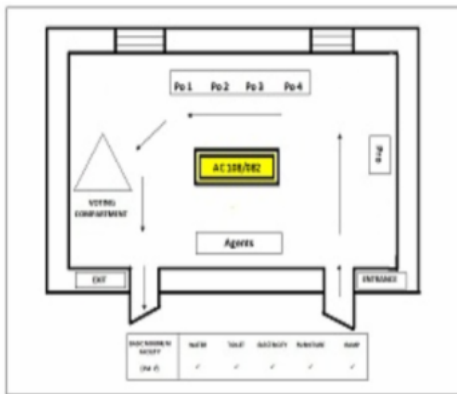

নির্বাচক নিবন্ধন আধিকারিকের স্বাক্ষর

Nazri Naksha

Google Map View

Polling Station Building Front View

Polling Station Front View

Cad View

Key MAP View

1 নাম : আসমা বেগম স্বামীর নাম: লাল মহম্মদ বাড়ির নং : n0101 বয়স : 51 লিঙ্গ : মহিলা	TQR2080992 ফটো উপলব্ধ	2 নাম : মহঃ চাঁদ পিতার নাম: মুইয়্যু সাগির বাড়ির নং : n0263 বয়স : 38 লিঙ্গ : পুরুষ	LYG3231271 ফটো উপলব্ধ	3 নাম : ইমরানা বেগম স্বামীর নাম: মুগ্গা কুরেশী বাড়ির নং : n0068 বয়স : 38 লিঙ্গ : মহিলা	TQR1972066 ফটো উপলব্ধ
4 নাম : লুনা ভট্টাচার্য্য স্বামীর নাম: শিলাদিত্য ভট্টাচার্য্য বাড়ির নং : n0334 বয়স : 40 লিঙ্গ : মহিলা	TQR1352566 ফটো উপলব্ধ	5 নাম : মধুরিমা দাস পিতার নাম: প্রদ্যুৎ দাস বাড়ির নং : n0531 বয়স : 35 লিঙ্গ : মহিলা	TQR1972116 ফটো উপলব্ধ	6 নাম : সায়নী দাশগুপ্ত পিতার নাম: সাগর দাশগুপ্ত বাড়ির নং : n0093 বয়স : 38 লিঙ্গ : মহিলা	LYG2785517 ফটো উপলব্ধ
7 নাম : গীতা গড়াই স্বামীর নাম: বাসুদেব গড়াই বাড়ির নং : n0014 বয়স : 34 লিঙ্গ : মহিলা	TQR1972231 ফটো উপলব্ধ	8 নাম : পঙ্কজ কুমার ঘোষ পিতার নাম: সুধীন্দ্র চন্দ্র ঘোষ বাড়ির নং : n0554 বয়স : 73 লিঙ্গ : পুরুষ	TQR2263085 ফটো উপলব্ধ	9 নাম : মিতা ঘোষ স্বামীর নাম: পঙ্কজ কুমার ঘোষ বাড়ির নং : n0549 বয়স : 65 লিঙ্গ : মহিলা	TQR2263036 ফটো উপলব্ধ
10 নাম : শম্পা ঘোষ স্বামীর নাম: সঞ্জু ঘোষ বাড়ির নং : n0550 বয়স : 44 লিঙ্গ : মহিলা	TQR2263044 ফটো উপলব্ধ	11 নাম : সুজিতরতন হাজরা পিতার নাম: কুমুদেশ্বর হাজরা বাড়ির নং : n0128 বয়স : 73 লিঙ্গ : পুরুষ	LYG1153824 ফটো উপলব্ধ	12 নাম : অনুপমা নাথ পিতার নাম: দিলীপ কুমার নাথ বাড়ির নং : n0292 বয়স : 36 লিঙ্গ : মহিলা	TQR0836932 ফটো উপলব্ধ
13 নাম : সুনীতা পরামানিক স্বামীর নাম: দেবনাথ পরামানিক বাড়ির নং : n0530 বয়স : 42 লিঙ্গ : মহিলা	TQR1972082 ফটো উপলব্ধ	14 নাম : সিন্ধেশ্বর পরামানিক পিতার নাম: শিবু পরামানিক বাড়ির নং : n0091 বয়স : 30 লিঙ্গ : মহিলা	TQR1972181 ফটো উপলব্ধ	15 নাম : অনিবার্ণ প্রমাণিক মায়ের নাম: বাসনা শর্মা বাড়ির নং : n0577 বয়স : 25 লিঙ্গ : পুরুষ	TQR2333342 ফটো উপলব্ধ
16 নাম : মোহনা রায় পিতার নাম: তনয়রাজ রায় বাড়ির নং : n0147 বয়স : 42 লিঙ্গ : মহিলা	TQR0836882 ফটো উপলব্ধ	17 নাম : সুস্মিতা সাহা পিতার নাম: মানবেন্দ্র সাহা বাড়ির নং : n0551 বয়স : 28 লিঙ্গ : মহিলা	TQR2263051 ফটো উপলব্ধ	18 নাম : শুভ্রা সাহা পিতার নাম: মাধবেন্দ্র সাহা বাড়ির নং : n0552 বয়স : 27 লিঙ্গ : মহিলা	TQR2263069 ফটো উপলব্ধ
19 নাম : খুকু সরকার স্বামীর নাম: সুনীল সরকার বাড়ির নং : n0546 বয়স : 71 লিঙ্গ : মহিলা	LYG2895373 ফটো উপলব্ধ	20 নাম : স্বপন সরকার পিতার নাম: নরেন্দ্র নাথ সরকার বাড়ির নং : n0556 বয়স : 61 লিঙ্গ : পুরুষ	TQR2263101 ফটো উপলব্ধ	21 নাম : রজত সরকার পিতার নাম: সুনীল সরকার বাড়ির নং : n0547 বয়স : 55 লিঙ্গ : পুরুষ	LYG2895381 ফটো উপলব্ধ
22 নাম : সোনালী সরকার স্বামীর নাম: স্বপন সরকার বাড়ির নং : n0555 বয়স : 50 লিঙ্গ : মহিলা	TQR2263093 ফটো উপলব্ধ	23 নাম : উনমনা সেনগুপ্তা পিতার নাম: শঙ্কর সেনগুপ্তা বাড়ির নং : পোর্ট ইনক্রেভ অ্যাপার্টমেন্ট ফ্ল্যাট নং 2এফ বয়স : 28 লিঙ্গ : মহিলা	TQR2142040 ফটো উপলব্ধ	24 নাম : সুমিত্রা দেবী সাউ পিতার নাম: কৃষ্ণ সাউ বাড়ির নং : n0532 বয়স : 52 লিঙ্গ : মহিলা	TQR1972132 ফটো উপলব্ধ
25 নাম : রবি সাউ পিতার নাম: শিউজী সাউ বাড়ির নং : n0545 বয়স : 35 লিঙ্গ : পুরুষ	TQR1045111 ফটো উপলব্ধ	26 নাম : সন্ধ্যা সিং শর্মা স্বামীর নাম: অর্ঘ্য শর্মা বাড়ির নং : n0572 বয়স : 28 লিঙ্গ : মহিলা	XZP1764737 ফটো উপলব্ধ	27 নাম : ববি ঠাকুর স্বামীর নাম: অমল ঠাকুর বাড়ির নং : n0083 বয়স : 38 লিঙ্গ : মহিলা	TQR1972124 ফটো উপলব্ধ
28 নাম : রিতা যাদব স্বামীর নাম: মন্তোষ যাদব বাড়ির নং : n0553 বয়স : 38 লিঙ্গ : মহিলা	TQR2263077 ফটো উপলব্ধ	29 নাম : অমিতা দাস স্বামীর নাম: প্রদ্যুৎ দাস বাড়ির নং : বয়স : 66 লিঙ্গ : মহিলা	DPD0733567 ফটো উপলব্ধ	30 নাম : সিমরান পারভিন পিতার নাম: কামরুজ্জামান বাড়ির নং : বয়স : 26 লিঙ্গ : মহিলা	TQR2333672 ফটো উপলব্ধ