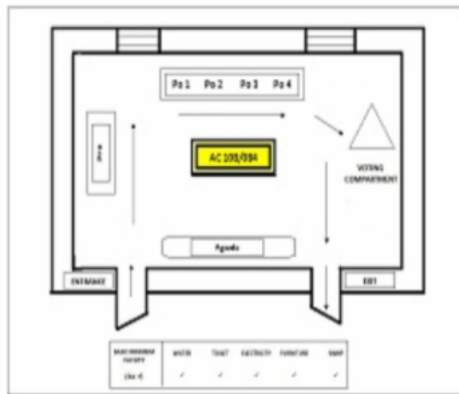

নির্বাচক নিবন্ধন আধিকারিকের স্বাক্ষর

Nazri Naksha

Google Map View

Polling Station Building Front View

Polling Station Front View

Cad View

Key MAP View

বিধানসভা নির্বাচনক্ষেত্রের নং, নাম : 108-ব্যারাকপুর
ভাগ নং, নাম : 1-এস এন ব্যানার্জী রোড (আংশিক)