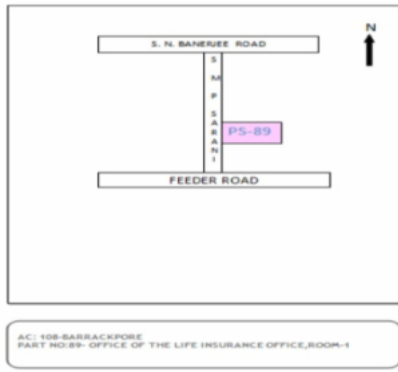

Nazri Naksha