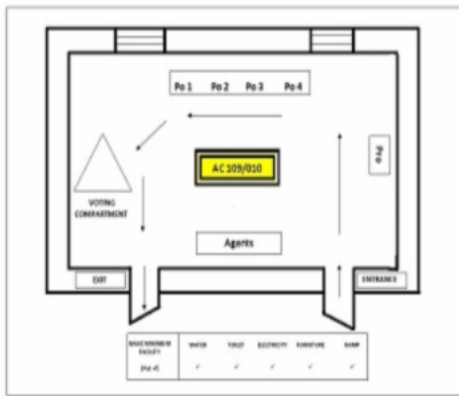

নির্বাচক নিবন্ধন আধিকারিকের স্বাক্ষর

Nazri Naksha

Google Map View

Polling Station Building Front View

Polling Station Front View

Cad View

Key MAP View

1 নাম : সুচিত্রামালা স্বামীর নাম: গোপাল মাল্লা বাড়ির নং : n0032 বয়স : 57 লিঙ্গ : মহিলা	CDK1432053 ফটো উপলব্ধ	2 নাম : সুভাষ পাশাওয়ান পিতার নাম: সুমনা পাশাওয়ান বাড়ির নং : n0017 বয়স : 31 লিঙ্গ : পুরুষ	UWL1214840 ফটো উপলব্ধ	3 নাম : পুনম পাশোয়ান পিতার নাম: দেবীলাল পাশোয়ান বাড়ির নং : n0017 বয়স : 35 লিঙ্গ : মহিলা	UWL1109784 ফটো উপলব্ধ
4 নাম : পিন্টু কুমার পাশোয়ান পিতার নাম: দেবীলাল পাশোয়ান বাড়ির নং : n0017 বয়স : 39 লিঙ্গ : পুরুষ	UWL0820233 ফটো উপলব্ধ	5 নাম : বিকাশ পাশোয়ান পিতার নাম: দেবীলাল পাশোয়ান বাড়ির নং : n0017 বয়স : 40 লিঙ্গ : পুরুষ	CDK3128378 ফটো উপলব্ধ	6 নাম : সাবিত্রী পাশোয়ান স্বামীর নাম: দেবীলাল পাশোয়ান বাড়ির নং : n0017 বয়স : 63 লিঙ্গ : মহিলা	CDK2653236 ফটো উপলব্ধ
7 নাম : রেহানা খাতুন মায়ের নাম: সাহাজাদী বেগম বাড়ির নং : n0297 বয়স : 40 লিঙ্গ : মহিলা	XZP0728956 ফটো উপলব্ধ	8 নাম : মহম্মদ সহিদ পিতার নাম: কুরবান আলী বাড়ির নং : n0296 বয়স : 49 লিঙ্গ : পুরুষ	WB/19/133/219585 ফটো উপলব্ধ	9 নাম : মহঃ সাজিদ পিতার নাম: আলি রাজা বাড়ির নং : n0295 বয়স : 50 লিঙ্গ : পুরুষ	UWL1215276 ফটো উপলব্ধ
10 নাম : নাজার হোসেন পিতার নাম: মহঃ আইয়ুব বাড়ির নং : n0294 বয়স : 40 লিঙ্গ : পুরুষ	LYG2811180 ফটো উপলব্ধ	11 নাম : নঙ্গম খান পিতার নাম: আব্দুল আজিজ বাড়ির নং : 97/213/189 বয়স : 51 লিঙ্গ : পুরুষ	UWL1016112 ফটো উপলব্ধ	12 নাম : সাকিলা বান্নে স্বামীর নাম: সহিদ খান বাড়ির নং : 97/213/189 বয়স : 48 লিঙ্গ : মহিলা	UWL1214808 ফটো উপলব্ধ
13 নাম : সহীদ খান পিতার নাম: আব্দুল আজিজ বাড়ির নং : 97/213/189 বয়স : 52 লিঙ্গ : পুরুষ	UWL0910190 ফটো উপলব্ধ	14 নাম : আমাদী খাতুন স্বামীর নাম: সমীম খান বাড়ির নং : 97/213/198 বয়স : 53 লিঙ্গ : মহিলা	UWL1016104 ফটো উপলব্ধ	15 নাম : শালে বিবি স্বামীর নাম: আনোয়ার মোড়ল বাড়ির নং : n0300 বয়স : 63 লিঙ্গ : মহিলা	CDK1587591 ফটো উপলব্ধ
16 নাম : বাপ্পা বেরা পিতার নাম: অজয় বেরা বাড়ির নং : n0032 বয়স : 39 লিঙ্গ : পুরুষ	UWL0752014 ফটো উপলব্ধ	17 নাম : সুমন মাল্লা পিতার নাম: গোপাল মাল্লা বাড়ির নং : n0032 বয়স : 31 লিঙ্গ : পুরুষ	UWL1110444 ফটো উপলব্ধ	18 নাম : সামসুননিশা মায়ের নাম: মহিদান বিবি বাড়ির নং : 4 বয়স : 38 লিঙ্গ : মহিলা	UWL1109966 ফটো উপলব্ধ
19 নাম : গোবিন্দ মুতাইলা পিতার নাম: আপ্পা রাও মুতাইলা বাড়ির নং : 65/7 বয়স : 35 লিঙ্গ : পুরুষ	TQR1058742 ফটো উপলব্ধ	20 নাম : মুতাইলা ভেক্ট রাও পিতার নাম: মুতাইলা এঞ্জেল রাও বাড়ির নং : 65/7 বয়স : 38 লিঙ্গ : পুরুষ	UWL0038083 ফটো উপলব্ধ	21 নাম : মহঃ সেলিম পিতার নাম: মহঃ আমিন বাড়ির নং : বয়স : 45 লিঙ্গ : পুরুষ	UWL1858158 ফটো উপলব্ধ
22 নাম : কেশর সুলতানা স্বামীর নাম: মহঃ ওয়াহিদুল হক বাড়ির নং : 97/213/138 বয়স : 66 লিঙ্গ : মহিলা	UWL1383942 ফটো উপলব্ধ	23 নাম : কিশোরী লাল পাসওয়ান পিতার নাম: রাম প্রবেশ পাসওয়ান বাড়ির নং : n0017 বয়স : 56 লিঙ্গ : পুরুষ	CDK1719376 ফটো উপলব্ধ	24 নাম : তনু প্রসাদ পিতার নাম: ইমোজ প্রসাদ বাড়ির নং : এন043 বয়স : 23 লিঙ্গ : মহিলা	UWL2039956 ফটো উপলব্ধ
25 নাম : সুজাতা প্রসাদ পিতার নাম: ইমোজ প্রসাদ বাড়ির নং : এন043 বয়স : 24 লিঙ্গ : মহিলা	UWL2039915 ফটো উপলব্ধ	26 নাম : মুতয়ীলা লক্ষী স্বামীর নাম: মুতয়ীলা শংকর রাও বাড়ির নং : 65/27 বয়স : 38 লিঙ্গ : মহিলা	UWL1214170 ফটো উপলব্ধ	27 নাম : দেবী লাল পিতার নাম: রামপ্রবেশ পাশোয়ান বাড়ির নং : n0017 বয়স : 66 লিঙ্গ : পুরুষ	CDK1719921 ফটো উপলব্ধ
28 নাম : মহঃ ইজাজ শামস জাভেদ পিতার নাম: মোহম্মদ অহিদুল হক বাড়ির নং : 97/213/138 বয়স : 41 লিঙ্গ : পুরুষ	UWL1214543 ফটো উপলব্ধ	29 নাম : কালীচরণ পাশোয়ান পিতার নাম: রামপ্রবেশ পাশোয়ান বাড়ির নং : n0017 বয়স : 50 লিঙ্গ : পুরুষ	UWL2131480 ফটো উপলব্ধ	30 নাম : প্রিয়ঙ্কা মাইতি সামন্ত স্বামীর নাম: জয়দীপ সামন্ত বাড়ির নং : 23/2 বয়স : 33 লিঙ্গ : মহিলা	XUN1720978 ফটো উপলব্ধ