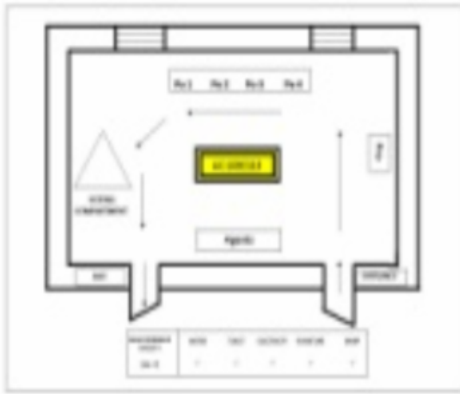

নির্বাচক নিবন্ধন আধিকারিকের স্বাক্ষর

Nazri Naksha

Google Map View

Polling Station Building Front View

Polling Station Front View

Cad View

Key MAP View

1 নাম : স্বপন মুখার্জী পিতার নাম: সুনীল মুখার্জী বাড়ির নং : 36 বয়স : 63 লিঙ্গ : পুরুষ	WB/20/135/423053	ফটো উপলব্ধ	2 নাম : সমীর মুখার্জী পিতার নাম: সুনীল মুখার্জী বাড়ির নং : 36 বয়স : 53 লিঙ্গ : পুরুষ	WB/20/135/423457	ফটো উপলব্ধ	3 নাম : পাপিয়া মুখার্জী স্বামীর নাম: অমিত মুখার্জী বাড়ির নং : 36 বয়স : 37 লিঙ্গ : মহিলা	BHR3631280	ফটো উপলব্ধ
4 নাম : ভোলানাথ পোদার পিতার নাম: নারায়ন পোদার বাড়ির নং : 113 বয়স : 59 লিঙ্গ : পুরুষ	WB/20/135/423497	ফটো উপলব্ধ	5 নাম : সোমা পোদার স্বামীর নাম: ভোলানাথ পোদার বাড়ির নং : 113 বয়স : 52 লিঙ্গ : মহিলা	WB/20/135/423308	ফটো উপলব্ধ	6 নাম : প্রকাশ পোদার পিতার নাম: ভোলানাথ পোদার বাড়ির নং : 113 বয়স : 33 লিঙ্গ : পুরুষ	UWL1039254	ফটো উপলব্ধ
7 নাম : পুতুল পোদার মায়ের নাম: কালোশশী পোদার বাড়ির নং : 113 বয়স : 64 লিঙ্গ : মহিলা	BHR3550936	ফটো উপলব্ধ	8 নাম : ছবি মুখার্জী স্বামীর নাম: স্বপন মুখার্জী বাড়ির নং : 36 বয়স : 55 লিঙ্গ : মহিলা	UWL2180974	ফটো উপলব্ধ	9 নাম : ভারতী বা মায়ের নাম: আশা দেবী বাড়ির নং : n0023 বয়স : 35 লিঙ্গ : মহিলা	UWL2223576	ফটো উপলব্ধ
10 নাম : বৃন্দা সরকার স্বামীর নাম: সন্তু সরকার বাড়ির নং : এন0168 বয়স : 37 লিঙ্গ : মহিলা	UWL2095446	ফটো উপলব্ধ	11 নাম : চিত্রা আইন স্বামীর নাম: বাদল কুমার আইন বাড়ির নং : 322 বয়স : 43 লিঙ্গ : মহিলা	GQL2890200	ফটো উপলব্ধ	12 নাম : মিতা দেবনাথ স্বামীর নাম: আশীষ দেবনাথ বাড়ির নং : n0083 বয়স : 54 লিঙ্গ : মহিলা	BHR1860766	ফটো উপলব্ধ
13 নাম : কনিকা দেবনাথ স্বামীর নাম: মৃত্যুঞ্জয় দেবনাথ বাড়ির নং : 143 বয়স : 53 লিঙ্গ : মহিলা	BHR1834134	ফটো উপলব্ধ	14 নাম : সোনালী দেবনাথ পিতার নাম: মৃত্যুঞ্জয় দেবনাথ বাড়ির নং : 143 বয়স : 36 লিঙ্গ : মহিলা	UWL0852392	ফটো উপলব্ধ	15 নাম : প্রিয়ান্বিতা দেবনাথ পিতার নাম: আশীষ দেবনাথ বাড়ির নং : 143 বয়স : 28 লিঙ্গ : মহিলা	UWL1533231	ফটো উপলব্ধ
16 নাম : আশীষ কুমার দেবনাথ পিতার নাম: মনীন্দ্র দেবনাথ বাড়ির নং : 143 বয়স : 57 লিঙ্গ : পুরুষ	UWL1906155	ফটো উপলব্ধ	17 নাম : লাল্টু কর পিতার নাম: পরিতোষ কর বাড়ির নং : n0256 বয়স : 40 লিঙ্গ : পুরুষ	UWL1257856	ফটো উপলব্ধ	18 নাম : পরিতোষ কর পিতার নাম: নিশিকান্ত কর বাড়ির নং : n0258 বয়স : 60 লিঙ্গ : পুরুষ	WB/22/160/309274	ফটো উপলব্ধ
19 নাম : অপর্ণা কর স্বামীর নাম: পরিতোষ কর বাড়ির নং : n0259 বয়স : 55 লিঙ্গ : মহিলা	WB/22/160/307275	ফটো উপলব্ধ	20 নাম : বীরেন কর্মকার পিতার নাম: সতীশ কর্মকার বাড়ির নং : n0260 বয়স : 52 লিঙ্গ : পুরুষ	WB/20/136/249268	ফটো উপলব্ধ	21 নাম : রিম্পা কর্মকার স্বামীর নাম: সঞ্জয় কর্মকার বাড়ির নং : 95 বয়স : 25 লিঙ্গ : মহিলা	UWL1746619	ফটো উপলব্ধ
22 নাম : অনিমা কর্মকার সরকার স্বামীর নাম: বীরেন কর্মকার বাড়ির নং : n0338 বয়স : 40 লিঙ্গ : মহিলা	UWL1636075	ফটো উপলব্ধ	23 নাম : কাকলী কোলে স্বামীর নাম: চন্দ্র নাথ কোলে বাড়ির নং : n0043 বয়স : 56 লিঙ্গ : মহিলা	BHR2586113	ফটো উপলব্ধ	24 নাম : সঞ্জীব কোলে পিতার নাম: লক্ষ্মী কান্তা কোলে বাড়ির নং : n0158 বয়স : 48 লিঙ্গ : পুরুষ	BHR3020088	ফটো উপলব্ধ
25 নাম : অপর্ণা কোলে স্বামীর নাম: সঞ্জীব কোলে বাড়ির নং : n0158 বয়স : 46 লিঙ্গ : মহিলা	BHR3252228	ফটো উপলব্ধ	26 নাম : ধ্রুব কোলে পিতার নাম: চন্দ্র নাথ কোলে বাড়ির নং : N0043 বয়স : 25 লিঙ্গ : মহিলা	UWL1894724	ফটো উপলব্ধ	27 নাম : চন্দ্র নাথ কোলে পিতার নাম: নিমাই কোলে বাড়ির নং : 86 বয়স : 62 লিঙ্গ : পুরুষ	UWL2062024	ফটো উপলব্ধ
28 নাম : পিয়াসা দাস পিতার নাম: তপন দাস বাড়ির নং : 00 বয়স : 21 লিঙ্গ : মহিলা	UWL2202620	ফটো উপলব্ধ	29 নাম : প্রনব গোলদার পিতার নাম: গোপাল গোলদার বাড়ির নং : 47 বয়স : 33 লিঙ্গ : পুরুষ	UWL1039171	ফটো উপলব্ধ	30 নাম : শান্তনু চক্রবর্তী পিতার নাম: শ্রীমন্ত চক্রবর্তী বাড়ির নং : 33 বয়স : 52 লিঙ্গ : পুরুষ	WB/20/135/426070	ফটো উপলব্ধ