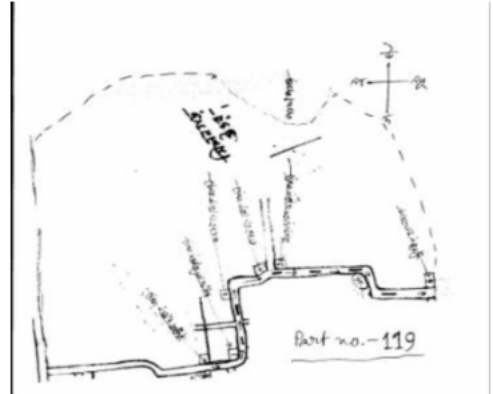

নির্বাচক নিবন্ধন আধিকারিকের স্বাক্ষর

Nazri Naksha

Google Map View

Polling Station Building Front View

Polling Station Front View

Cad View

Key MAP View

বিধানসভা নির্বাচনক্ষেত্রের নং, নাম : 109-খড়দহ
ভাগ নং, নাম : 1-মিলনগড় (উত্তর)