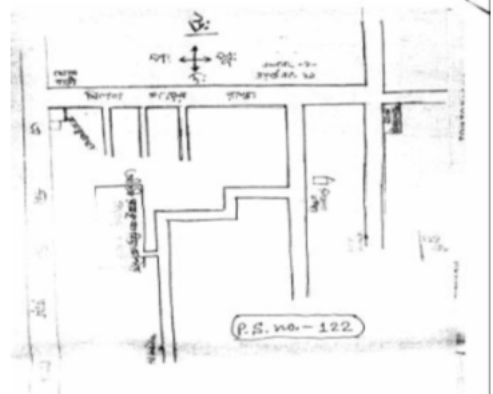

নির্বাচক নিবন্ধন আধিকারিকের স্বাক্ষর

Nazri Naksha

Google Map View

Polling Station Building Front View

Polling Station Front View

Cad View

Key MAP View

1 নাম : শ্রাবন্তী চক্রবর্তী মায়ের নাম : গীতা দেবনাথ বাড়ির নং : n0150 বয়স : 42 লিঙ্গ : মহিলা	UWL1418888 ফটো উপলব্ধ	2 নাম : টুম্পা আচার্য পিতার নাম : অমল কুমার আচার্য বাড়ির নং : n0129 বয়স : 38 লিঙ্গ : মহিলা	UWL0948588 ফটো উপলব্ধ	3 নাম : চন্দনা আচার্য স্বামীর নাম : অমল আচার্য বাড়ির নং : n0130 বয়স : 64 লিঙ্গ : মহিলা	UWL0948604 ফটো উপলব্ধ
4 নাম : সাহেব কুণ্ডু পিতার নাম : শিপুল কুণ্ডু বাড়ির নং : এন বয়স : 26 লিঙ্গ : পুরুষ	UWL1754159 ফটো উপলব্ধ	5 নাম : কনিকা কুণ্ডু স্বামীর নাম : অসীম কুণ্ডু বাড়ির নং : এন00125 বয়স : 54 লিঙ্গ : মহিলা	UWL2022655 ফটো উপলব্ধ	6 নাম : পৌশালি কুণ্ডু পিতার নাম : অসীম কুণ্ডু বাড়ির নং : এন002 বয়স : 25 লিঙ্গ : মহিলা	UWL2022424 ফটো উপলব্ধ
7 নাম : মহুয়া কুণ্ডু স্বামীর নাম : সোমনাথ কুণ্ডু বাড়ির নং : এন001 বয়স : 41 লিঙ্গ : মহিলা	UWL2024206 ফটো উপলব্ধ	8 নাম : সীমা দত্ত স্বামীর নাম : শ্যামল দত্ত বাড়ির নং : এন0056 বয়স : 41 লিঙ্গ : মহিলা	FLG2263390 ফটো উপলব্ধ	9 নাম : অপর্ণা কুন্ডু স্বামীর নাম : বিপুল কুন্ডু বাড়ির নং : 45 বয়স : 50 লিঙ্গ : মহিলা	UWL2128890 ফটো উপলব্ধ
10 নাম : শেফালী কুন্ডু স্বামীর নাম : ভজগোবিন্দ কুন্ডু বাড়ির নং : 45KA বয়স : 73 লিঙ্গ : মহিলা	BHR0669556 ফটো উপলব্ধ	11 নাম : মমতা নাথ স্বামীর নাম : বিজয় কৃষ্ণ নাথ বাড়ির নং : n0056 বয়স : 68 লিঙ্গ : মহিলা	UWL1418961 ফটো উপলব্ধ	12 নাম : মনা কুন্ডু স্বামীর নাম : অবনী কুন্ডু বাড়ির নং : 45KA বয়স : 67 লিঙ্গ : মহিলা	BHR0669572 ফটো উপলব্ধ
13 নাম : অরুণ কুণ্ডু পিতার নাম : অবনী কুণ্ডু বাড়ির নং : n0056 বয়স : 47 লিঙ্গ : পুরুষ	BHR2104636 ফটো উপলব্ধ	14 নাম : সোমনাথ কুণ্ডু পিতার নাম : ভজগোবিন্দ কুণ্ডু বাড়ির নং : n0056 বয়স : 46 লিঙ্গ : পুরুষ	BHR2107126 ফটো উপলব্ধ	15 নাম : দেবাশিষ দেবনাথ পিতার নাম : তপন দেবনাথ বাড়ির নং : n0056 বয়স : 38 লিঙ্গ : পুরুষ	UWL0446153 ফটো উপলব্ধ
16 নাম : কার্তিক কুন্ডু পিতার নাম : প্রানগোবিন্দ কুন্ডু বাড়ির নং : 45 বয়স : 64 লিঙ্গ : পুরুষ	BHR0669598 ফটো উপলব্ধ	17 নাম : বিপুল কুন্ডু পিতার নাম : প্রান গোবিন্দ কুন্ডু বাড়ির নং : 45 বয়স : 56 লিঙ্গ : পুরুষ	WB/20/135/459302 ফটো উপলব্ধ	18 নাম : মিনতি কুণ্ডু স্বামীর নাম : কার্তিক কুণ্ডু বাড়ির নং : n0054 বয়স : 51 লিঙ্গ : মহিলা	BHR1830546 ফটো উপলব্ধ
19 নাম : উষা চক্রবর্তী স্বামীর নাম : সুজিত চক্রবর্তী বাড়ির নং : 45 বয়স : 35 লিঙ্গ : মহিলা	UWL1418953 ফটো উপলব্ধ	20 নাম : শিপুল কুন্ডু পিতার নাম : প্রানগোবিন্দ কুন্ডু বাড়ির নং : 45 বয়স : 57 লিঙ্গ : পুরুষ	WB/20/135/459196 ফটো উপলব্ধ	21 নাম : ছায়া কুন্ডু স্বামীর নাম : শিপুল কুন্ডু বাড়ির নং : 45KH বয়স : 54 লিঙ্গ : মহিলা	BHR0669622 ফটো উপলব্ধ
22 নাম : মীরা কুন্ডু স্বামীর নাম : পরেশ কুন্ডু বাড়ির নং : 76 বয়স : 73 লিঙ্গ : মহিলা	BHR0670992 ফটো উপলব্ধ	23 নাম : অসীম কুন্ডু পিতার নাম : পরেশ কুন্ডু বাড়ির নং : 76 বয়স : 50 লিঙ্গ : পুরুষ	WB/20/135/459320 ফটো উপলব্ধ	24 নাম : অমিত কুন্ডু পিতার নাম : পরেশ কুন্ডু বাড়ির নং : 76 বয়স : 45 লিঙ্গ : পুরুষ	BHR3031770 ফটো উপলব্ধ
25 নাম : সুপর্ণা কুন্ডু স্বামীর নাম : অরুণ কুন্ডু বাড়ির নং : n0147 বয়স : 31 লিঙ্গ : মহিলা	UWL1337930 ফটো উপলব্ধ	26 নাম : সুদীপকান্তি কর পিতার নাম : অনিল কর বাড়ির নং : 210 বয়স : 54 লিঙ্গ : পুরুষ	BHR0668988 ফটো উপলব্ধ	27 নাম : সুবীর কর পিতার নাম : অনিল কর বাড়ির নং : 210 বয়স : 53 লিঙ্গ : পুরুষ	BHR0668996 ফটো উপলব্ধ
28 নাম : মিনতি কর স্বামীর নাম : সুদীপ কান্তি কর বাড়ির নং : 224 বয়স : 44 লিঙ্গ : মহিলা	BHR3633906 ফটো উপলব্ধ	29 নাম : রবি কর্মকার পিতার নাম : নাডু কর্মকার বাড়ির নং : বয়স : 44 লিঙ্গ : পুরুষ	UWL1850502 ফটো উপলব্ধ	30 নাম : রিঙ্কু কর্মকার স্বামীর নাম : রবি কর্মকার বাড়ির নং : বয়স : 35 লিঙ্গ : মহিলা	UWL1889310 ফটো উপলব্ধ