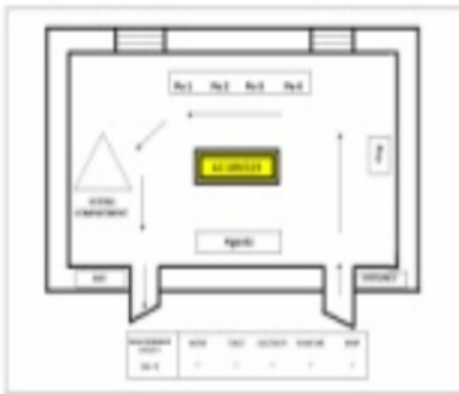

নির্বাচক নিবন্ধন আধিকারিকের স্বাক্ষর

Nazri Naksha

Google Map View

Polling Station Building Front View

Polling Station Front View

Cad View

Key MAP View

1 নাম : গীতা ওড়াও স্বামীর নাম: গদাই ওড়াও বাড়ির নং : 42 বয়স : 61 লিঙ্গ : মহিলা	BHR0686352 ফটো উপলব্ধ	2 নাম : ভোলা ওড়াও পিতার নাম: গদাই ওড়াও বাড়ির নং : 42 বয়স : 46 লিঙ্গ : পুরুষ	UWL0768515 ফটো উপলব্ধ	3 নাম : বাবু ওড়াও পিতার নাম: গদাই ওড়াও বাড়ির নং : 42 বয়স : 44 লিঙ্গ : পুরুষ	UWL0447870 ফটো উপলব্ধ
4 নাম : রাজা ওড়াও পিতার নাম: গদাই ওড়াও বাড়ির নং : 42 বয়স : 38 লিঙ্গ : পুরুষ	UWL0768499 ফটো উপলব্ধ	5 নাম : সন্দীপ কুণ্ডু পিতার নাম: তপন কুণ্ডু বাড়ির নং : n0329 বয়স : 26 লিঙ্গ : পুরুষ	UWL1712017 ফটো উপলব্ধ	6 নাম : মেহা কুণ্ডু পিতার নাম: তরুণ কুণ্ডু বাড়ির নং : n0330 বয়স : 26 লিঙ্গ : মহিলা	UWL1692060 ফটো উপলব্ধ
7 নাম : রুস্পা কুণ্ডু স্বামীর নাম: সঞ্জীব কুণ্ডু বাড়ির নং : n0328 বয়স : 35 লিঙ্গ : মহিলা	UWL1717651 ফটো উপলব্ধ	8 নাম : গোপাল চন্দ্র বেরা পিতার নাম: রমেশ চন্দ্র বেরা বাড়ির নং : 000 বয়স : 25 লিঙ্গ : পুরুষ	UWL2142495 ফটো উপলব্ধ	9 নাম : বিথী মন্ডল স্বামীর নাম: সঞ্জীত মন্ডল বাড়ির নং : সতীন সেন রোড বয়স : 38 লিঙ্গ : মহিলা	UWL2169514 ফটো উপলব্ধ
10 নাম : গোপাল কুণ্ডু পিতার নাম: বিশ্বনাথ কুণ্ডু বাড়ির নং : এন001 বয়স : 24 লিঙ্গ : পুরুষ	UWL2011518 ফটো উপলব্ধ	11 নাম : সঞ্জীব কুণ্ডু পিতার নাম: স্বপন কুণ্ডু বাড়ির নং : n0106 বয়স : 45 লিঙ্গ : পুরুষ	BHR1832047 ফটো উপলব্ধ	12 নাম : দেবজিত কুন্ডু পিতার নাম: ধীমান কুন্ডু বাড়ির নং : n0323 বয়স : 26 লিঙ্গ : পুরুষ	UWL1696566 ফটো উপলব্ধ
13 নাম : ছায়া কর স্বামীর নাম: দিলীপ কুন্ডু বাড়ির নং : 96 বয়স : 56 লিঙ্গ : মহিলা	BHR0688390 ফটো উপলব্ধ	14 নাম : মমতা কুন্ডু স্বামীর নাম: বিশ্বনাথ কুন্ডু বাড়ির নং : 153 বয়স : 56 লিঙ্গ : মহিলা	BHR0690461 ফটো উপলব্ধ	15 নাম : ধীমান কুন্ডু পিতার নাম: অনিল কুন্ডু বাড়ির নং : 11 বয়স : 59 লিঙ্গ : পুরুষ	BHR0685271 ফটো উপলব্ধ
16 নাম : অজয় কুন্ডু পিতার নাম: অনিল কুন্ডু বাড়ির নং : 11 বয়স : 57 লিঙ্গ : পুরুষ	BHR0685289 ফটো উপলব্ধ	17 নাম : অশোক কুমার কুণ্ডু পিতার নাম: হরে কৃষ্ণ কুণ্ডু বাড়ির নং : n0002 বয়স : 73 লিঙ্গ : পুরুষ	BHR2607984 ফটো উপলব্ধ	18 নাম : নব কুমার কুণ্ডু পিতার নাম: হরে কৃষ্ণ কুণ্ডু বাড়ির নং : মিলনগড় বয়স : 67 লিঙ্গ : পুরুষ	BHR2607992 ফটো উপলব্ধ
19 নাম : শুভা কুন্ডু স্বামীর নাম: নবকুমার কুন্ডু বাড়ির নং : মিলনগড় বয়স : 61 লিঙ্গ : মহিলা	BHR2802148 ফটো উপলব্ধ	20 নাম : সবিতা কুণ্ডু স্বামীর নাম: ধীমান কুণ্ডু বাড়ির নং : n0002 বয়স : 56 লিঙ্গ : মহিলা	BHR1831882 ফটো উপলব্ধ	21 নাম : নয়নারী কুণ্ডু স্বামীর নাম: অজয় কুণ্ডু বাড়ির নং : n0002 বয়স : 48 লিঙ্গ : মহিলা	BHR1831908 ফটো উপলব্ধ
22 নাম : বিশ্বনাথ কুন্ডু পিতার নাম: সশীলকৃষ্ণ কুন্ডু বাড়ির নং : 153 বয়স : 61 লিঙ্গ : পুরুষ	BHR0690453 ফটো উপলব্ধ	23 নাম : স্বপন কুন্ডু পিতার নাম: রমেশনারায়ন কুন্ডু বাড়ির নং : 96 বয়স : 69 লিঙ্গ : পুরুষ	BHR0688366 ফটো উপলব্ধ	24 নাম : সুবাসিনী কুন্ডু স্বামীর নাম: তপন কুন্ডু বাড়ির নং : 96 বয়স : 62 লিঙ্গ : মহিলা	UWL0948851 ফটো উপলব্ধ
25 নাম : তরুণ কুন্ডু পিতার নাম: রমেশনারায়ন কুন্ডু বাড়ির নং : 96 বয়স : 66 লিঙ্গ : পুরুষ	BHR1831650 ফটো উপলব্ধ	26 নাম : রঞ্জিতা কুন্ডু স্বামীর নাম: তরুণ কুন্ডু বাড়ির নং : n0106 বয়স : 53 লিঙ্গ : মহিলা	BHR1953090 ফটো উপলব্ধ	27 নাম : সঞ্জয় কুণ্ডু পিতার নাম: স্বপন কুণ্ডু বাড়ির নং : n0106 বয়স : 48 লিঙ্গ : পুরুষ	BHR1831429 ফটো উপলব্ধ
28 নাম : অর্পিতা কুন্ডু স্বামীর নাম: সঞ্জয় কুন্ডু বাড়ির নং : n0106 বয়স : 33 লিঙ্গ : মহিলা	UWL1041425 ফটো উপলব্ধ	29 নাম : অসীম কর পিতার নাম: অবিলাশ কর বাড়ির নং : 75 বয়স : 63 লিঙ্গ : পুরুষ	WB/20/135/471406 ফটো উপলব্ধ	30 নাম : অঙ্কিত কর পিতার নাম: অসীম কুমার কর বাড়ির নং : 75 বয়স : 29 লিঙ্গ : পুরুষ	UWL1419001 ফটো উপলব্ধ