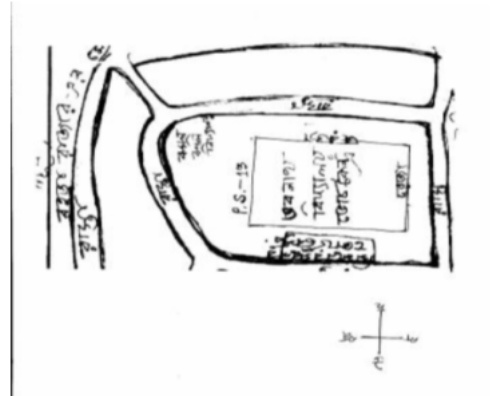

নির্বাচক নিবন্ধন আধিকারিকের স্বাক্ষর

Nazri Naksha

Google Map View

Polling Station Building Front View

Polling Station Front View

Cad View

Key MAP View

1	CDK1682178	নাম : রঙ্গলাল হালদার পিতার নাম: ব্রজেন্দ্র হালদার বাড়ির নং : 472 বয়স : 53 লিঙ্গ : পুরুষ	ফটো উপলব্ধ	2	UWL1824358	নাম : সৈলেন্দ্রনাথ পিতার নাম: নগেন্দ্র রায় বাড়ির নং : 472 বয়স : 71 লিঙ্গ : পুরুষ	ফটো উপলব্ধ	3	CDK1682186	নাম : সুনীতি হালদার স্বামীর নাম: ব্রজেন্দ্র হালদার বাড়ির নং : 472 বয়স : 66 লিঙ্গ : মহিলা	ফটো উপলব্ধ
4	UWL0752402	নাম : পাপিয়া আচার্য পিতার নাম: প্রমথ সমাদ্দার বাড়ির নং : 378 বয়স : 36 লিঙ্গ : মহিলা	ফটো উপলব্ধ	5	UWL2195006	নাম : রাহুল দাস পিতার নাম: সুকুমার দাস বাড়ির নং : 00 বয়স : 24 লিঙ্গ : পুরুষ	ফটো উপলব্ধ	6	UWL2118404	নাম : রাজ শর্মা পিতার নাম: রাজ শর্মা বাড়ির নং : 472 বয়স : 23 লিঙ্গ : পুরুষ	ফটো উপলব্ধ
7	CDK3738846	নাম : প্রদীপ আচার্য পিতার নাম: রতন আচার্য বাড়ির নং : n0093 বয়স : 37 লিঙ্গ : পুরুষ	ফটো উপলব্ধ	8	CDK3649951	নাম : ডালিয়া আচার্য স্বামীর নাম: সঞ্জীব আচার্য বাড়ির নং : 4 বয়স : 38 লিঙ্গ : মহিলা	ফটো উপলব্ধ	9	LLR3205176	নাম : কাকলী আচার্য স্বামীর নাম: প্রদীপ আচার্য বাড়ির নং : n0093 বয়স : 37 লিঙ্গ : মহিলা	ফটো উপলব্ধ
10	CDK3272267	নাম : দুর্গা শর্মা স্বামীর নাম: রাজু শর্মা বাড়ির নং : 472 বয়স : 42 লিঙ্গ : মহিলা	ফটো উপলব্ধ	11	CDK3529609	নাম : রানু আচার্য স্বামীর নাম: রতন আচার্য বাড়ির নং : 4 বয়স : 59 লিঙ্গ : মহিলা	ফটো উপলব্ধ	12	CDK2605913	নাম : সঞ্জয় আচার্য পিতার নাম: রতন আচার্য বাড়ির নং : 4 বয়স : 44 লিঙ্গ : পুরুষ	ফটো উপলব্ধ
13	UWL1024751	নাম : পিংকি আচার্য স্বামীর নাম: সঞ্জয় আচার্য বাড়ির নং : 472 বয়স : 36 লিঙ্গ : মহিলা	ফটো উপলব্ধ	14	CDK3649969	নাম : সঞ্জীব আচার্য পিতার নাম: রতন আচার্য বাড়ির নং : 4 বয়স : 43 লিঙ্গ : পুরুষ	ফটো উপলব্ধ	15	UWL0991828	নাম : সুজাতা হালদার পিতার নাম: সনাতন হালদার বাড়ির নং : 472 বয়স : 36 লিঙ্গ : মহিলা	ফটো উপলব্ধ
16	UWL1984434	নাম : সূতপা রাজবংশী পিতার নাম: অনিল রাজবংশী বাড়ির নং : এন০০৫৫ বয়স : 23 লিঙ্গ : মহিলা	ফটো উপলব্ধ	17	UWL0790485	নাম : অর্পিতা গুহ রায় পিতার নাম: অরবিন্দ গুহ রায় বাড়ির নং : 270 বয়স : 37 লিঙ্গ : মহিলা	ফটো উপলব্ধ	18	UWL1384932	নাম : উৎপল বর পিতার নাম: বনোচারী বর বাড়ির নং : n0032 বয়স : 55 লিঙ্গ : পুরুষ	ফটো উপলব্ধ
19	WB/20/134/663865	নাম : সৌমেন সরকার পিতার নাম: শিবেন সরকার বাড়ির নং : 472 বয়স : 49 লিঙ্গ : পুরুষ	ফটো উপলব্ধ	20	WB/20/134/663929	নাম : মিতালি সরকার পিতার নাম: শিবেন সরকার বাড়ির নং : 472 বয়স : 51 লিঙ্গ : মহিলা	ফটো উপলব্ধ	21	CDK3529849	নাম : চৈতালী সরকার মায়ের নাম: ছায়া সরকার বাড়ির নং : 472 বয়স : 40 লিঙ্গ : মহিলা	ফটো উপলব্ধ
22	UWL1496363	নাম : দীপঙ্কর ঘোষ পিতার নাম: মদন ঘোষ বাড়ির নং : 472 বয়স : 28 লিঙ্গ : পুরুষ	ফটো উপলব্ধ	23	UWL2174852	নাম : প্রমীলা ঘোষ স্বামীর নাম: মদন ঘোষ বাড়ির নং : 472 বয়স : 44 লিঙ্গ : মহিলা	ফটো উপলব্ধ	24	UWL1216225	নাম : বিকাশ ঘোষ পিতার নাম: মদন ঘোষ বাড়ির নং : 472 বয়স : 32 লিঙ্গ : পুরুষ	ফটো উপলব্ধ
25	WB/20/134/663803	নাম : মদন ঘোষ পিতার নাম: অচিন্ত ঘোষ বাড়ির নং : 472 বয়স : 53 লিঙ্গ : পুরুষ	ফটো উপলব্ধ	26	JHN2368967	নাম : দীপক বর পিতার নাম: বনচারী বর বাড়ির নং : n0032 বয়স : 49 লিঙ্গ : পুরুষ	ফটো উপলব্ধ	27	UWL2221521	নাম : রুদ্র বর পিতার নাম: দীপক বর বাড়ির নং : 00 বয়স : 20 লিঙ্গ : পুরুষ	ফটো উপলব্ধ
28	UWL1611342	নাম : কাজল ঘোষ স্বামীর নাম: বিকাশ ঘোষ বাড়ির নং : n0217 বয়স : 29 লিঙ্গ : মহিলা	ফটো উপলব্ধ	29	UWL0821421	নাম : অসীম দাস পিতার নাম: ক্ষিতিস চন্দ্র দাস বাড়ির নং : 11 বয়স : 35 লিঙ্গ : পুরুষ	ফটো উপলব্ধ	30	UWL2132181	নাম : রোহিত রাজবংশী পিতার নাম: সুরেশ রাজবংশী বাড়ির নং : এন০০০৪ বয়স : 21 লিঙ্গ : পুরুষ	ফটো উপলব্ধ