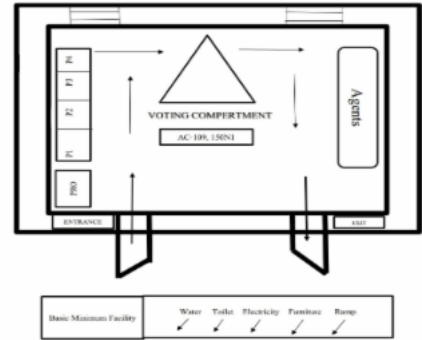

নির্বাচক নিবন্ধন আধিকারিকের স্বাক্ষর

Nazri Naksha

Google Map View

Polling Station Building Front View

Polling Station Front View

Cad View

Key MAP View

বিধানসভা নির্বাচনক্ষেত্রের নং, নাম : 109-খড়দহ  
ভাগ নং, নাম : 1-সিদ্ধা ওয়াটারফ্রন্ট