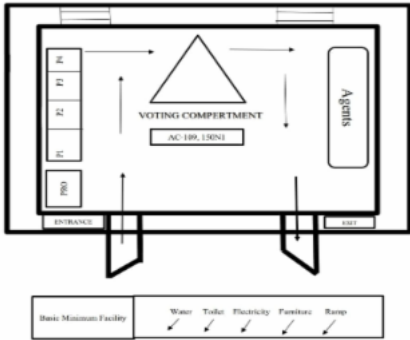

নির্বাচক নিবন্ধন আধিকারিকের স্বাক্ষর

Nazri Naksha

Google Map View

Polling Station Building Front View

Polling Station Front View

Cad View

Key MAP View

বিধানসভা নির্বাচনক্ষেত্রের নং, নাম : 109-খড়দহ  
ভাগ নং, নাম : 1-সিদ্ধা ওয়াটারফ্রন্ট