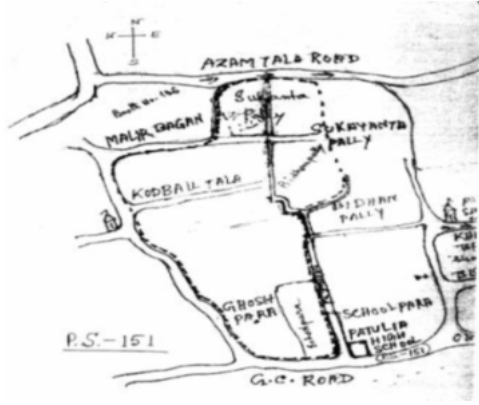

Nazri Naksha