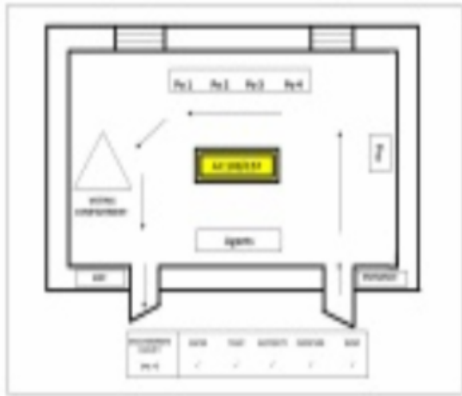

নির্বাচক নিবন্ধন আধিকারিকের স্বাক্ষর

Nazri Naksha

Google Map View

Polling Station Building Front View

Polling Station Front View

Cad View

Key MAP View

বিধানসভা নির্বাচনক্ষেত্রের নং, নাম : 109-খড়দহ
ভাগ নং, নাম : 1-কালীতলা