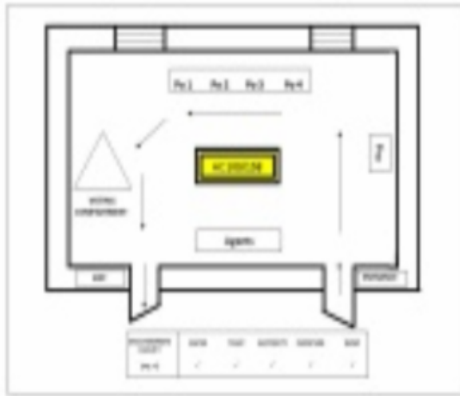

নির্বাচক নিবন্ধন আধিকারিকের স্বাক্ষর

Nazri Naksha

Google Map View

Polling Station Building Front View

Polling Station Front View

Cad View

Key MAP View

1 নাম : সেখ সেফালি স্বামীর নাম: সেখ মহম্মদ আরিফ বাড়ির নং : n0422 বয়স : 27 লিঙ্গ : মহিলা	UWL1753094 ফটো উপলব্ধ	2 নাম : নমিতা (বিশ্বাস)দাস স্বামীর নাম: প্রদীপ দাস বাড়ির নং : n0379 বয়স : 34 লিঙ্গ : মহিলা	UWL1729938 ফটো উপলব্ধ	3 নাম : বীশী ওরাও স্বামীর নাম: বিসা ওরাও বাড়ির নং : n0086 বয়স : 60 লিঙ্গ : মহিলা	CDK0437046 ফটো উপলব্ধ
4 নাম : মনীষা ওরাংর মায়ের নাম: ফুলমণি ওরাংর বাড়ির নং : n087 বয়স : 23 লিঙ্গ : মহিলা	UWL2011484 ফটো উপলব্ধ	5 নাম : পিন্টু ওরাও পিতার নাম: বীর্ষা ওরাও বাড়ির নং : 94 বয়স : 35 লিঙ্গ : পুরুষ	UWL0866624 ফটো উপলব্ধ	6 নাম : ভাস্কর দাস পিতার নাম: মঙ্গল দাস বাড়ির নং : এন0086 বয়স : 21 লিঙ্গ : পুরুষ	UWL2141257 ফটো উপলব্ধ
7 নাম : মনু ওরাও পিতার নাম: এতোয়া ওরাও বাড়ির নং : 82 বয়স : 35 লিঙ্গ : পুরুষ	UWL0866582 ফটো উপলব্ধ	8 নাম : মঙ্গুরী ওরাও স্বামীর নাম: ত্রতোয়া ওরাও বাড়ির নং : n0082 বয়স : 55 লিঙ্গ : মহিলা	WB/20/134/246403 ফটো উপলব্ধ	9 নাম : ফুলমনি ওরাও স্বামীর নাম: ত্রতোয়া ওরাও বাড়ির নং : n0082 বয়স : 57 লিঙ্গ : মহিলা	CDK0436998 ফটো উপলব্ধ
10 নাম : বিনা দাস (ওরাও) মায়ের নাম: পাঁচী ওরাও বাড়ির নং : n0079 বয়স : 42 লিঙ্গ : মহিলা	UWL1283423 ফটো উপলব্ধ	11 নাম : আনশেল ওরাও মায়ের নাম: পাঁচী ওরাও বাড়ির নং : n0079 বয়স : 51 লিঙ্গ : পুরুষ	CDK2326064 ফটো উপলব্ধ	12 নাম : শ্রীম্দিটা ওরাও মায়ের নাম: বেরোনিকা ওরাও বাড়ির নং : n0390 বয়স : 33 লিঙ্গ : মহিলা	UWL1701820 ফটো উপলব্ধ
13 নাম : অজয় ওরাও পিতার নাম: গঙ্গা ওরাও বাড়ির নং : n0399 বয়স : 28 লিঙ্গ : পুরুষ	UWL1716273 ফটো উপলব্ধ	14 নাম : বিজয় ওরাও পিতার নাম: গঙ্গা ওরাও বাড়ির নং : n0400 বয়স : 28 লিঙ্গ : পুরুষ	UWL1694660 ফটো উপলব্ধ	15 নাম : অনিষা রাউত (ওরাও) স্বামীর নাম: বিকাশ রাউত বাড়ির নং : n0082 বয়স : 29 লিঙ্গ : মহিলা	UWL1550896 ফটো উপলব্ধ
16 নাম : মনু ওরাও পিতার নাম: ডোমনিক ওরাও বাড়ির নং : n0358 বয়স : 55 লিঙ্গ : পুরুষ	UWL1649847 ফটো উপলব্ধ	17 নাম : অমিত ওরাও পিতার নাম: আনশেল ওরাও বাড়ির নং : n0340 বয়স : 27 লিঙ্গ : পুরুষ	UWL1649664 ফটো উপলব্ধ	18 নাম : রিয়া ওরাও পিতার নাম: বিসা ওরাও বাড়ির নং : n0341 বয়স : 27 লিঙ্গ : মহিলা	UWL1649672 ফটো উপলব্ধ
19 নাম : মঞ্জু ওরাও স্বামীর নাম: আনসেল ওরাও বাড়ির নং : n0079 বয়স : 55 লিঙ্গ : মহিলা	CDK0434308 ফটো উপলব্ধ	20 নাম : নিহা ওরাও পিতার নাম: আনসেল ওরাও বাড়ির নং : n0079 বয়স : 30 লিঙ্গ : মহিলা	UWL1434414 ফটো উপলব্ধ	21 নাম : রিংকী ওরাও পিতার নাম: গঙ্গা ওরাও বাড়ির নং : n0084 বয়স : 32 লিঙ্গ : মহিলা	UWL1049485 ফটো উপলব্ধ
22 নাম : চিত্তামনি ওরাও স্বামীর নাম: গঙ্গা ওরাও বাড়ির নং : n0084 বয়স : 56 লিঙ্গ : মহিলা	WB/20/134/246206 ফটো উপলব্ধ	23 নাম : গঙ্গা ওরাও পিতার নাম: এতোয়া ওরাও বাড়ির নং : n0084 বয়স : 58 লিঙ্গ : পুরুষ	WB/20/134/246243 ফটো উপলব্ধ	24 নাম : সোনারানী কর স্বামীর নাম: সুমিতবন্ধু কর বাড়ির নং : n0374 বয়স : 53 লিঙ্গ : মহিলা	UWL1681998 ফটো উপলব্ধ
25 নাম : বিশ্বনাথ কর পিতার নাম: কাজল কর বাড়ির নং : n0420 বয়স : 47 লিঙ্গ : পুরুষ	BWC1877968 ফটো উপলব্ধ	26 নাম : সমাপ্তি কর (সাধা) স্বামীর নাম: বিশ্বনাথ কর বাড়ির নং : n0417 বয়স : 42 লিঙ্গ : মহিলা	BWC3201688 ফটো উপলব্ধ	27 নাম : বাপ্পা কর্মকার পিতার নাম: মলয় কর্মকার বাড়ির নং : n0022 বয়স : 33 লিঙ্গ : পুরুষ	UWL1550912 ফটো উপলব্ধ
28 নাম : সুপর্ণা কর্মকার স্বামীর নাম: রামকৃষ্ণ কর্মকার বাড়ির নং : বয়স : 36 লিঙ্গ : মহিলা	UWL1894179 ফটো উপলব্ধ	29 নাম : অনিতা কর্মকার পিতার নাম: হীরালাল কর্মকার বাড়ির নং : n0055 বয়স : 65 লিঙ্গ : মহিলা	UWL1838085 ফটো উপলব্ধ	30 নাম : কিরণ সাউ মায়ের নাম: বেবী সাউ বাড়ির নং : এন0055 বয়স : 27 লিঙ্গ : পুরুষ	UWL2110278 ফটো উপলব্ধ