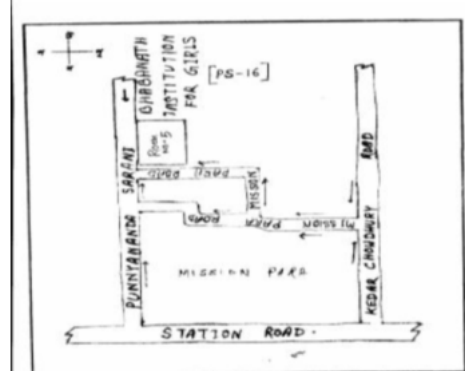

নির্বাচক নিবন্ধন আধিকারিকের স্বাক্ষর

Nazri Naksha

Google Map View

Polling Station Building Front View

Polling Station Front View

Cad View

Key MAP View

1 নাম : স্বামী জিতেন্দ্রনাথ পিতার নাম : স্বরূপ বাড়ির নং : n0540 বয়স : 58 লিঙ্গ : পুরুষ	UWL1731033 ফটো উপলব্ধ	2 নাম : স্বামী দিব্যপ্রভানন্দ পিতার নাম : স্বামী রত্ননাথনন্দ বাড়ির নং : বয়স : 57 লিঙ্গ : পুরুষ	FDY0213942 ফটো উপলব্ধ	3 নাম : ইলা (দাস)নাথ স্বামীর নাম : অরুণ নাথ বাড়ির নং : n0016 বয়স : 55 লিঙ্গ : মহিলা	CDK3531233 ফটো উপলব্ধ
4 নাম : নিমাই ব্যানার্জী পিতার নাম : কলীপদ ব্যানার্জী বাড়ির নং : n0394 বয়স : 69 লিঙ্গ : পুরুষ	UWL1385848 ফটো উপলব্ধ	5 নাম : শিপ্রা ব্যানার্জী স্বামীর নাম : নিমাই ব্যানার্জী বাড়ির নং : n0394 বয়স : 58 লিঙ্গ : মহিলা	UWL1217082 ফটো উপলব্ধ	6 নাম : শুভ বাউ পিতার নাম : ভোলানাথ বাউ বাড়ির নং : n0363 বয়স : 37 লিঙ্গ : পুরুষ	UWL1217066 ফটো উপলব্ধ
7 নাম : সুপর্ণা ভট্টাচার্য্য পিতার নাম : নিমাই লাল ভট্টাচার্য্য বাড়ির নং : n0027 বয়স : 60 লিঙ্গ : মহিলা	UWL1385822 ফটো উপলব্ধ	8 নাম : সঞ্জয় কুমার ভৌমিক পিতার নাম : সমরেন্দ্র নাথ ভৌমিক বাড়ির নং : n0475 বয়স : 48 লিঙ্গ : পুরুষ	UWL1612100 ফটো উপলব্ধ	9 নাম : দিগন্ত চক্রবর্তী মায়ের নাম : ভারতী চক্রবর্তী বাড়ির নং : n0009 বয়স : 53 লিঙ্গ : পুরুষ	CDK3075785 ফটো উপলব্ধ
10 নাম : সোমা চক্রবর্তী স্বামীর নাম : দেবাশিস চক্রবর্তী বাড়ির নং : n0017 বয়স : 51 লিঙ্গ : মহিলা	UWL1811298 ফটো উপলব্ধ	11 নাম : উদিতা চক্রবর্তী স্বামীর নাম : বিশ্বজিৎ মুখার্জী বাড়ির নং : n0497 বয়স : 43 লিঙ্গ : মহিলা	CQJ2507259 ফটো উপলব্ধ	12 নাম : শুভম চক্রবর্তী পিতার নাম : দেবাশিস চক্রবর্তী বাড়ির নং : n0016 বয়স : 29 লিঙ্গ : পুরুষ	UWL1385657 ফটো উপলব্ধ
13 নাম : সোমদত্তা চক্রবর্তী পিতার নাম : অভিজিৎ চক্রবর্তী বাড়ির নং : n0505 বয়স : 26 লিঙ্গ : পুরুষ	UWL1735216 ফটো উপলব্ধ	14 নাম : প্রসেনজিৎ দলুই পিতার নাম : ভবেন্দ্র চন্দ্র দলুই বাড়ির নং : n0034 বয়স : 39 লিঙ্গ : পুরুষ	CDK3273109 ফটো উপলব্ধ	15 নাম : পদ্মা দাস স্বামীর নাম : ভুলু দাস বাড়ির নং : n0038 বয়স : 46 লিঙ্গ : মহিলা	CDK3650702 ফটো উপলব্ধ
16 নাম : সুহদ চন্দ্র দাস পিতার নাম : সলিল চন্দ্র দাস বাড়ির নং : n0490 বয়স : 26 লিঙ্গ : পুরুষ	UWL1688845 ফটো উপলব্ধ	17 নাম : অতিরূপ গাঙ্গুলী পিতার নাম : প্রদীপ কুমার গাঙ্গুলী বাড়ির নং : n0010 বয়স : 41 লিঙ্গ : পুরুষ	CDK3075579 ফটো উপলব্ধ	18 নাম : প্রদীপ কুমার গাঙ্গুলী পিতার নাম : অরবিন্দ কুমার গাঙ্গুলী বাড়ির নং : n0010 বয়স : 74 লিঙ্গ : পুরুষ	WB/20/134/723650 ফটো উপলব্ধ
19 নাম : গাগী গাঙ্গুলী স্বামীর নাম : প্রদীপ কুমার গাঙ্গুলী বাড়ির নং : n0010 বয়স : 63 লিঙ্গ : মহিলা	WB/20/134/723458 ফটো উপলব্ধ	20 নাম : মল্লিকা হালদার স্বামীর নাম : সুখেন হালদার বাড়ির নং : n0024 বয়স : 52 লিঙ্গ : মহিলা	CDK1716000 ফটো উপলব্ধ	21 নাম : সুকন্যা হালদার পিতার নাম : সুরত হালদার বাড়ির নং : n0025 বয়স : 41 লিঙ্গ : মহিলা	CDK3075637 ফটো উপলব্ধ
22 নাম : মৌ জোয়ারদার পিতার নাম : অরুণ জোয়ারদার বাড়ির নং : n0344 বয়স : 33 লিঙ্গ : মহিলা	UWL1111780 ফটো উপলব্ধ	23 নাম : সুবর্ণা মালাকার পিতার নাম : নন্দদুলাল মালাকার বাড়ির নং : n0494 বয়স : 27 লিঙ্গ : মহিলা	UWL1720598 ফটো উপলব্ধ	24 নাম : হেমেন মণ্ডল পিতার নাম : রবীশ্বর মণ্ডল বাড়ির নং : n0458 বয়স : 45 লিঙ্গ : পুরুষ	UWL1611938 ফটো উপলব্ধ
25 নাম : সুমিতা মণ্ডল স্বামীর নাম : হেমেন মণ্ডল বাড়ির নং : n0459 বয়স : 43 লিঙ্গ : মহিলা	UWL1611946 ফটো উপলব্ধ	26 নাম : রীনা মুখার্জী স্বামীর নাম : রঞ্জিত মুখার্জী বাড়ির নং : n0399 বয়স : 61 লিঙ্গ : মহিলা	UWL1328533 ফটো উপলব্ধ	27 নাম : সুচিত্রিতা মুখার্জী স্বামীর নাম : গৌতম মুখার্জী বাড়ির নং : n0003 বয়স : 52 লিঙ্গ : মহিলা	CDK3531191 ফটো উপলব্ধ
28 নাম : বিশ্বজিত মুখার্জী পিতার নাম : নির্মাল কুমার মুখার্জী বাড়ির নং : n0498 বয়স : 47 লিঙ্গ : পুরুষ	KBM2756351 ফটো উপলব্ধ	29 নাম : অমৃতা মুখার্জী পিতার নাম : স্মৃতি মুখার্জী বাড়ির নং : n0011 বয়স : 45 লিঙ্গ : মহিলা	CDK1716075 ফটো উপলব্ধ	30 নাম : সুদীপ মুখার্জী পিতার নাম : প্রদীপ মুখার্জী বাড়ির নং : n0005 বয়স : 31 লিঙ্গ : পুরুষ	UWL1217041 ফটো উপলব্ধ