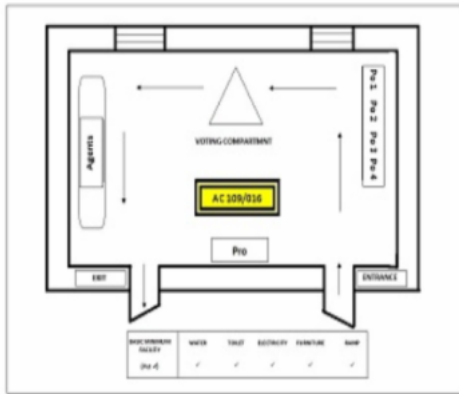

নির্বাচক নিবন্ধন আধিকারিকের স্বাক্ষর

Nazri Naksha

Google Map View

Polling Station Building Front View

Polling Station Front View

Cad View

Key MAP View

1 নাম : স্বামী জিতেন্দ্রনাথ পিতার নাম : স্বরূপ বাড়ির নং : n0540 বয়স : 58 লিঙ্গ : পুরুষ	UWL1731033 ফটো উপলব্ধ	2 নাম : স্বামী দিব্যপ্রভানন্দ পিতার নাম : স্বামী রত্ননাথনন্দ বাড়ির নং : বয়স : 57 লিঙ্গ : পুরুষ	FDY0213942 ফটো উপলব্ধ	3 নাম : ইলা (দাস)নাথ স্বামীর নাম : অরুণ নাথ বাড়ির নং : n0016 বয়স : 55 লিঙ্গ : মহিলা	CDK3531233 ফটো উপলব্ধ
4 নাম : নিমাই ব্যানার্জী পিতার নাম : কলীপদ ব্যানার্জী বাড়ির নং : n0394 বয়স : 69 লিঙ্গ : পুরুষ	UWL1385848 ফটো উপলব্ধ	5 নাম : শিপ্রা ব্যানার্জী স্বামীর নাম : নিমাই ব্যানার্জী বাড়ির নং : n0394 বয়স : 58 লিঙ্গ : মহিলা	UWL1217082 ফটো উপলব্ধ	6 নাম : শুভ বাউ পিতার নাম : ভোলানাথ বাউ বাড়ির নং : n0363 বয়স : 37 লিঙ্গ : পুরুষ	UWL1217066 ফটো উপলব্ধ
7 নাম : সুপর্ণা ভট্টাচার্য্য পিতার নাম : নিমাই লাল ভট্টাচার্য্য বাড়ির নং : n0027 বয়স : 60 লিঙ্গ : মহিলা	UWL1385822 ফটো উপলব্ধ	8 নাম : সঞ্জয় কুমার ভৌমিক পিতার নাম : সমরেন্দ্র নাথ ভৌমিক বাড়ির নং : n0475 বয়স : 48 লিঙ্গ : পুরুষ	UWL1612100 ফটো উপলব্ধ	9 নাম : দিগন্ত চক্রবর্তী মায়ের নাম : ভারতী চক্রবর্তী বাড়ির নং : n0009 বয়স : 53 লিঙ্গ : পুরুষ	CDK3075785 ফটো উপলব্ধ
10 নাম : সোমা চক্রবর্তী স্বামীর নাম : দেবাশিস চক্রবর্তী বাড়ির নং : n0017 বয়স : 51 লিঙ্গ : মহিলা	UWL1811298 ফটো উপলব্ধ	11 নাম : উদিতা চক্রবর্তী স্বামীর নাম : বিশ্বজিৎ মুখার্জী বাড়ির নং : n0497 বয়স : 43 লিঙ্গ : মহিলা	CQJ2507259 ফটো উপলব্ধ	12 নাম : শুভম চক্রবর্তী পিতার নাম : দেবাশিস চক্রবর্তী বাড়ির নং : n0016 বয়স : 29 লিঙ্গ : পুরুষ	UWL1385657 ফটো উপলব্ধ
13 নাম : সোমদত্তা চক্রবর্তী পিতার নাম : অভিজিৎ চক্রবর্তী বাড়ির নং : n0505 বয়স : 26 লিঙ্গ : পুরুষ	UWL1735216 ফটো উপলব্ধ	14 নাম : প্রসেনজিৎ দলুই পিতার নাম : ভবেন্দ্র চন্দ্র দলুই বাড়ির নং : n0034 বয়স : 39 লিঙ্গ : পুরুষ	CDK3273109 ফটো উপলব্ধ	15 নাম : পদ্মা দাস স্বামীর নাম : ভুলু দাস বাড়ির নং : n0038 বয়স : 46 লিঙ্গ : মহিলা	CDK3650702 ফটো উপলব্ধ
16 নাম : সুহদ চন্দ্র দাস পিতার নাম : সলিল চন্দ্র দাস বাড়ির নং : n0490 বয়স : 26 লিঙ্গ : পুরুষ	UWL1688845 ফটো উপলব্ধ	17 নাম : অতিরূপ গাঙ্গুলী পিতার নাম : প্রদীপ কুমার গাঙ্গুলী বাড়ির নং : n0010 বয়স : 41 লিঙ্গ : পুরুষ	CDK3075579 ফটো উপলব্ধ	18 নাম : প্রদীপ কুমার গাঙ্গুলী পিতার নাম : অরবিন্দ কুমার গাঙ্গুলী বাড়ির নং : n0010 বয়স : 74 লিঙ্গ : পুরুষ	WB/20/134/723650 ফটো উপলব্ধ
19 নাম : গাগী গাঙ্গুলী স্বামীর নাম : প্রদীপ কুমার গাঙ্গুলী বাড়ির নং : n0010 বয়স : 63 লিঙ্গ : মহিলা	WB/20/134/723458 ফটো উপলব্ধ	20 নাম : মল্লিকা হালদার স্বামীর নাম : সুখেন হালদার বাড়ির নং : n0024 বয়স : 52 লিঙ্গ : মহিলা	CDK1716000 ফটো উপলব্ধ	21 নাম : সুকন্যা হালদার পিতার নাম : সুরত হালদার বাড়ির নং : n0025 বয়স : 41 লিঙ্গ : মহিলা	CDK3075637 ফটো উপলব্ধ
22 নাম : মৌ জোয়ারদার পিতার নাম : অরুণ জোয়ারদার বাড়ির নং : n0344 বয়স : 33 লিঙ্গ : মহিলা	UWL1111780 ফটো উপলব্ধ	23 নাম : সুবর্ণা মালাকার পিতার নাম : নন্দদুলাল মালাকার বাড়ির নং : n0494 বয়স : 27 লিঙ্গ : মহিলা	UWL1720598 ফটো উপলব্ধ	24 নাম : হেমেন মণ্ডল পিতার নাম : রবীশ্বর মণ্ডল বাড়ির নং : n0458 বয়স : 45 লিঙ্গ : পুরুষ	UWL1611938 ফটো উপলব্ধ
25 নাম : সুমিতা মণ্ডল স্বামীর নাম : হেমেন মণ্ডল বাড়ির নং : n0459 বয়স : 43 লিঙ্গ : মহিলা	UWL1611946 ফটো উপলব্ধ	26 নাম : রীনা মুখার্জী স্বামীর নাম : রঞ্জিত মুখার্জী বাড়ির নং : n0399 বয়স : 61 লিঙ্গ : মহিলা	UWL1328533 ফটো উপলব্ধ	27 নাম : সুচিত্রিতা মুখার্জী স্বামীর নাম : গৌতম মুখার্জী বাড়ির নং : n0003 বয়স : 52 লিঙ্গ : মহিলা	CDK3531191 ফটো উপলব্ধ
28 নাম : বিশ্বজিত মুখার্জী পিতার নাম : নির্মাল কুমার মুখার্জী বাড়ির নং : n0498 বয়স : 47 লিঙ্গ : পুরুষ	KBM2756351 ফটো উপলব্ধ	29 নাম : অমৃতা মুখার্জী পিতার নাম : স্মৃতি মুখার্জী বাড়ির নং : n0011 বয়স : 45 লিঙ্গ : মহিলা	CDK1716075 ফটো উপলব্ধ	30 নাম : সুদীপ মুখার্জী পিতার নাম : প্রদীপ মুখার্জী বাড়ির নং : n0005 বয়স : 31 লিঙ্গ : পুরুষ	UWL1217041 ফটো উপলব্ধ