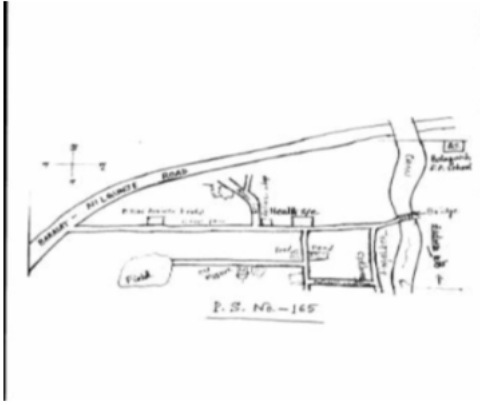

## নির্বাচক তালিকা 2026 S25 পশ্চিমবঙ্গ

বিধানসভা নির্বাচনক্ষেত্রের নং, নাম ও সংরক্ষণের স্থিতি : 109 - খড়দহ (সাধারণ)		অংশ নং : 168			
বিধানসভা নির্বাচনক্ষেত্রটি যে লোকসভা নির্বাচনক্ষেত্রের / ক্ষেত্রসমূহের অন্তর্ভুক্ত তার নং, নাম ও সংরক্ষণ স্থিতি : 16 - দমদম (সাধারণ)					
1. সংশোধনের পূর্ণ বিবরণ					
সংশোধনের বৎসর :	2026	নির্বাচক তালিকার পরিচিতি :			
ভিত্তি তারিখ :	01-01-2026	বিশেষ নিবিড় সংশোধনী ২০২৬-এর চূড়ান্ত ভোটার তালিকা			
সংশোধনের প্রকৃতি :	বিশেষ নিবিড় সংশোধনী 2026				
প্রকাশনার তারিখ :	28-02-2026				
2. অংশ ও নির্বাচনী এলাকার পূর্ণ বিবরণ :					
অংশের ভাগ নং ও নাম :					
1-হাতিপাড়া	প্রধান শহর/গ্রাম : ঈশ্বরীপুর ওয়ার্ড : থানা : রহড়া গ্রাম পঞ্চায়েত : বন্দীপুর ব্লক : ব্যারাকপুর-২ মহকুমা : ব্যারাকপুর জেলা : উত্তর 24 পরগণা পিন : 700121				
2-গাজীপাড়া					
3-মুদিপাড়া					
4-নজরুলপল্লী					
3. ভোট গ্রহন কেন্দ্রের পূর্ণ বিবরণ :					
ভোট গ্রহন কেন্দ্রের নং, নাম :	ভোট গ্রহন কেন্দ্রের শ্রেণী :		গ্রামীণ		
168 - ঈশ্বরীপুর প্রাথমিক বিদ্যালয়	এই অংশে সহায়ক ভোটগ্রহন কেন্দ্রের সংখ্যা		0		
ভোট গ্রহন কেন্দ্রের ঠিকানা :	:				
ঈশ্বরীপুর প্রাথমিক বিদ্যালয়, রুম - ৩, ঈশ্বরীপুর					
4. নির্বাচকের সংখ্যা :					
প্রথম ক্রমিক নং	শেষ ক্রমিক নং	মোট সংখ্যা			
		পুরুষ	মহিলা	তৃতীয় লিঙ্গ	মোট
1	884	454	428	1	883

নির্বাচক নিবন্ধন আধিকারিকের স্বাক্ষর

Nazri Naksha

Google Map View

Polling Station Building Front View

Polling Station Front View

Cad View

Key MAP View

বিধানসভা নির্বাচনক্ষেত্রের নং, নাম : 109-খড়দহ  
ভাগ নং, নাম : 1-হাতিপাড়া