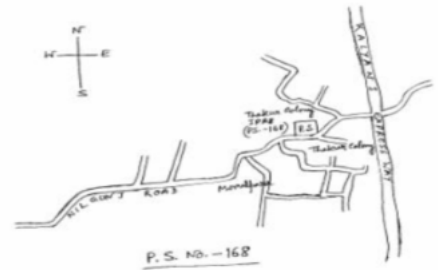

নির্বাচক নিবন্ধন আধিকারিকের স্বাক্ষর

Nazri Naksha

Google Map View

Polling Station Building Front View

Polling Station Front View

Cad View

Key MAP View

বিধানসভা নির্বাচনক্ষেত্রের নং, নাম : 109-খড়দহ
ভাগ নং, নাম : 1-পূর্ব বলাগড়