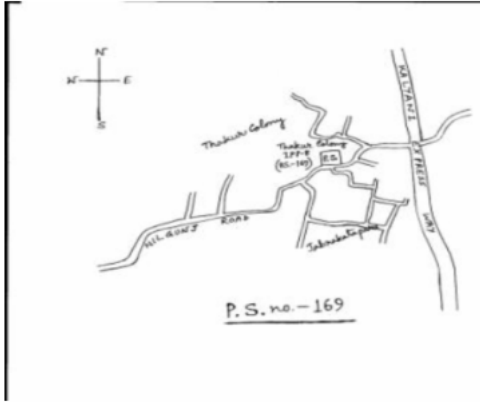

Nazri Naksha