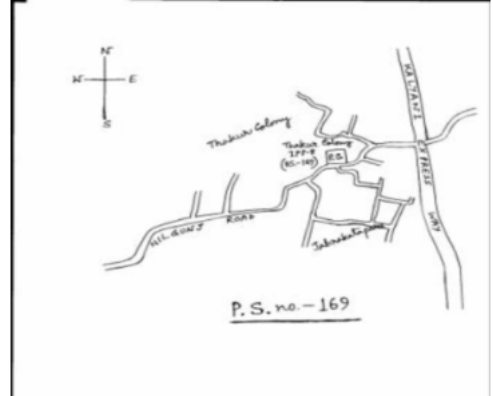

নির্বাচক নিবন্ধন আধিকারিকের স্বাক্ষর

Nazri Naksha

Google Map View

Polling Station Building Front View

Polling Station Front View

Cad View

Key MAP View

1 নাম : মৌসুমী (সরকার) খাঁ স্বামীর নাম: সনৎ কুমার খাঁ বাড়ির নং : n0039 বয়স : 32 লিঙ্গ : মহিলা	UWL1156355 ফটো উপলব্ধ	2 নাম : সনৎ কুমার খাঁ পিতার নাম: রতন চন্দ্র খাঁ বাড়ির নং : n0039 বয়স : 41 লিঙ্গ : পুরুষ	CDK2830362 ফটো উপলব্ধ	3 নাম : দুর্গা খাঁ স্বামীর নাম: রতন খাঁ বাড়ির নং : n0039 বয়স : 71 লিঙ্গ : মহিলা	WB/20/134/267034 ফটো উপলব্ধ
4 নাম : তাপসী খান্ন স্বামীর নাম: কার্তিক খাঁ বাড়ির নং : n0036 বয়স : 35 লিঙ্গ : মহিলা	UWL1052992 ফটো উপলব্ধ	5 নাম : হীরামতী খাঁ স্বামীর নাম: প্রভাস খাঁ বাড়ির নং : n0036 বয়স : 44 লিঙ্গ : মহিলা	CDK0457705 ফটো উপলব্ধ	6 নাম : সঞ্জিতা খাঁ (দেবনাথ) স্বামীর নাম: সাধব খাঁ বাড়ির নং : n0031 বয়স : 36 লিঙ্গ : মহিলা	SNV0235747 ফটো উপলব্ধ
7 নাম : সাধব খাঁ পিতার নাম: যতন খাঁ বাড়ির নং : n0031 বয়স : 39 লিঙ্গ : পুরুষ	UWL0965277 ফটো উপলব্ধ	8 নাম : মাধব খাঁ পিতার নাম: যতন খাঁ বাড়ির নং : n0031 বয়স : 50 লিঙ্গ : পুরুষ	WB/20/134/267132 ফটো উপলব্ধ	9 নাম : আরতী খাঁ স্বামীর নাম: যতন খাঁ বাড়ির নং : n0031 বয়স : 59 লিঙ্গ : মহিলা	WB/20/134/267036 ফটো উপলব্ধ
10 নাম : রাকেশ পাত্র পিতার নাম: সুশীল পাত্র বাড়ির নং : 043 বয়স : 29 লিঙ্গ : পুরুষ	UWL1439439 ফটো উপলব্ধ	11 নাম : সমীর খাঁ পিতার নাম: বাসুদেব খাঁ বাড়ির নং : n0025 বয়স : 52 লিঙ্গ : পুরুষ	UWL2113884 ফটো উপলব্ধ	12 নাম : প্রবীর খাঁ পিতার নাম: বাসুদেব খাঁ বাড়ির নং : n0025 বয়স : 57 লিঙ্গ : পুরুষ	WB/20/134/267294 ফটো উপলব্ধ
13 নাম : মালতী খাঁ স্বামীর নাম: বাসুদেব খাঁ বাড়ির নং : n0025 বয়স : 72 লিঙ্গ : মহিলা	WB/20/134/267224 ফটো উপলব্ধ	14 নাম : বিশ্বজিত খাঁ পিতার নাম: সুকুমার খাঁ বাড়ির নং : n0024 বয়স : 40 লিঙ্গ : পুরুষ	CDK2830727 ফটো উপলব্ধ	15 নাম : সুমিত্রা খাঁ স্বামীর নাম: সুকুমার খাঁ বাড়ির নং : n0024 বয়স : 57 লিঙ্গ : মহিলা	UWL2067932 ফটো উপলব্ধ
16 নাম : মল্লিকা খাঁ স্বামীর নাম: বিজয় খাঁ বাড়ির নং : n0020 বয়স : 49 লিঙ্গ : মহিলা	UWL0580936 ফটো উপলব্ধ	17 নাম : পারুল খাঁ স্বামীর নাম: ধননজয় খাঁ বাড়ির নং : n0020 বয়স : 59 লিঙ্গ : মহিলা	CDK1599554 ফটো উপলব্ধ	18 নাম : ধননজয় খাঁ পিতার নাম: মোহন চন্দ্র খাঁ বাড়ির নং : n0020 বয়স : 66 লিঙ্গ : পুরুষ	WB/20/134/267180 ফটো উপলব্ধ
19 নাম : প্রতিমা খাঁ স্বামীর নাম: সঞ্জয় খাঁ বাড়ির নং : n0020 বয়স : 59 লিঙ্গ : মহিলা	WB/20/134/267074 ফটো উপলব্ধ	20 নাম : সঞ্জয় খাঁ পিতার নাম: মোহন চন্দ্র খাঁ বাড়ির নং : n0020 বয়স : 69 লিঙ্গ : পুরুষ	WB/20/134/267202 ফটো উপলব্ধ	21 নাম : বিশ্বজিৎ খাঁ মায়ের নাম: কানন খাঁ বাড়ির নং : n0003 বয়স : 34 লিঙ্গ : পুরুষ	UWL0965475 ফটো উপলব্ধ
22 নাম : চিরঞ্জীব খাঁ মায়ের নাম: কানন খাঁ বাড়ির নং : n0003 বয়স : 36 লিঙ্গ : পুরুষ	UWL0965269 ফটো উপলব্ধ	23 নাম : শ্যামলী খাঁ স্বামীর নাম: গোকুল খাঁ বাড়ির নং : n0112 বয়স : 41 লিঙ্গ : মহিলা	CDK3706363 ফটো উপলব্ধ	24 নাম : সাহেব খাঁ পিতার নাম: সুধু মঙ্গল খাঁ বাড়ির নং : n0109 বয়স : 39 লিঙ্গ : পুরুষ	CDK3706322 ফটো উপলব্ধ
25 নাম : চৈতালী খাঁ স্বামীর নাম: সাহেব খাঁ বাড়ির নং : n0109 বয়স : 40 লিঙ্গ : মহিলা	DHW2709624 ফটো উপলব্ধ	26 নাম : রুপা খাঁ (সিংহরায়) স্বামীর নাম: বেচু খাঁ বাড়ির নং : n0101 বয়স : 37 লিঙ্গ : মহিলা	UWL1156256 ফটো উপলব্ধ	27 নাম : বেচু খাঁ পিতার নাম: সন্তোষ খাঁ বাড়ির নং : n0101 বয়স : 47 লিঙ্গ : পুরুষ	CDK1600535 ফটো উপলব্ধ
28 নাম : শিশুবালা খাঁ স্বামীর নাম: সন্তোষ খাঁ বাড়ির নং : n0101 বয়স : 81 লিঙ্গ : মহিলা	WB/20/134/267289 ফটো উপলব্ধ	29 নাম : রীনা খাঁ স্বামীর নাম: মুকুল খাঁ বাড়ির নং : n0100 বয়স : 47 লিঙ্গ : মহিলা	CDK1597509 ফটো উপলব্ধ	30 নাম : কেয়া খাঁ স্বামীর নাম: শ্যামল চন্দ্র খাঁ বাড়ির নং : n0100 বয়স : 58 লিঙ্গ : মহিলা	WB/20/134/267024 ফটো উপলব্ধ