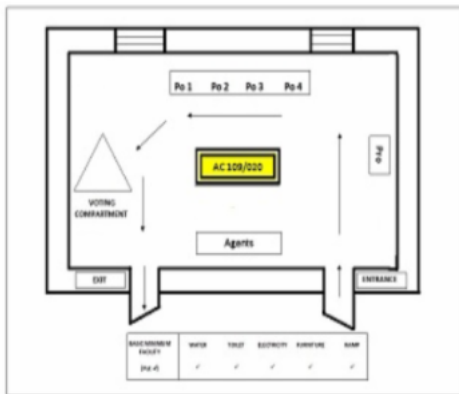

নির্বাচক নিবন্ধন আধিকারিকের স্বাক্ষর

Nazri Naksha

Google Map View

Polling Station Building Front View

Polling Station Front View

Cad View

Key MAP View

বিধানসভা নির্বাচনক্ষেত্রের নং, নাম : 109-খড়দহ
ভাগ নং, নাম : 1-মন্দির পাড়া