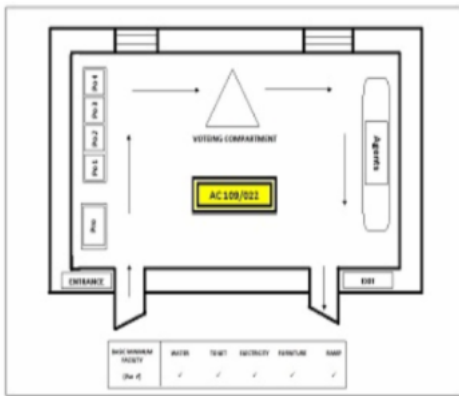

নির্বাচক নিবন্ধন আধিকারিকের স্বাক্ষর

Nazri Naksha

Google Map View

Polling Station Building Front View

Polling Station Front View

Cad View

Key MAP View

1 নাম : পূজা বসু বিশ্বাস পিতার নাম: দীনেশ বসু বাড়ির নং : রামকৃষ্ণ পল্লি বয়স : 28 লিঙ্গ : মহিলা	UWL1655208 ফটো উপলব্ধ	2 নাম : শংকরী উপাধ্যায় স্বামীর নাম: নারায়ন উপাধ্যায় বাড়ির নং : 11/120/c বয়স : 67 লিঙ্গ : মহিলা	GGC3809605 ফটো উপলব্ধ	3 নাম : অমৃতা উপাধ্যায় স্বামীর নাম: দেবশীষ উপাধ্যায় বাড়ির নং : n0396 বয়স : 44 লিঙ্গ : মহিলা	UWL1613884 ফটো উপলব্ধ
4 নাম : পূজা কর্মকার পিতার নাম: নারায়ন কর্মকার বাড়ির নং : 26/155 বয়স : 32 লিঙ্গ : মহিলা	XZP1206739 ফটো উপলব্ধ	5 নাম : স্বাতী গুহ স্বামীর নাম: অরিন্দম সিংহরায় বাড়ির নং : 16/132/3 বয়স : 48 লিঙ্গ : মহিলা	CDK3541679 ফটো উপলব্ধ	6 নাম : সঞ্জিত কুমার গুহ পিতার নাম: সুবোধ গুহ বাড়ির নং : 28/126/2/1 বয়স : 51 লিঙ্গ : পুরুষ	CDK1145408 ফটো উপলব্ধ
7 নাম : রিস্মা গুহ স্বামীর নাম: সঞ্জিত কুমার গুহ বাড়ির নং : 28126/2/1 বয়স : 44 লিঙ্গ : মহিলা	DHW2530640 ফটো উপলব্ধ	8 নাম : মেহসিস গাঙ্গুলি পিতার নাম: দেবশীষ গাঙ্গুলি বাড়ির নং : বয়স : 25 লিঙ্গ : পুরুষ	UWL1868355 ফটো উপলব্ধ	9 নাম : শ্রেয়সী গাঙ্গুলী পিতার নাম: সুভাশীষ গাঙ্গুলী বাড়ির নং : 34/152 বয়স : 24 লিঙ্গ : মহিলা	UWL2001089 ফটো উপলব্ধ
10 নাম : ঈশা গাঙ্গুলী পিতার নাম: শংকর গাঙ্গুলী বাড়ির নং : n0088 বয়স : 41 লিঙ্গ : পুরুষ	CDK3282480 ফটো উপলব্ধ	11 নাম : শংকর গাঙ্গুলী পিতার নাম: সিদ্ধেশ্বর গাঙ্গুলী বাড়ির নং : n0087 বয়স : 69 লিঙ্গ : পুরুষ	CDK3282472 ফটো উপলব্ধ	12 নাম : ছন্দনা গাঙ্গুলী স্বামীর নাম: শংকর গাঙ্গুলী বাড়ির নং : n0086 বয়স : 65 লিঙ্গ : মহিলা	CDK3282464 ফটো উপলব্ধ
13 নাম : সদানন্দ গোস্বামী পিতার নাম: কালীপদ গোস্বামী বাড়ির নং : এন0196 বয়স : 72 লিঙ্গ : পুরুষ	WB/20/134/711429 ফটো উপলব্ধ	14 নাম : চন্দনা গোস্বামী স্বামীর নাম: সদানন্দ গোস্বামী বাড়ির নং : এন0196 বয়স : 62 লিঙ্গ : মহিলা	WB/20/134/711587 ফটো উপলব্ধ	15 নাম : প্রতিরূপ গোস্বামী পিতার নাম: সদানন্দ গোস্বামী বাড়ির নং : এন0015 বয়স : 26 লিঙ্গ : পুরুষ	UWL1986744 ফটো উপলব্ধ
16 নাম : সীমা ঘটক স্বামীর নাম: আশিষ কুমার ঘটক বাড়ির নং : 647 বয়স : 60 লিঙ্গ : মহিলা	CDK1682764 ফটো উপলব্ধ	17 নাম : পায়েল ভট্টাচার্য্য পিতার নাম: আশীষ ভট্টাচার্য্য বাড়ির নং : 648 বয়স : 30 লিঙ্গ : মহিলা	UWL1219153 ফটো উপলব্ধ	18 নাম : অনিক ঘটক পিতার নাম: আশীষ কুমার ঘটক বাড়ির নং : n0005 বয়স : 35 লিঙ্গ : পুরুষ	UWL0824243 ফটো উপলব্ধ
19 নাম : আশীষ ভট্টাচার্য পিতার নাম: উমানাথ ভট্টাচার্য বাড়ির নং : 648 বয়স : 56 লিঙ্গ : পুরুষ	WB/20/134/726526 ফটো উপলব্ধ	# 20 নাম : রাখী ঘটক পিতার নাম: কানাইলাল ঘটক বাড়ির নং : 647 বয়স : 54 লিঙ্গ : মহিলা	UWL2304210 ফটো উপলব্ধ	21 নাম : শ্রেয়া ঘটক পিতার নাম: শৈবাল ঘটক বাড়ির নং : 647 বয়স : 30 লিঙ্গ : মহিলা	UWL1329010 ফটো উপলব্ধ
22 নাম : শম্পা ঘটক স্বামীর নাম: শৈবাল ঘটক বাড়ির নং : 647 বয়স : 57 লিঙ্গ : মহিলা	CDK1682772 ফটো উপলব্ধ	23 নাম : শৈবাল ঘটক পিতার নাম: কানাইলাল ঘটক বাড়ির নং : 647 বয়স : 65 লিঙ্গ : পুরুষ	WB/20/134/726385 ফটো উপলব্ধ	24 নাম : আশীষ ঘটক পিতার নাম: কানাইলাল ঘটক বাড়ির নং : 647 বয়স : 68 লিঙ্গ : পুরুষ	WB/20/134/726361 ফটো উপলব্ধ
25 নাম : ধনঞ্জয় ঘোষ পিতার নাম: সুধীর ঘোষ বাড়ির নং : n0059 বয়স : 64 লিঙ্গ : পুরুষ	UWL2234243 ফটো উপলব্ধ	26 নাম : শ্রাবন্তী মুখার্জী স্বামীর নাম: বিশজিৎ মুখার্জী বাড়ির নং : n0058 বয়স : 36 লিঙ্গ : মহিলা	UWL1387810 ফটো উপলব্ধ	27 নাম : সুমন ঘোষ পিতার নাম: গিরিধারী ঘোষ বাড়ির নং : n0058 বয়স : 46 লিঙ্গ : পুরুষ	UWL0914838 ফটো উপলব্ধ
28 নাম : সঞ্জয় ঘোষ পিতার নাম: গিরিধারী ঘোষ বাড়ির নং : 315 বয়স : 51 লিঙ্গ : পুরুষ	CDK1683929 ফটো উপলব্ধ	29 নাম : রীতা ঘোষ স্বামীর নাম: গিরিধারী ঘোষ বাড়ির নং : n0058 বয়স : 69 লিঙ্গ : মহিলা	WB/20/134/726007 ফটো উপলব্ধ	30 নাম : প্রতিমা ঘোষ স্বামীর নাম: ধনঞ্জয় ঘোষ বাড়ির নং : n0059 বয়স : 57 লিঙ্গ : মহিলা	WB/20/134/726579 ফটো উপলব্ধ