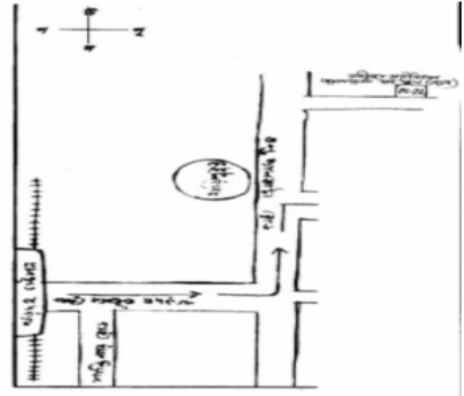

নির্বাচক নিবন্ধন আধিকারিকের স্বাক্ষর

Nazri Naksha

Google Map View

Polling Station Building Front View

Polling Station Front View

Cad View

Key MAP View

1 নাম : পূজা বসু বিশ্বাস পিতার নাম: দীনেশ বসু বাড়ির নং : রামকৃষ্ণ পল্লি বয়স : 28 লিঙ্গ : মহিলা	UWL1655208 ফটো উপলব্ধ	2 নাম : শংকরী উপাধ্যায় স্বামীর নাম: নারায়ন উপাধ্যায় বাড়ির নং : 11/120/c বয়স : 67 লিঙ্গ : মহিলা	GGC3809605 ফটো উপলব্ধ	3 নাম : অমৃতা উপাধ্যায় স্বামীর নাম: দেবশীষ উপাধ্যায় বাড়ির নং : n0396 বয়স : 44 লিঙ্গ : মহিলা	UWL1613884 ফটো উপলব্ধ
4 নাম : পূজা কর্মকার পিতার নাম: নারায়ন কর্মকার বাড়ির নং : 26/155 বয়স : 32 লিঙ্গ : মহিলা	XZP1206739 ফটো উপলব্ধ	5 নাম : স্বাতী গুহ স্বামীর নাম: অরিন্দম সিংহরায় বাড়ির নং : 16/132/3 বয়স : 48 লিঙ্গ : মহিলা	CDK3541679 ফটো উপলব্ধ	6 নাম : সঞ্জিত কুমার গুহ পিতার নাম: সুবোধ গুহ বাড়ির নং : 28/126/2/1 বয়স : 51 লিঙ্গ : পুরুষ	CDK1145408 ফটো উপলব্ধ
7 নাম : রিস্মা গুহ স্বামীর নাম: সঞ্জিত কুমার গুহ বাড়ির নং : 28126/2/1 বয়স : 44 লিঙ্গ : মহিলা	DHW2530640 ফটো উপলব্ধ	8 নাম : মেহসিস গাঙ্গুলি পিতার নাম: দেবশীষ গাঙ্গুলি বাড়ির নং : বয়স : 25 লিঙ্গ : পুরুষ	UWL1868355 ফটো উপলব্ধ	9 নাম : শ্রেয়সী গাঙ্গুলী পিতার নাম: সুভাশীষ গাঙ্গুলী বাড়ির নং : 34/152 বয়স : 24 লিঙ্গ : মহিলা	UWL2001089 ফটো উপলব্ধ
10 নাম : ঈশা গাঙ্গুলী পিতার নাম: শংকর গাঙ্গুলী বাড়ির নং : n0088 বয়স : 41 লিঙ্গ : পুরুষ	CDK3282480 ফটো উপলব্ধ	11 নাম : শংকর গাঙ্গুলী পিতার নাম: সিদ্ধেশ্বর গাঙ্গুলী বাড়ির নং : n0087 বয়স : 69 লিঙ্গ : পুরুষ	CDK3282472 ফটো উপলব্ধ	12 নাম : ছন্দনা গাঙ্গুলী স্বামীর নাম: শংকর গাঙ্গুলী বাড়ির নং : n0086 বয়স : 65 লিঙ্গ : মহিলা	CDK3282464 ফটো উপলব্ধ
13 নাম : সদানন্দ গোস্বামী পিতার নাম: কালীপদ গোস্বামী বাড়ির নং : এন0196 বয়স : 72 লিঙ্গ : পুরুষ	WB/20/134/711429 ফটো উপলব্ধ	14 নাম : চন্দনা গোস্বামী স্বামীর নাম: সদানন্দ গোস্বামী বাড়ির নং : এন0196 বয়স : 62 লিঙ্গ : মহিলা	WB/20/134/711587 ফটো উপলব্ধ	15 নাম : প্রতিরূপ গোস্বামী পিতার নাম: সদানন্দ গোস্বামী বাড়ির নং : এন0015 বয়স : 26 লিঙ্গ : পুরুষ	UWL1986744 ফটো উপলব্ধ
16 নাম : সীমা ঘটক স্বামীর নাম: আশিষ কুমার ঘটক বাড়ির নং : 647 বয়স : 60 লিঙ্গ : মহিলা	CDK1682764 ফটো উপলব্ধ	17 নাম : পায়েল ভট্টাচার্য্য পিতার নাম: আশীষ ভট্টাচার্য্য বাড়ির নং : 648 বয়স : 30 লিঙ্গ : মহিলা	UWL1219153 ফটো উপলব্ধ	18 নাম : অনিক ঘটক পিতার নাম: আশীষ কুমার ঘটক বাড়ির নং : n0005 বয়স : 35 লিঙ্গ : পুরুষ	UWL0824243 ফটো উপলব্ধ
19 নাম : আশীষ ভট্টাচার্য পিতার নাম: উমানাথ ভট্টাচার্য বাড়ির নং : 648 বয়স : 56 লিঙ্গ : পুরুষ	WB/20/134/726526 ফটো উপলব্ধ	# 20 নাম : রাখী ঘটক পিতার নাম: কানাইলাল ঘটক বাড়ির নং : 647 বয়স : 54 লিঙ্গ : মহিলা	UWL2304210 ফটো উপলব্ধ	21 নাম : শ্রেয়া ঘটক পিতার নাম: শৈবাল ঘটক বাড়ির নং : 647 বয়স : 30 লিঙ্গ : মহিলা	UWL1329010 ফটো উপলব্ধ
22 নাম : শম্পা ঘটক স্বামীর নাম: শৈবাল ঘটক বাড়ির নং : 647 বয়স : 57 লিঙ্গ : মহিলা	CDK1682772 ফটো উপলব্ধ	23 নাম : শৈবাল ঘটক পিতার নাম: কানাইলাল ঘটক বাড়ির নং : 647 বয়স : 65 লিঙ্গ : পুরুষ	WB/20/134/726385 ফটো উপলব্ধ	24 নাম : আশীষ ঘটক পিতার নাম: কানাইলাল ঘটক বাড়ির নং : 647 বয়স : 68 লিঙ্গ : পুরুষ	WB/20/134/726361 ফটো উপলব্ধ
25 নাম : ধনঞ্জয় ঘোষ পিতার নাম: সুধীর ঘোষ বাড়ির নং : n0059 বয়স : 64 লিঙ্গ : পুরুষ	UWL2234243 ফটো উপলব্ধ	26 নাম : শ্রাবন্তী মুখার্জী স্বামীর নাম: বিশজিৎ মুখার্জী বাড়ির নং : n0058 বয়স : 36 লিঙ্গ : মহিলা	UWL1387810 ফটো উপলব্ধ	27 নাম : সুমন ঘোষ পিতার নাম: গিরিধারী ঘোষ বাড়ির নং : n0058 বয়স : 46 লিঙ্গ : পুরুষ	UWL0914838 ফটো উপলব্ধ
28 নাম : সঞ্জয় ঘোষ পিতার নাম: গিরিধারী ঘোষ বাড়ির নং : 315 বয়স : 51 লিঙ্গ : পুরুষ	CDK1683929 ফটো উপলব্ধ	29 নাম : রীতা ঘোষ স্বামীর নাম: গিরিধারী ঘোষ বাড়ির নং : n0058 বয়স : 69 লিঙ্গ : মহিলা	WB/20/134/726007 ফটো উপলব্ধ	30 নাম : প্রতিমা ঘোষ স্বামীর নাম: ধনঞ্জয় ঘোষ বাড়ির নং : n0059 বয়স : 57 লিঙ্গ : মহিলা	WB/20/134/726579 ফটো উপলব্ধ