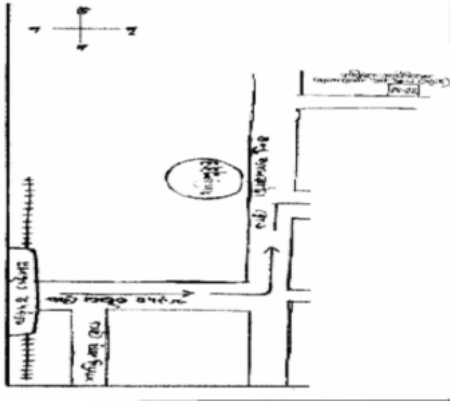

Nazri Naksha