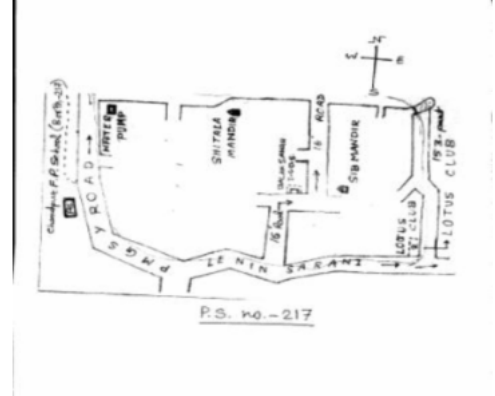

নির্বাচক নিবন্ধন আধিকারিকের স্বাক্ষর

Nazri Naksha

Google Map View

Polling Station Building Front View

Polling Station Front View

Cad View

Key MAP View

1 নাম : এজাজুল রহমান পিতার নাম: শেখ আবু হোসেন মণ্ডল বাড়ির নং : n0008 বয়স : 43 লিঙ্গ : পুরুষ	CDK2408391 ফটো উপলব্ধ	2 নাম : সাকিনা বিবি স্বামীর নাম: আব্দুল কুদ্দুস বাড়ির নং : n0020 বয়স : 53 লিঙ্গ : মহিলা	CDK1802602 ফটো উপলব্ধ	3 নাম : আব্দুল মোকব্বল পিতার নাম: আব্দুল কুদ্দুস মন্ডল বাড়ির নং : n0020 বয়স : 35 লিঙ্গ : পুরুষ	UWL0984385 ফটো উপলব্ধ
4 নাম : আনোয়ারা বিবি পিতার নাম: সওকাত আলি লস্কর বাড়ির নং : এন বয়স : 44 লিঙ্গ : মহিলা	UWL0983676 ফটো উপলব্ধ	5 নাম : রহিমা বিবি স্বামীর নাম: অজেদ মণ্ডল বাড়ির নং : n0003 বয়স : 67 লিঙ্গ : মহিলা	CDK3437852 ফটো উপলব্ধ	6 নাম : জীন্নাত আলী পিতার নাম: অজেদ মণ্ডল বাড়ির নং : n0003 বয়স : 53 লিঙ্গ : পুরুষ	CDK1804582 ফটো উপলব্ধ
7 নাম : আরজিনা বিবি স্বামীর নাম: জীন্নাত আলি বাড়ির নং : n0003 বয়স : 53 লিঙ্গ : মহিলা	CDK2890838 ফটো উপলব্ধ	8 নাম : সাবিনা ইয়াসমিন বিবি স্বামীর নাম: রজব আলি বাড়ির নং : n0047 বয়স : 40 লিঙ্গ : মহিলা	CKW5265004 ফটো উপলব্ধ	9 নাম : রসিদ আলি মন্ডল পিতার নাম: মোস্তবার মণ্ডল বাড়ির নং : n0112 বয়স : 37 লিঙ্গ : পুরুষ	CDK3718608 ফটো উপলব্ধ
10 নাম : রহিমা বিবি স্বামীর নাম: বাদল মন্ডল বাড়ির নং : n0043 বয়স : 69 লিঙ্গ : মহিলা	WB/20/134/351048 ফটো উপলব্ধ	11 নাম : নওসার আলি পিতার নাম: হায়দার আলি বাড়ির নং : n0117 বয়স : 44 লিঙ্গ : পুরুষ	CDK3718749 ফটো উপলব্ধ	12 নাম : জোবেদা বিবি স্বামীর নাম: আবদুল হামিদ বাড়ির নং : n0062 বয়স : 74 লিঙ্গ : মহিলা	UWL2288082 ফটো উপলব্ধ
13 নাম : সেখ আব্দুল রাসাদ পিতার নাম: সেখ আব্দুল হামিদ বাড়ির নং : n0062 বয়স : 42 লিঙ্গ : পুরুষ	CDK2408383 ফটো উপলব্ধ	14 নাম : আনসার আলি পিতার নাম: রোমজান আলি বাড়ির নং : n0064 বয়স : 40 লিঙ্গ : পুরুষ	CDK2891000 ফটো উপলব্ধ	15 নাম : তানজীলা বিবি স্বামীর নাম: আনসার আলী বাড়ির নং : n0064 বয়স : 40 লিঙ্গ : মহিলা	UWL0786194 ফটো উপলব্ধ
16 নাম : শুক্র মন্ডল পিতার নাম: রসিদ মন্ডল বাড়ির নং : n0065 বয়স : 38 লিঙ্গ : পুরুষ	UWL1176163 ফটো উপলব্ধ	17 নাম : জাকিরহোসেন মন্ডল পিতার নাম: জিয়ার মন্ডল বাড়ির নং : n0086 বয়স : 57 লিঙ্গ : পুরুষ	CDK1360213 ফটো উপলব্ধ	18 নাম : নাসিমা বিবি স্বামীর নাম: জাকির হোসেন মন্ডল বাড়ির নং : n0086 বয়স : 38 লিঙ্গ : মহিলা	UWL0984278 ফটো উপলব্ধ
19 নাম : মোমিন মন্ডল পিতার নাম: জলিল মন্ডল বাড়ির নং : n0089 বয়স : 68 লিঙ্গ : পুরুষ	CDK2891133 ফটো উপলব্ধ	20 নাম : মহঃ আলমগীর আলি পিতার নাম: মোহাম্মদ জামিল বাড়ির নং : মুরাগাছা মোরোল পারা বয়স : 39 লিঙ্গ : পুরুষ	CDK2891216 ফটো উপলব্ধ	21 নাম : আব্দুল রিয়াজুল মন্ডল পিতার নাম: আব্দুল রফিক মন্ডল বাড়ির নং : n0013 বয়স : 29 লিঙ্গ : পুরুষ	UWL1458736 ফটো উপলব্ধ
22 নাম : হাচিনা বিবি স্বামীর নাম: আব্দুল রফিক মন্ডল বাড়ির নং : n0013 বয়স : 72 লিঙ্গ : মহিলা	WB/20/134/351416 ফটো উপলব্ধ	23 নাম : আজিজুল রহমান পিতার নাম: আবু হোসেন বাড়ির নং : n0008 বয়স : 45 লিঙ্গ : পুরুষ	CDK1803774 ফটো উপলব্ধ	24 নাম : মনিরুল আলি পিতার নাম: জনাব আলি বাড়ির নং : মোড়ল পাড়া বয়স : 41 লিঙ্গ : পুরুষ	CDK3438355 ফটো উপলব্ধ
25 নাম : তনুজা বিবি স্বামীর নাম: শেখ ইউনুস বাড়ির নং : n0059 বয়স : 44 লিঙ্গ : মহিলা	CDK2408466 ফটো উপলব্ধ	26 নাম : আনোয়ারা বিবি স্বামীর নাম: সাইফুল আলি বাড়ির নং : n0308 বয়স : 34 লিঙ্গ : মহিলা	UWL1316306 ফটো উপলব্ধ	27 নাম : মহঃ গিয়াসউদ্দিন আনসারী পিতার নাম: মহঃ রাজ্জাক আমসারী বাড়ির নং : n0311 বয়স : 39 লিঙ্গ : পুরুষ	UWL1458553 ফটো উপলব্ধ
28 নাম : মহঃ এহেসান পিতার নাম: আমিনুল হক বাড়ির নং : n0698 বয়স : 38 লিঙ্গ : পুরুষ	UWL1458686 ফটো উপলব্ধ	29 নাম : সফিদুল রহমাণ পিতার নাম: হবিবর রহমান বাড়ির নং : n0040 বয়স : 59 লিঙ্গ : পুরুষ	WB/20/134/351318 ফটো উপলব্ধ	30 নাম : সফিদুল রহমান পিতার নাম: হবিবর রহমান বাড়ির নং : n0040 বয়স : 54 লিঙ্গ : পুরুষ	CDK2408763 ফটো উপলব্ধ