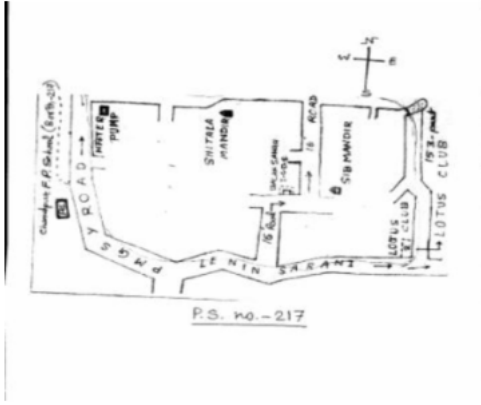

Nazri Naksha