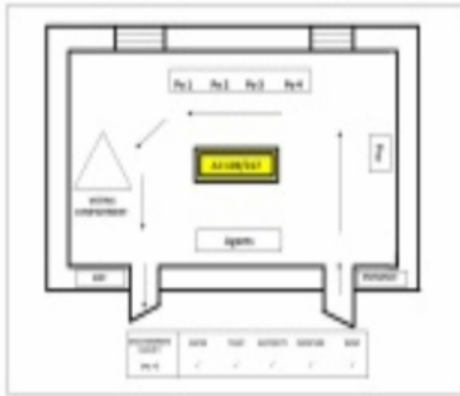

নির্বাচক নিবন্ধন আধিকারিকের স্বাক্ষর

Nazri Naksha

Google Map View

Polling Station Building Front View

Polling Station Front View

Cad View

Key MAP View

1 নাম : এজাজুল রহমান পিতার নাম: শেখ আবু হোসেন মণ্ডল বাড়ির নং : n0008 বয়স : 43 লিঙ্গ : পুরুষ	CDK2408391 ফটো উপলব্ধ	2 নাম : সাকিনা বিবি স্বামীর নাম: আব্দুল কুদ্দুস বাড়ির নং : n0020 বয়স : 53 লিঙ্গ : মহিলা	CDK1802602 ফটো উপলব্ধ	3 নাম : আব্দুল মোকব্বল পিতার নাম: আব্দুল কুদ্দুস মন্ডল বাড়ির নং : n0020 বয়স : 35 লিঙ্গ : পুরুষ	UWL0984385 ফটো উপলব্ধ
4 নাম : আনোয়ারা বিবি পিতার নাম: সওকাত আলি লস্কর বাড়ির নং : এন বয়স : 44 লিঙ্গ : মহিলা	UWL0983676 ফটো উপলব্ধ	5 নাম : রহিমা বিবি স্বামীর নাম: অজেদ মণ্ডল বাড়ির নং : n0003 বয়স : 67 লিঙ্গ : মহিলা	CDK3437852 ফটো উপলব্ধ	6 নাম : জীন্নাত আলী পিতার নাম: অজেদ মণ্ডল বাড়ির নং : n0003 বয়স : 53 লিঙ্গ : পুরুষ	CDK1804582 ফটো উপলব্ধ
7 নাম : আরজিনা বিবি স্বামীর নাম: জীন্নাত আলি বাড়ির নং : n0003 বয়স : 53 লিঙ্গ : মহিলা	CDK2890838 ফটো উপলব্ধ	8 নাম : সাবিনা ইয়াসমিন বিবি স্বামীর নাম: রজব আলি বাড়ির নং : n0047 বয়স : 40 লিঙ্গ : মহিলা	CKW5265004 ফটো উপলব্ধ	9 নাম : রসিদ আলি মন্ডল পিতার নাম: মোস্তবার মণ্ডল বাড়ির নং : n0112 বয়স : 37 লিঙ্গ : পুরুষ	CDK3718608 ফটো উপলব্ধ
10 নাম : রহিমা বিবি স্বামীর নাম: বাদল মন্ডল বাড়ির নং : n0043 বয়স : 69 লিঙ্গ : মহিলা	WB/20/134/351048 ফটো উপলব্ধ	11 নাম : নওসার আলি পিতার নাম: হায়দার আলি বাড়ির নং : n0117 বয়স : 44 লিঙ্গ : পুরুষ	CDK3718749 ফটো উপলব্ধ	12 নাম : জোবেদা বিবি স্বামীর নাম: আবদুল হামিদ বাড়ির নং : n0062 বয়স : 74 লিঙ্গ : মহিলা	UWL2288082 ফটো উপলব্ধ
13 নাম : সেখ আব্দুল রাসাদ পিতার নাম: সেখ আব্দুল হামিদ বাড়ির নং : n0062 বয়স : 42 লিঙ্গ : পুরুষ	CDK2408383 ফটো উপলব্ধ	14 নাম : আনসার আলি পিতার নাম: রোমজান আলি বাড়ির নং : n0064 বয়স : 40 লিঙ্গ : পুরুষ	CDK2891000 ফটো উপলব্ধ	15 নাম : তানজীলা বিবি স্বামীর নাম: আনসার আলী বাড়ির নং : n0064 বয়স : 40 লিঙ্গ : মহিলা	UWL0786194 ফটো উপলব্ধ
16 নাম : শুক্র মন্ডল পিতার নাম: রসিদ মন্ডল বাড়ির নং : n0065 বয়স : 38 লিঙ্গ : পুরুষ	UWL1176163 ফটো উপলব্ধ	17 নাম : জাকিরহোসেন মন্ডল পিতার নাম: জিয়ার মন্ডল বাড়ির নং : n0086 বয়স : 57 লিঙ্গ : পুরুষ	CDK1360213 ফটো উপলব্ধ	18 নাম : নাসিমা বিবি স্বামীর নাম: জাকির হোসেন মন্ডল বাড়ির নং : n0086 বয়স : 38 লিঙ্গ : মহিলা	UWL0984278 ফটো উপলব্ধ
19 নাম : মোমিন মন্ডল পিতার নাম: জলিল মন্ডল বাড়ির নং : n0089 বয়স : 68 লিঙ্গ : পুরুষ	CDK2891133 ফটো উপলব্ধ	20 নাম : মহঃ আলমগীর আলি পিতার নাম: মোহাম্মদ জামিল বাড়ির নং : মুরাগাছা মোরোল পারা বয়স : 39 লিঙ্গ : পুরুষ	CDK2891216 ফটো উপলব্ধ	21 নাম : আব্দুল রিয়াজুল মন্ডল পিতার নাম: আব্দুল রফিক মন্ডল বাড়ির নং : n0013 বয়স : 29 লিঙ্গ : পুরুষ	UWL1458736 ফটো উপলব্ধ
22 নাম : হাচিনা বিবি স্বামীর নাম: আব্দুল রফিক মন্ডল বাড়ির নং : n0013 বয়স : 72 লিঙ্গ : মহিলা	WB/20/134/351416 ফটো উপলব্ধ	23 নাম : আজিজুল রহমান পিতার নাম: আবু হোসেন বাড়ির নং : n0008 বয়স : 45 লিঙ্গ : পুরুষ	CDK1803774 ফটো উপলব্ধ	24 নাম : মনিরুল আলি পিতার নাম: জনাব আলি বাড়ির নং : মোড়ল পাড়া বয়স : 41 লিঙ্গ : পুরুষ	CDK3438355 ফটো উপলব্ধ
25 নাম : তনুজা বিবি স্বামীর নাম: শেখ ইউনুস বাড়ির নং : n0059 বয়স : 44 লিঙ্গ : মহিলা	CDK2408466 ফটো উপলব্ধ	26 নাম : আনোয়ারা বিবি স্বামীর নাম: সাইফুল আলি বাড়ির নং : n0308 বয়স : 34 লিঙ্গ : মহিলা	UWL1316306 ফটো উপলব্ধ	27 নাম : মহঃ গিয়াসউদ্দিন আনসারী পিতার নাম: মহঃ রাজ্জাক আমসারী বাড়ির নং : n0311 বয়স : 39 লিঙ্গ : পুরুষ	UWL1458553 ফটো উপলব্ধ
28 নাম : মহঃ এহেসান পিতার নাম: আমিনুল হক বাড়ির নং : n0698 বয়স : 38 লিঙ্গ : পুরুষ	UWL1458686 ফটো উপলব্ধ	29 নাম : সফিদুল রহমাণ পিতার নাম: হবিবর রহমান বাড়ির নং : n0040 বয়স : 59 লিঙ্গ : পুরুষ	WB/20/134/351318 ফটো উপলব্ধ	30 নাম : সফিদুল রহমান পিতার নাম: হবিবর রহমান বাড়ির নং : n0040 বয়স : 54 লিঙ্গ : পুরুষ	CDK2408763 ফটো উপলব্ধ