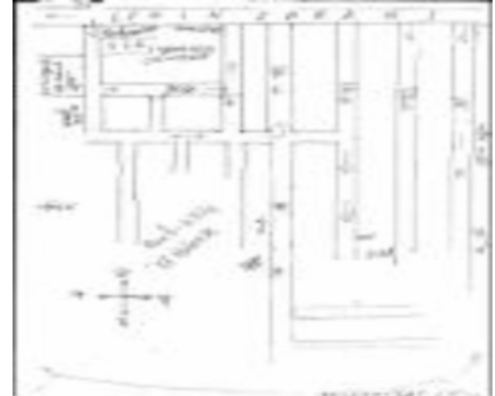

নির্বাচক নিবন্ধন আধিকারিকের স্বাক্ষর

Nazri Naksha

Google Map View

Polling Station Building Front View

Polling Station Front View

Cad View

Key MAP View

বিধানসভা নির্বাচনক্ষেত্রের নং, নাম : 109-খড়দহ  
ভাগ নং, নাম : 1-পেয়ারা বাগান