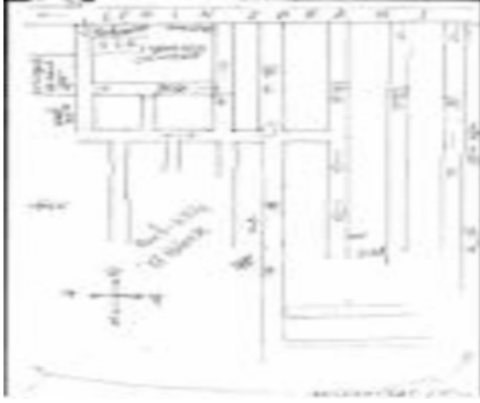

নির্বাচক নিবন্ধন আধিকারিকের স্বাক্ষর

Nazri Naksha

Google Map View

Polling Station Building Front View

Polling Station Front View

Cad View

Key MAP View

বিধানসভা নির্বাচনক্ষেত্রের নং, নাম : 109-খড়দহ  
ভাগ নং, নাম : 1-পেয়ারা বাগান