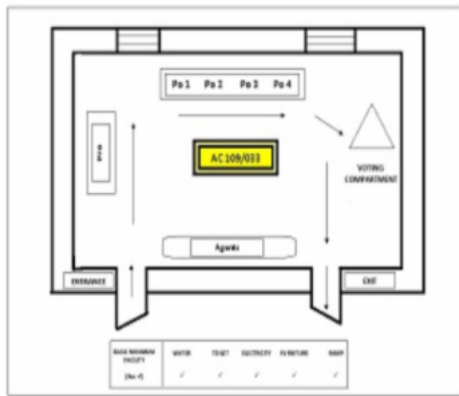

নির্বাচক নিবন্ধন আধিকারিকের স্বাক্ষর

Nazri Naksha

Google Map View

Polling Station Building Front View

Polling Station Front View

Cad View

Key MAP View

1 নাম : স্বপ্না আইচ রায় স্বামীর নাম: পৌষ কান্তি আইচ রায় বাড়ির নং : n0099 বয়স : 75 লিঙ্গ : মহিলা	CDK3540036 ফটো উপলব্ধ	2 নাম : প্রদীপ কুমার ক্যামাজী স্বামীর নাম: নবীপোপাল ক্যামাজী বাড়ির নং : n0107 বয়স : 81 লিঙ্গ : পুরুষ	CDK3740644 ফটো উপলব্ধ	3 নাম : সোমা ব্যানার্জী স্বামীর নাম: অমিতাভ ব্যানার্জী বাড়ির নং : n0075 বয়স : 56 লিঙ্গ : মহিলা	UWL1591577 ফটো উপলব্ধ
4 নাম : অনুপম ব্যানার্জী পিতার নাম: মদন ব্যানার্জী বাড়ির নং : n0007 বয়স : 40 লিঙ্গ : পুরুষ	CDK3275385 ফটো উপলব্ধ	5 নাম : রুপাঞ্জলী ব্যানার্জী স্বামীর নাম: সব্যসাচী ব্যানার্জী বাড়ির নং : n0372 বয়স : 40 লিঙ্গ : মহিলা	KVW2369429 ফটো উপলব্ধ	6 নাম : সঞ্চয়িনী ব্যানার্জী পিতার নাম: স্বপন ব্যানার্জী বাড়ির নং : n0053 বয়স : 31 লিঙ্গ : মহিলা	UWL1116136 ফটো উপলব্ধ
7 নাম : রজত কান্তি বসু পিতার নাম: বিমলেন্দু বসু বাড়ির নং : n0133 বয়স : 70 লিঙ্গ : পুরুষ	CDK3094182 ফটো উপলব্ধ	8 নাম : মিতা বসু স্বামীর নাম: রজত কান্তি বসু বাড়ির নং : n0131 বয়স : 64 লিঙ্গ : মহিলা	WB/20/134/648828 ফটো উপলব্ধ	9 নাম : মোক্তিকা বসু পিতার নাম: ভীষ্ম বসু বাড়ির নং : n0370 বয়স : 40 লিঙ্গ : মহিলা	UWL1116268 ফটো উপলব্ধ
10 নাম : শুভজিৎ বসু পিতার নাম: রজতকান্তী বসু বাড়ির নং : n0133 বয়স : 32 লিঙ্গ : পুরুষ	UWL1391317 ফটো উপলব্ধ	11 নাম : দীপঙ্কর ভট্টাচার্য্য পিতার নাম: মনমোহন ভট্টাচার্য্য বাড়ির নং : n0114 বয়স : 79 লিঙ্গ : পুরুষ	UWL1820760 ফটো উপলব্ধ	12 নাম : আদিত্য শংকর ভট্টাচার্য্য পিতার নাম: প্রদীপ শংকর ভট্টাচার্য্য বাড়ির নং : n0431 বয়স : 32 লিঙ্গ : পুরুষ	UWL1391309 ফটো উপলব্ধ
13 নাম : কৃত্তিকা ভট্টাচার্য্য স্বামীর নাম: ভূদেব ভট্টাচার্য্য বাড়ির নং : n0378 বয়স : 61 লিঙ্গ : মহিলা	WB/20/134/672671 ফটো উপলব্ধ	14 নাম : সোমালী ভট্টাচার্য্য পিতার নাম: মনমোহন ভট্টাচার্য্য বাড়ির নং : n0114 বয়স : 58 লিঙ্গ : মহিলা	WB/20/134/687408 ফটো উপলব্ধ	15 নাম : কৌশিক ভট্টাচার্য্য পিতার নাম: মনমোহন ভট্টাচার্য্য বাড়ির নং : n0114 বয়স : 55 লিঙ্গ : পুরুষ	WB/20/134/687009 ফটো উপলব্ধ
16 নাম : অর্ক ভট্টাচার্য্য পিতার নাম: বিশ্বনাথ ভট্টাচার্য্য বাড়ির নং : n0472 বয়স : 28 লিঙ্গ : পুরুষ	UWL1591569 ফটো উপলব্ধ	17 নাম : ভাস্কর বোস পিতার নাম: অধীর কুমার বোস বাড়ির নং : n0367 বয়স : 76 লিঙ্গ : পুরুষ	UWL1116235 ফটো উপলব্ধ	18 নাম : বীনা বোস স্বামীর নাম: ভাস্কর বোস বাড়ির নং : n0368 বয়স : 61 লিঙ্গ : মহিলা	UWL1116243 ফটো উপলব্ধ
19 নাম : ননীপোপাল চক্রবর্তী পিতার নাম: অসিত চক্রবর্তী বাড়ির নং : n0388 বয়স : 78 লিঙ্গ : পুরুষ	CDK1591221 ফটো উপলব্ধ	20 নাম : পূর্ণিমা চক্রবর্তী স্বামীর নাম: প্রশান্ত কুমার চক্রবর্তী বাড়ির নং : n0411 বয়স : 75 লিঙ্গ : মহিলা	CDK3532702 ফটো উপলব্ধ	21 নাম : সুমিতা চক্রবর্তী পিতার নাম: নির্মল কুমার চক্রবর্তী বাড়ির নং : n0169 বয়স : 65 লিঙ্গ : মহিলা	CDK0920165 ফটো উপলব্ধ
22 নাম : প্রনব চক্রবর্তী পিতার নাম: প্রশান্ত কুমার চক্রবর্তী বাড়ির নং : n0410 বয়স : 52 লিঙ্গ : পুরুষ	CDK3532710 ফটো উপলব্ধ	23 নাম : পৌতম চক্রবর্তী পিতার নাম: পোপাল চক্রবর্তী বাড়ির নং : n0469 বয়স : 51 লিঙ্গ : পুরুষ	WB/18/112/375915 ফটো উপলব্ধ	24 নাম : তনিমা চক্রবর্তী পিতার নাম: প্রশান্ত কুমার চক্রবর্তী বাড়ির নং : n0409 বয়স : 46 লিঙ্গ : মহিলা	CDK3532728 ফটো উপলব্ধ
25 নাম : সংঘমিত্রা চক্রবর্তী পিতার নাম: নির্মল চক্রবর্তী বাড়ির নং : n0170 বয়স : 42 লিঙ্গ : মহিলা	CDK3095122 ফটো উপলব্ধ	26 নাম : রায়্যা চ্যাটাঙ্গী পিতার নাম: শম্ভুনাথ চ্যাটাঙ্গী বাড়ির নং : n0519 বয়স : 26 লিঙ্গ : মহিলা	UWL1693357 ফটো উপলব্ধ	27 নাম : দিলীপ কুমার দাস পিতার নাম: রজত চন্দ্র দাস বাড়ির নং : n0155 বয়স : 75 লিঙ্গ : পুরুষ	CDK0873570 ফটো উপলব্ধ
28 নাম : শিখা দাস স্বামীর নাম: রতন কুমার দাস বাড়ির নং : n0162 বয়স : 72 লিঙ্গ : মহিলা	UWL0918979 ফটো উপলব্ধ	29 নাম : সুদাম দাস পিতার নাম: স্বয়িকেশ দাস বাড়ির নং : n0531 বয়স : 46 লিঙ্গ : পুরুষ	UWL1684935 ফটো উপলব্ধ	30 নাম : নমিতা রানী দাস স্বামীর নাম: বরহই চন্দ্র দাস বাড়ির নং : n0521 বয়স : 38 লিঙ্গ : মহিলা	UWL1684398 ফটো উপলব্ধ