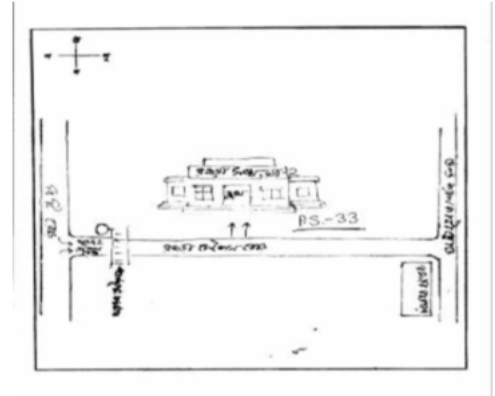

নির্বাচক নিবন্ধন আধিকারিকের স্বাক্ষর

Nazri Naksha

Google Map View

Polling Station Building Front View

Polling Station Front View

Cad View

Key MAP View

1 নাম : স্বপ্না আইচ রায় স্বামীর নাম: পৌষ কান্তি আইচ রায় বাড়ির নং : n0099 বয়স : 75 লিঙ্গ : মহিলা	CDK3540036 ফটো উপলব্ধ	2 নাম : প্রদীপ কুমার ক্যামাজী স্বামীর নাম: নবীপোপাল ক্যামাজী বাড়ির নং : n0107 বয়স : 81 লিঙ্গ : পুরুষ	CDK3740644 ফটো উপলব্ধ	3 নাম : সোমা ব্যানার্জী স্বামীর নাম: অমিতাভ ব্যানার্জী বাড়ির নং : n0075 বয়স : 56 লিঙ্গ : মহিলা	UWL1591577 ফটো উপলব্ধ
4 নাম : অনুপম ব্যানার্জী পিতার নাম: মদন ব্যানার্জী বাড়ির নং : n0007 বয়স : 40 লিঙ্গ : পুরুষ	CDK3275385 ফটো উপলব্ধ	5 নাম : রুপাঞ্জলী ব্যানার্জী স্বামীর নাম: সব্যসাচী ব্যানার্জী বাড়ির নং : n0372 বয়স : 40 লিঙ্গ : মহিলা	KVW2369429 ফটো উপলব্ধ	6 নাম : সঞ্চয়িনী ব্যানার্জী পিতার নাম: স্বপন ব্যানার্জী বাড়ির নং : n0053 বয়স : 31 লিঙ্গ : মহিলা	UWL1116136 ফটো উপলব্ধ
7 নাম : রজত কান্তি বসু পিতার নাম: বিমলেন্দু বসু বাড়ির নং : n0133 বয়স : 70 লিঙ্গ : পুরুষ	CDK3094182 ফটো উপলব্ধ	8 নাম : মিতা বসু স্বামীর নাম: রজত কান্তি বসু বাড়ির নং : n0131 বয়স : 64 লিঙ্গ : মহিলা	WB/20/134/648828 ফটো উপলব্ধ	9 নাম : মোক্তিকা বসু পিতার নাম: ভীষ্ম বসু বাড়ির নং : n0370 বয়স : 40 লিঙ্গ : মহিলা	UWL1116268 ফটো উপলব্ধ
10 নাম : শুভজিৎ বসু পিতার নাম: রজতকান্তী বসু বাড়ির নং : n0133 বয়স : 32 লিঙ্গ : পুরুষ	UWL1391317 ফটো উপলব্ধ	11 নাম : দীপঙ্কর ভট্টাচার্য্য পিতার নাম: মনমোহন ভট্টাচার্য্য বাড়ির নং : n0114 বয়স : 79 লিঙ্গ : পুরুষ	UWL1820760 ফটো উপলব্ধ	12 নাম : আদিত্য শংকর ভট্টাচার্য্য পিতার নাম: প্রদীপ শংকর ভট্টাচার্য্য বাড়ির নং : n0431 বয়স : 32 লিঙ্গ : পুরুষ	UWL1391309 ফটো উপলব্ধ
13 নাম : কৃত্তিকা ভট্টাচার্য্য স্বামীর নাম: ভূদেব ভট্টাচার্য্য বাড়ির নং : n0378 বয়স : 61 লিঙ্গ : মহিলা	WB/20/134/672671 ফটো উপলব্ধ	14 নাম : সোমালী ভট্টাচার্য্য পিতার নাম: মনমোহন ভট্টাচার্য্য বাড়ির নং : n0114 বয়স : 58 লিঙ্গ : মহিলা	WB/20/134/687408 ফটো উপলব্ধ	15 নাম : কৌশিক ভট্টাচার্য্য পিতার নাম: মনমোহন ভট্টাচার্য্য বাড়ির নং : n0114 বয়স : 55 লিঙ্গ : পুরুষ	WB/20/134/687009 ফটো উপলব্ধ
16 নাম : অর্ক ভট্টাচার্য্য পিতার নাম: বিশ্বনাথ ভট্টাচার্য্য বাড়ির নং : n0472 বয়স : 28 লিঙ্গ : পুরুষ	UWL1591569 ফটো উপলব্ধ	17 নাম : ভাস্কর বোস পিতার নাম: অধীর কুমার বোস বাড়ির নং : n0367 বয়স : 76 লিঙ্গ : পুরুষ	UWL1116235 ফটো উপলব্ধ	18 নাম : বীনা বোস স্বামীর নাম: ভাস্কর বোস বাড়ির নং : n0368 বয়স : 61 লিঙ্গ : মহিলা	UWL1116243 ফটো উপলব্ধ
19 নাম : ননীপোপাল চক্রবর্তী পিতার নাম: অসিত চক্রবর্তী বাড়ির নং : n0388 বয়স : 78 লিঙ্গ : পুরুষ	CDK1591221 ফটো উপলব্ধ	20 নাম : পূর্ণিমা চক্রবর্তী স্বামীর নাম: প্রশান্ত কুমার চক্রবর্তী বাড়ির নং : n0411 বয়স : 75 লিঙ্গ : মহিলা	CDK3532702 ফটো উপলব্ধ	21 নাম : সুমিতা চক্রবর্তী পিতার নাম: নির্মল কুমার চক্রবর্তী বাড়ির নং : n0169 বয়স : 65 লিঙ্গ : মহিলা	CDK0920165 ফটো উপলব্ধ
22 নাম : প্রনব চক্রবর্তী পিতার নাম: প্রশান্ত কুমার চক্রবর্তী বাড়ির নং : n0410 বয়স : 52 লিঙ্গ : পুরুষ	CDK3532710 ফটো উপলব্ধ	23 নাম : পৌতম চক্রবর্তী পিতার নাম: পোপাল চক্রবর্তী বাড়ির নং : n0469 বয়স : 51 লিঙ্গ : পুরুষ	WB/18/112/375915 ফটো উপলব্ধ	24 নাম : তনিমা চক্রবর্তী পিতার নাম: প্রশান্ত কুমার চক্রবর্তী বাড়ির নং : n0409 বয়স : 46 লিঙ্গ : মহিলা	CDK3532728 ফটো উপলব্ধ
25 নাম : সংঘমিত্রা চক্রবর্তী পিতার নাম: নির্মল চক্রবর্তী বাড়ির নং : n0170 বয়স : 42 লিঙ্গ : মহিলা	CDK3095122 ফটো উপলব্ধ	26 নাম : রায়্যা চ্যাটাঙ্গী পিতার নাম: শম্ভুনাথ চ্যাটাঙ্গী বাড়ির নং : n0519 বয়স : 26 লিঙ্গ : মহিলা	UWL1693357 ফটো উপলব্ধ	27 নাম : দিলীপ কুমার দাস পিতার নাম: রজত চন্দ্র দাস বাড়ির নং : n0155 বয়স : 75 লিঙ্গ : পুরুষ	CDK0873570 ফটো উপলব্ধ
28 নাম : শিখা দাস স্বামীর নাম: রতন কুমার দাস বাড়ির নং : n0162 বয়স : 72 লিঙ্গ : মহিলা	UWL0918979 ফটো উপলব্ধ	29 নাম : সুদাম দাস পিতার নাম: স্বয়িকেশ দাস বাড়ির নং : n0531 বয়স : 46 লিঙ্গ : পুরুষ	UWL1684935 ফটো উপলব্ধ	30 নাম : নমিতা রানী দাস স্বামীর নাম: বরহই চন্দ্র দাস বাড়ির নং : n0521 বয়স : 38 লিঙ্গ : মহিলা	UWL1684398 ফটো উপলব্ধ