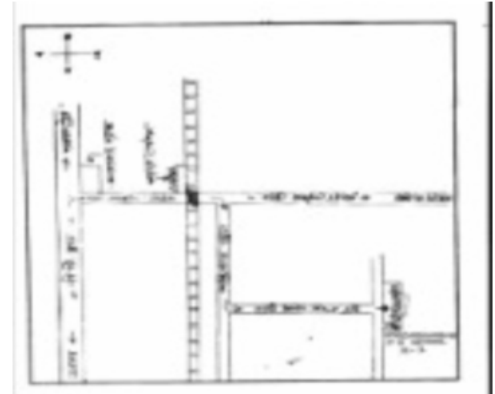

নির্বাচক নিবন্ধন আধিকারিকের স্বাক্ষর

Nazri Naksha

Google Map View

Polling Station Building Front View

Polling Station Front View

Cad View

Key MAP View

1 নাম : তপন ব্যানার্জী পিতার নাম: সুবোধ ব্যানার্জী বাড়ির নং : n0503 বয়স : 72 লিঙ্গ : পুরুষ	GDD2752590 ফটো উপলব্ধ	2 নাম : মিনাক্ষী ব্যানার্জী স্বামীর নাম: তপন ব্যানার্জী বাড়ির নং : n0504 বয়স : 60 লিঙ্গ : মহিলা	NKP0744821 ফটো উপলব্ধ	3 নাম : সৌরভ ব্যানার্জী পিতার নাম: তপন ব্যানার্জী বাড়ির নং : n0528 বয়স : 35 লিঙ্গ : পুরুষ	TQR1002658 ফটো উপলব্ধ
4 নাম : আরাধিতা বনিক পিতার নাম: দিলিপ কুমার বনিক বাড়ির নং : n0097 বয়স : 35 লিঙ্গ : মহিলা	UWL0829416 ফটো উপলব্ধ	5 নাম : সূতপা বসাক স্বামীর নাম: তপন বসাক বাড়ির নং : n0189 বয়স : 50 লিঙ্গ : মহিলা	CDK1034073 ফটো উপলব্ধ	6 নাম : রিয়া বসাক স্বামীর নাম: অভিজিৎ বসাক বাড়ির নং : n0505 বয়স : 35 লিঙ্গ : মহিলা	TBI1140789 ফটো উপলব্ধ
7 নাম : সিদ্ধার্থ ভট্টাচার্য পিতার নাম: প্রভাস ভট্টাচার্য বাড়ির নং : n0037 বয়স : 49 লিঙ্গ : পুরুষ	UWL1392315 ফটো উপলব্ধ	8 নাম : জয়িতা ভট্টাচার্য স্বামীর নাম: সিদ্ধার্থ ভট্টাচার্য বাড়ির নং : n0037 বয়স : 40 লিঙ্গ : মহিলা	UWL1392307 ফটো উপলব্ধ	9 নাম : স্বর্ণাত ভট্টাচার্য পিতার নাম: তপন ভট্টাচার্য বাড়ির নং : n0132 বয়স : 37 লিঙ্গ : পুরুষ	UWL0134155 ফটো উপলব্ধ
10 নাম : রমা ভৌমিক স্বামীর নাম: নীলরতন ভৌমিক বাড়ির নং : n0358 বয়স : 67 লিঙ্গ : মহিলা	WB/20/136/324192 ফটো উপলব্ধ	11 নাম : সুপ্রিয় ভৌমিক পিতার নাম: নীলরতন ভৌমিক বাড়ির নং : n0359 বয়স : 44 লিঙ্গ : পুরুষ	DHW2458735 ফটো উপলব্ধ	12 নাম : মনুয়া ভৌমিক স্বামীর নাম: সুপ্রিয় ভৌমিক বাড়ির নং : n0353 বয়স : 32 লিঙ্গ : মহিলা	UWL1116896 ফটো উপলব্ধ
13 নাম : দেব বিশ্বাস পিতার নাম: সুর্যকান্ত বিশ্বাস বাড়ির নং : n0413 বয়স : 60 লিঙ্গ : পুরুষ	UWL1469816 ফটো উপলব্ধ	14 নাম : সুপ্রিয়া বিশ্বাস স্বামীর নাম: দেব বিশ্বাস বাড়ির নং : n0412 বয়স : 51 লিঙ্গ : মহিলা	UWL1469790 ফটো উপলব্ধ	15 নাম : সঙ্গিতা শ্যামল স্বামীর নাম: শামু শ্যামল বাড়ির নং : 357 বয়স : 39 লিঙ্গ : মহিলা	TQR1749274 ফটো উপলব্ধ
16 নাম : সুশান্ত বিশ্বাস পিতার নাম: শঙ্কর বিশ্বাস বাড়ির নং : n0041 বয়স : 49 লিঙ্গ : পুরুষ	UWL1504596 ফটো উপলব্ধ	17 নাম : মামনি বিশ্বাস স্বামীর নাম: সুশান্ত বিশ্বাস বাড়ির নং : n0397 বয়স : 43 লিঙ্গ : মহিলা	UWL1330000 ফটো উপলব্ধ	18 নাম : পাপিয়া বিশ্বাস পিতার নাম: দেব বিশ্বাস বাড়ির নং : n0498 বয়স : 27 লিঙ্গ : মহিলা	UWL1680818 ফটো উপলব্ধ
19 নাম : বিশ্বনাথ বোস পিতার নাম: প্রতাপ চন্দ্র বোস বাড়ির নং : n0162 বয়স : 67 লিঙ্গ : পুরুষ	CDK1031335 ফটো উপলব্ধ	20 নাম : আশুতোষ বোস পিতার নাম: আদিত্য কুমার বোস বাড়ির নং : n0229 বয়স : 62 লিঙ্গ : পুরুষ	CDK3063336 ফটো উপলব্ধ	21 নাম : পার্বতী বোস স্বামীর নাম: বিশ্বনাথ বোস বাড়ির নং : n0162 বয়স : 61 লিঙ্গ : মহিলা	CDK3524139 ফটো উপলব্ধ
22 নাম : সুমিতা বোস স্বামীর নাম: আশুতোষ বোস বাড়ির নং : n0230 বয়স : 54 লিঙ্গ : মহিলা	CDK3063344 ফটো উপলব্ধ	23 নাম : বিপ্লব কুমার বোস পিতার নাম: বিশ্বনাথ বোস বাড়ির নং : n0162 বয়স : 44 লিঙ্গ : পুরুষ	CDK3269677 ফটো উপলব্ধ	24 নাম : অর্চনা বোস স্বামীর নাম: বিপ্লব বোস বাড়ির নং : n0162 বয়স : 41 লিঙ্গ : মহিলা	UWL1392075 ফটো উপলব্ধ
25 নাম : শুভদীপ চক্রবর্তী পিতার নাম: শংকর চক্রবর্তী বাড়ির নং : n0192 বয়স : 33 লিঙ্গ : পুরুষ	UWL0920264 ফটো উপলব্ধ	26 নাম : সৌভিক চক্রবর্তী পিতার নাম: শক্তি প্রসাদ চক্রবর্তী বাড়ির নং : n0401 বয়স : 31 লিঙ্গ : পুরুষ	UWL1392109 ফটো উপলব্ধ	27 নাম : স্বপন কুমার দাস পিতার নাম: ধীরেন্দ্র চন্দ্র দাস বাড়ির নং : n0137 বয়স : 66 লিঙ্গ : পুরুষ	UWL1812486 ফটো উপলব্ধ
28 নাম : বিমলেন্দু দাস পিতার নাম: স্বর্গীয় বারিধী কান্ত দাস বাড়ির নং : n0344 বয়স : 63 লিঙ্গ : পুরুষ	UWL1028687 ফটো উপলব্ধ	29 নাম : বিশ্বনাথ দাস পিতার নাম: সুরেন্দ্র চন্দ্র দাস বাড়ির নং : n0395 বয়স : 61 লিঙ্গ : পুরুষ	CDK1680636 ফটো উপলব্ধ	30 নাম : বাসন্তিকা দাস পিতার নাম: অধীর রঞ্জন দাস বাড়ির নং : n0207 বয়স : 60 লিঙ্গ : মহিলা	UWL1942820 ফটো উপলব্ধ