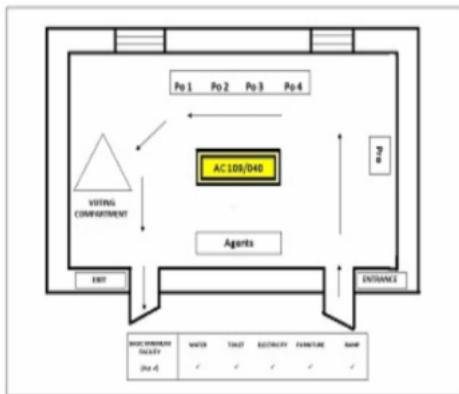

নির্বাচক নিবন্ধন আধিকারিকের স্বাক্ষর

Nazri Naksha

Google Map View

Polling Station Building Front View

Polling Station Front View

Cad View

Key MAP View

1 নাম : জগন্নাথ বাগচী পিতার নাম: মোহন মোহন বাগচী বাড়ির নং : n0303 বয়স : 57 লিঙ্গ : পুরুষ	WB/12/083/015694	ফটো উপলব্ধ	2 নাম : সোনালী বাগচী (দাশ) স্বামীর নাম: জগন্নাথ বাগচী বাড়ির নং : n0305 বয়স : 48 লিঙ্গ : মহিলা	CXW2736171	ফটো উপলব্ধ	3 নাম : পুতুল বনিক স্বামীর নাম: কেশব বনিক বাড়ির নং : n0255 বয়স : 39 লিঙ্গ : মহিলা	CHV2779387	ফটো উপলব্ধ
4 নাম : বিমল কান্তি ভট্টাচার্য পিতার নাম: নরেশ চন্দ্র ভট্টাচার্য বাড়ির নং : n0320 বয়স : 77 লিঙ্গ : পুরুষ	UWL1506518	ফটো উপলব্ধ	5 নাম : কল্যাণী ভট্টাচার্য স্বামীর নাম: বিমল কান্তি ভট্টাচার্য বাড়ির নং : n0321 বয়স : 68 লিঙ্গ : মহিলা	UWL1506526	ফটো উপলব্ধ	6 নাম : চন্দ্রা ভট্টাচার্য স্বামীর নাম: রঞ্জিত ভট্টাচার্য বাড়ির নং : n0014 বয়স : 59 লিঙ্গ : মহিলা	CDK1707504	ফটো উপলব্ধ
7 নাম : শম্পা ভট্টাচার্য স্বামীর নাম: বাবলু ভট্টাচার্য বাড়ির নং : n0252 বয়স : 49 লিঙ্গ : মহিলা	CDK1650308	ফটো উপলব্ধ	8 নাম : জয়দীপ ভট্টাচার্য পিতার নাম: বিমল কান্তি ভট্টাচার্য বাড়ির নং : n0322 বয়স : 39 লিঙ্গ : পুরুষ	UWL1506534	ফটো উপলব্ধ	9 নাম : কনিকা ভট্টাচার্য স্বামীর নাম: শ্রীকান্ত ভট্টাচার্য বাড়ির নং : n0114 বয়স : 34 লিঙ্গ : মহিলা	UWL1393172	ফটো উপলব্ধ
10 নাম : সঞ্জিত ভট্টাচার্য পিতার নাম: সত্যেন্দ্র চন্দ্র ভট্টাচার্য বাড়ির নং : n0014 বয়স : 59 লিঙ্গ : পুরুষ	WB/20/134/621700	ফটো উপলব্ধ	11 নাম : সীমা ভট্টাচার্য স্বামীর নাম: দেবব্রত ভট্টাচার্য বাড়ির নং : n0112 বয়স : 53 লিঙ্গ : মহিলা	WB/20/134/621037	ফটো উপলব্ধ	12 নাম : কনিকা বিশ্বাল মায়ের নাম: দিল্লী ভট্টাচার্য বাড়ির নং : n0039 বয়স : 46 লিঙ্গ : মহিলা	UWL1591957	ফটো উপলব্ধ
13 নাম : সোম বিশ্বাল মায়ের নাম: কনিকা বিশ্বাল বাড়ির নং : n0347 বয়স : 29 লিঙ্গ : পুরুষ	UWL1617901	ফটো উপলব্ধ	14 নাম : প্রীতম বিশ্বাল মায়ের নাম: কনিকা বিশ্বাল বাড়ির নং : n0346 বয়স : 27 লিঙ্গ : পুরুষ	UWL1617893	ফটো উপলব্ধ	15 নাম : বিধান চন্দ্র বিশ্বাস পিতার নাম: জয়হরি বিশ্বাস বাড়ির নং : n0268 বয়স : 69 লিঙ্গ : পুরুষ	UWL0830729	ফটো উপলব্ধ
16 নাম : সোহম বিশ্বাস পিতার নাম: বিধান চন্দ্র বিশ্বাস বাড়ির নং : 01 বয়স : 21 লিঙ্গ : পুরুষ	UWL2195824	ফটো উপলব্ধ	17 নাম : দীপান্বিতা বিশ্বাস পিতার নাম: বিধান চন্দ্র বিশ্বাস বাড়ির নং : n0331 বয়স : 32 লিঙ্গ : মহিলা	UWL1617745	ফটো উপলব্ধ	18 নাম : সীমা বিশ্বাস (সরকার) স্বামীর নাম: বিধান চন্দ্র বিশ্বাস বাড়ির নং : n0269 বয়স : 53 লিঙ্গ : মহিলা	UWL0830737	ফটো উপলব্ধ
19 নাম : রুপা বোস স্বামীর নাম: বিদ্যাৎ বোস বাড়ির নং : n0375 বয়স : 43 লিঙ্গ : মহিলা	JSC2412419	ফটো উপলব্ধ	Q 20 নাম : কৌশিক বোস পিতার নাম: তিমির বোস বাড়ির নং : বয়স : 34 লিঙ্গ : পুরুষ	UWL1118132	ফটো উপলব্ধ	21 নাম : রাজীব চক্রবর্তী পিতার নাম: শিশির চক্রবর্তী বাড়ির নং : n0251 বয়স : 39 লিঙ্গ : পুরুষ	UWL0921403	ফটো উপলব্ধ
22 নাম : শংকর চক্রবর্তী পিতার নাম: হীরলাল চক্রবর্তী বাড়ির নং : n0047 বয়স : 56 লিঙ্গ : পুরুষ	WB/20/134/624349	ফটো উপলব্ধ	23 নাম : সবিতা চক্রবর্তী স্বামীর নাম: শংকর চক্রবর্তী বাড়ির নং : n0047 বয়স : 52 লিঙ্গ : মহিলা	WB/20/134/624229	ফটো উপলব্ধ	24 নাম : শুভঙ্কর চন্দ্র পিতার নাম: শম্ভুনাথ চন্দ্র বাড়ির নং : n0178 বয়স : 35 লিঙ্গ : পুরুষ	UWL1075902	ফটো উপলব্ধ
25 নাম : নতুন চৌধুরী স্বামীর নাম: দিলীপ চৌধুরী বাড়ির নং : n0361 বয়স : 54 লিঙ্গ : মহিলা	WB/19/133/279372	ফটো উপলব্ধ	26 নাম : প্রভাতা চৌধুরী পিতার নাম: দীলিপ কুমার চৌধুরী বাড়ির নং : n0356 বয়স : 34 লিঙ্গ : মহিলা	UWL1687615	ফটো উপলব্ধ	27 নাম : প্রভাত কুমার চৌধুরী পিতার নাম: দীলিপ কুমার চৌধুরী বাড়ির নং : n0354 বয়স : 32 লিঙ্গ : পুরুষ	UWL1724350	ফটো উপলব্ধ
28 নাম : দিলীপ কুমার চৌধুরী পিতার নাম: রামনাথ চৌধুরী বাড়ির নং : n0362 বয়স : 64 লিঙ্গ : পুরুষ	LYG0341024	ফটো উপলব্ধ	29 নাম : তন্ময় দলুই পিতার নাম: অশোক দলুই বাড়ির নং : n0280 বয়স : 36 লিঙ্গ : পুরুষ	UWL1075928	ফটো উপলব্ধ	30 নাম : লক্ষ্মী সরকার পিতার নাম: রামচন্দ্র দাস বাড়ির নং : n0314 বয়স : 71 লিঙ্গ : মহিলা	UWL1506419	ফটো উপলব্ধ