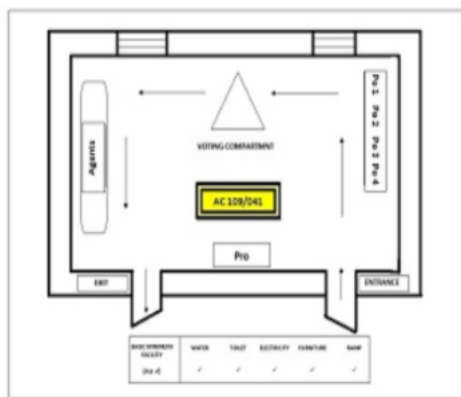

নির্বাচক নিবন্ধন আধিকারিকের স্বাক্ষর

Nazri Naksha

Google Map View

Polling Station Building Front View

Polling Station Front View

Cad View

Key MAP View

1	LYG2775385	নাম : ভরসা স্বাইকা স্বামীর নাম: রমেশ কুমার স্বাইকা বাড়ির নং : তিরুপতি প্লাজা,2এনডি ফ্লোর, বয়স : 55 লিঙ্গ : মহিলা	ফটো উপলব্ধ	2	UWL1843580	নাম : তরণ কুমার ভট্টাচার্য পিতার নাম: মোহনলাল ভট্টাচার্য বাড়ির নং : n0314 বয়স : 61 লিঙ্গ : পুরুষ	ফটো উপলব্ধ	3	UWL1843556	নাম : রূপালী ভট্টাচার্য স্বামীর নাম: তরণ কুমার ভট্টাচার্য বাড়ির নং : n0313 বয়স : 52 লিঙ্গ : মহিলা	ফটো উপলব্ধ
4	UWL1844356	নাম : মানস ভট্টাচার্য পিতার নাম: তরণ কুমার ভট্টাচার্য বাড়ির নং : n0315 বয়স : 28 লিঙ্গ : পুরুষ	ফটো উপলব্ধ	5	UWL1118280	নাম : সুদেষ্ণা ভট্টাচার্য পিতার নাম: বাদল ভট্টাচার্য বাড়ির নং : n0022 বয়স : 32 লিঙ্গ : মহিলা	ফটো উপলব্ধ	6	UWL1823319	নাম : গীতারানী চক্রবর্তী স্বামীর নাম: নিরঞ্জন চক্রবর্তী বাড়ির নং : n0028 বয়স : 76 লিঙ্গ : মহিলা	ফটো উপলব্ধ
7	UWL1686344	নাম : বন্দনা চক্রবর্তী স্বামীর নাম: সুরোজিত চক্রবর্তী বাড়ির নং : n0293 বয়স : 36 লিঙ্গ : মহিলা	ফটো উপলব্ধ	8	UWL1708734	নাম : সায়ক চৌধুরী পিতার নাম: সুবীর চৌধুরী বাড়ির নং : n0299 বয়স : 31 লিঙ্গ : পুরুষ	ফটো উপলব্ধ	9	UWL1393396	নাম : চন্দ্রানী দে স্বামীর নাম: নিতাই দে বাড়ির নং : n0243 বয়স : 61 লিঙ্গ : মহিলা	ফটো উপলব্ধ
10	WB/20/134/621411	নাম : শিপ্রা ধর স্বামীর নাম: গোপাল ধর বাড়ির নং : n0046 বয়স : 62 লিঙ্গ : মহিলা	ফটো উপলব্ধ	11	UWL1804061	নাম : শ্যামল দত্ত পিতার নাম: অনিল দত্ত বাড়ির নং : n0031 বয়স : 78 লিঙ্গ : পুরুষ	ফটো উপলব্ধ	12	UWL1757178	নাম : সংযুক্তা দত্ত পিতার নাম: সমীর দত্ত বাড়ির নং : n0320 বয়স : 25 লিঙ্গ : মহিলা	ফটো উপলব্ধ
13	UWL1757194	নাম : জিনিয়া দত্ত পিতার নাম: দেবাশিষ দত্ত বাড়ির নং : n0316 বয়স : 25 লিঙ্গ : মহিলা	ফটো উপলব্ধ	14	CDK3521051	নাম : রত্না ঘোষ স্বামীর নাম: নিমাই চন্দ্র ঘোষ বাড়ির নং : 197/126/2/এ বয়স : 62 লিঙ্গ : মহিলা	ফটো উপলব্ধ	15	UWL1118298	নাম : নন্দিতা ঘোষ পিতার নাম: নিমাই চন্দ্র ঘোষ বাড়ির নং : 197/126/2/এ বয়স : 32 লিঙ্গ : মহিলা	ফটো উপলব্ধ
16	UWL1618032	নাম : নবার্নন ঘোষ পিতার নাম: নিমাই চন্দ্র ঘোষ বাড়ির নং : 197/126/2/এ বয়স : 28 লিঙ্গ : পুরুষ	ফটো উপলব্ধ	17	UWL1330307	নাম : চন্দনা হালদার স্বামীর নাম: দেবদাস হালদার বাড়ির নং : n0011 বয়স : 48 লিঙ্গ : মহিলা	ফটো উপলব্ধ	18	UWL1118173	নাম : প্রীতা লোধ পিতার নাম: শ্যাম মানিক লোধ বাড়ির নং : n0136 বয়স : 34 লিঙ্গ : মহিলা	ফটো উপলব্ধ
19	CDK3521226	নাম : শ্রীকান্ত নন্দী পিতার নাম: মহাদেব নন্দী বাড়ির নং : n0128 বয়স : 60 লিঙ্গ : পুরুষ	ফটো উপলব্ধ	Q 20	UWN1553379	নাম : মোটীসী পাল স্বামীর নাম: সঞ্জিত পাল বাড়ির নং : বয়স : 31 লিঙ্গ : মহিলা	ফটো উপলব্ধ	21	RMR1951508	নাম : সাথি পাল স্বামীর নাম: সুজিত কুমার পাল বাড়ির নং : n0303 বয়স : 29 লিঙ্গ : মহিলা	ফটো উপলব্ধ
22	UWL0830323	নাম : শীলা রজক স্বামীর নাম: রাজেশ রজক বাড়ির নং : n0257 বয়স : 47 লিঙ্গ : মহিলা	ফটো উপলব্ধ	23	UWL0756056	নাম : বিষ্ণু রজক পিতার নাম: দুর্গা প্রসাদ রজক বাড়ির নং : n0247 বয়স : 42 লিঙ্গ : পুরুষ	ফটো উপলব্ধ	24	UWL1695139	নাম : পূর্ণিমা সরকার পিতার নাম: ঊর্জিত সরকার বাড়ির নং : n0295 বয়স : 66 লিঙ্গ : মহিলা	ফটো উপলব্ধ
25	WB/19/133/435272	নাম : প্রদ্যুৎ সরকার পিতার নাম: গণেশ সরকার বাড়ির নং : n0235 বয়স : 61 লিঙ্গ : পুরুষ	ফটো উপলব্ধ	26	WB/19/133/435678	নাম : সবিতা সরকার পিতার নাম: প্রদ্যুৎ সরকার বাড়ির নং : n0236 বয়স : 58 লিঙ্গ : মহিলা	ফটো উপলব্ধ	27	LYG3265287	নাম : সঞ্জীব সরকার পিতার নাম: প্রদ্যুৎ সরকার বাড়ির নং : n0237 বয়স : 43 লিঙ্গ : পুরুষ	ফটো উপলব্ধ
28	UWL1728260	নাম : শ্বেতালানা সেনগুপ্ত পিতার নাম: বিশ্বনাথ সেনগুপ্ত বাড়ির নং : n0297 বয়স : 26 লিঙ্গ : মহিলা	ফটো উপলব্ধ	29	UWL1824663	নাম : রমেশ কুমার স্বাইকা পিতার নাম: রাজেন্দ্র প্রসাদ স্বাইকা বাড়ির নং : তিরুপতি প্লাজা,2এনডি ফ্লোর বয়স : 62 লিঙ্গ : পুরুষ	ফটো উপলব্ধ	30	CDK3647880	নাম : রাজেন্দ্র ঠাকুর পিতার নাম: রামচন্দ্র ঠাকুর বাড়ির নং : n0252 বয়স : 74 লিঙ্গ : পুরুষ	ফটো উপলব্ধ