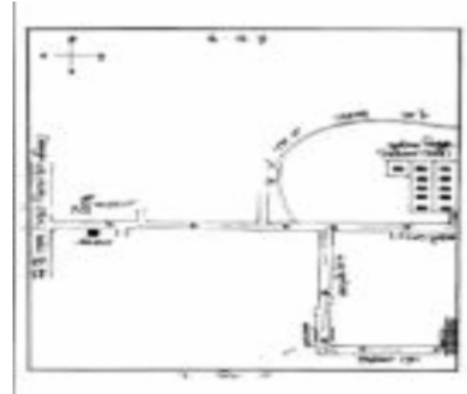

নির্বাচক নিবন্ধন আধিকারিকের স্বাক্ষর

Nazri Naksha

Google Map View

Polling Station Building Front View

Polling Station Front View

Cad View

Key MAP View

1 নাম : বার্ণা বৈশ্য স্বামীর নাম: উজ্জল কুমার বৈশ্য বাড়ির নং : n0054 বয়স : 61 লিঙ্গ : মহিলা	UWL1825629 ফটো উপলব্ধ	2 নাম : উজ্জল কুমার বৈশ্য পিতার নাম: নীহার রঞ্জন বৈশ্য বাড়ির নং : n0054 বয়স : 60 লিঙ্গ : পুরুষ	UWL1831643 ফটো উপলব্ধ	3 নাম : স্বন্ধি বৈশ্য পিতার নাম: উজ্জল কুমার বৈশ্য বাড়ির নং : n0458 বয়স : 27 লিঙ্গ : মহিলা	UWL1731199 ফটো উপলব্ধ
4 নাম : রাজর্ষি দেব ব্যাপারী পিতার নাম: জয়দেব ব্যাপারী বাড়ির নং : n0016 বয়স : 34 লিঙ্গ : পুরুষ	UWL0922237 ফটো উপলব্ধ	5 নাম : পৌতম কুমার ভড় পিতার নাম: প্রদীপ কুমার ভড় বাড়ির নং : n0016 বয়স : 34 লিঙ্গ : পুরুষ	UWL1118348 ফটো উপলব্ধ	6 নাম : জ্যোতি ভড় স্বামীর নাম: উত্তম কুমার ভড় বাড়ির নং : n0016 বয়স : 33 লিঙ্গ : মহিলা	UWL1226505 ফটো উপলব্ধ
7 নাম : গোপা চক্রবর্তী স্বামীর নাম: শোভন লাল চক্রবর্তী বাড়ির নং : n0496 বয়স : 66 লিঙ্গ : মহিলা	FYZ2546497 ফটো উপলব্ধ	8 নাম : দীপায়ন চক্রবর্তী পিতার নাম: শোভনলাল চক্রবর্তী বাড়ির নং : n0474 বয়স : 44 লিঙ্গ : পুরুষ	UWL1842533 ফটো উপলব্ধ	9 নাম : সুনীতা ছেত্রী স্বামীর নাম: শঙ্কর ছেত্রী বাড়ির নং : n0021 বয়স : 58 লিঙ্গ : মহিলা	WB/20/134/627543 ফটো উপলব্ধ
10 নাম : রাজু চৌধুরী পিতার নাম: বিক্রম চৌধুরী বাড়ির নং : n0022 বয়স : 50 লিঙ্গ : পুরুষ	UWL1951425 ফটো উপলব্ধ	11 নাম : সবিতা চৌধুরী স্বামীর নাম: রাজু চৌধুরী বাড়ির নং : n0022 বয়স : 44 লিঙ্গ : মহিলা	UWL1226513 ফটো উপলব্ধ	12 নাম : সুমিতা দাস স্বামীর নাম: রঞ্জিত দাস বাড়ির নং : n0128 বয়স : 39 লিঙ্গ : মহিলা	CDK3282563 ফটো উপলব্ধ
13 নাম : রনজিত কুমার দাস পিতার নাম: স্বামী নাথ দাস বাড়ির নং : n0425 বয়স : 27 লিঙ্গ : পুরুষ	UWL1618263 ফটো উপলব্ধ	14 নাম : বর্নালী দে(সেন) স্বামীর নাম: প্রদীপ দে বাড়ির নং : n0129 বয়স : 54 লিঙ্গ : মহিলা	UWL0921924 ফটো উপলব্ধ	15 নাম : অমরনাথ ঘোষ পিতার নাম: সুকুমার ঘোষ বাড়ির নং : নর্দমা অর্পার্টমেন্ট 1 এফ 2এ বয়স : 73 লিঙ্গ : পুরুষ	UWL2181642 ফটো উপলব্ধ
16 নাম : সৌরভ সিংহ পিতার নাম: কিশোরী সিংহ বাড়ির নং : 86/73/1/ বিটি রোড বয়স : 20 লিঙ্গ : পুরুষ	UWL2226678 ফটো উপলব্ধ	17 নাম : জয়া ঘোষ স্বামীর নাম: অমরনাথ ঘোষ বাড়ির নং : 32/1 নর্দমা এপার্টমেন্ট বয়স : 69 লিঙ্গ : মহিলা	CDK1410307 ফটো উপলব্ধ	18 নাম : রামবাবু গুড়পাটি পিতার নাম: ভেক্টস্বামী গোড়পতি বাড়ির নং : n0038 বয়স : 48 লিঙ্গ : পুরুষ	CDK1705284 ফটো উপলব্ধ
19 নাম : রানি গোস্বামী স্বামীর নাম: রবি গোস্বামী বাড়ির নং : n0011 বয়স : 31 লিঙ্গ : মহিলা	UWL1592005 ফটো উপলব্ধ	20 নাম : পুতি গুহ মায়ের নাম: সীতা গুহ বাড়ির নং : n0436 বয়স : 35 লিঙ্গ : মহিলা	UWL1618370 ফটো উপলব্ধ	21 নাম : রোহিন গুহ মায়ের নাম: সীতা গুহ বাড়ির নং : n0421 বয়স : 29 লিঙ্গ : পুরুষ	UWL1618222 ফটো উপলব্ধ
22 নাম : সুমিত্রা কাউর স্বামীর নাম: যশোবন্ত সিং বাড়ির নং : n0451 বয়স : 78 লিঙ্গ : মহিলা	LYG0350355 ফটো উপলব্ধ	23 নাম : লখবিন্দর কউর স্বামীর নাম: লখবীর সিং বাড়ির নং : n0450 বয়স : 48 লিঙ্গ : মহিলা	UWL0151001 ফটো উপলব্ধ	24 নাম : ছবিলা মাহাতো পিতার নাম: ডোম মহতো বাড়ির নং : n0082 বয়স : 45 লিঙ্গ : পুরুষ	CDK3055605 ফটো উপলব্ধ
25 নাম : অজয় মাহাতো পিতার নাম: মোহন মাহাতো বাড়ির নং : n0080 বয়স : 38 লিঙ্গ : পুরুষ	UWL1226380 ফটো উপলব্ধ	26 নাম : আরতি মিশ্র স্বামীর নাম: রাজীব মিশ্র বাড়ির নং : n0462 বয়স : 38 লিঙ্গ : মহিলা	UWL1698646 ফটো উপলব্ধ	27 নাম : আশীষ কুমার মুখার্জি পিতার নাম: গোপাল চন্দ্র মুখার্জি বাড়ির নং : n0008 বয়স : 69 লিঙ্গ : পুরুষ	CDK1653336 ফটো উপলব্ধ
28 নাম : প্রীতি মুখার্জী স্বামীর নাম: আশীষ কুমার মুখার্জী বাড়ির নং : n0111 বয়স : 59 লিঙ্গ : মহিলা	CDK1653328 ফটো উপলব্ধ	29 নাম : শুভেচ্ছা মুখার্জী পিতার নাম: আশীষ কুমার মুখার্জী বাড়ির নং : n0008 বয়স : 33 লিঙ্গ : মহিলা	UWL1032440 ফটো উপলব্ধ	30 নাম : দুর্গা পান্ডে পিতার নাম: অম্বিকা পান্ডে বাড়ির নং : n0015 বয়স : 49 লিঙ্গ : মহিলা	UWL1960806 ফটো উপলব্ধ