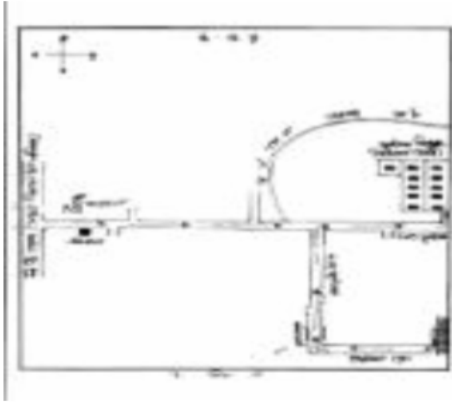

Nazri Naksha