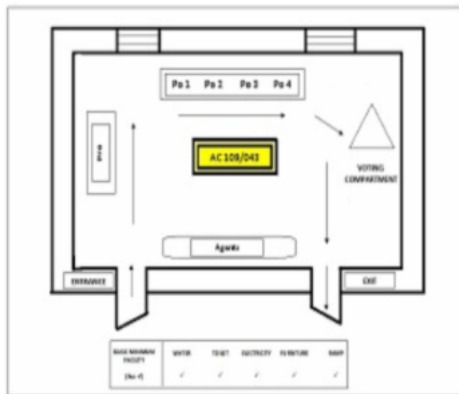

নির্বাচক নিবন্ধন আধিকারিকের স্বাক্ষর

Nazri Naksha

Google Map View

Polling Station Building Front View

Polling Station Front View

Cad View

Key MAP View

বিধানসভা নির্বাচনক্ষেত্রের নং, নাম : 109-খড়দহ  
ভাগ নং, নাম : 1-রেল কোয়ার্টেস