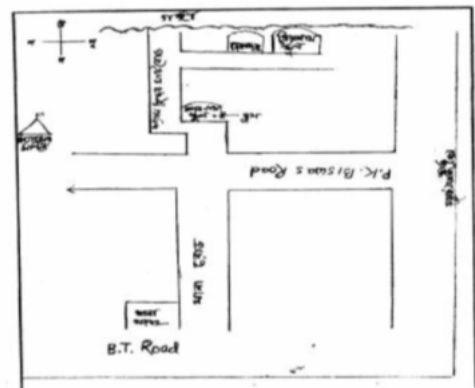

নির্বাচক নিবন্ধন আধিকারিকের স্বাক্ষর

Nazri Naksha

Google Map View

Polling Station Building Front View

Polling Station Front View

Cad View

Key MAP View

|  |                                |   |                                |  |                                |
|--|--------------------------------|---|--------------------------------|--|--------------------------------|
| 1<br>নাম : রুপম সানি<br>মায়ের নাম: তুলটুল সানি<br>বাড়ির নং : 19 , পী কা বিশ্বাস রোড<br>বয়স : 23 লিঙ্গ : পুরুষ | UWL2072643<br>ফটো উপলব্ধ       | 2<br>নাম : সাগর চন্দ<br>পিতার নাম: সুশান্ত চন্দ<br>বাড়ির নং : ৩৪<br>বয়স : 23 লিঙ্গ : পুরুষ                  | UWL2150019<br>ফটো উপলব্ধ       | 3<br>নাম : টুম্পা আদক<br>পিতার নাম: জয়দেব আদক<br>বাড়ির নং :<br>বয়স : 27 লিঙ্গ : মহিলা                         | UWL1777812<br>ফটো উপলব্ধ       |
| 4<br>নাম : রুপা আদক<br>স্বামীর নাম: দেবশীষ আদক<br>বাড়ির নং : n0226<br>বয়স : 41 লিঙ্গ : মহিলা                   | UWL1478718<br>ফটো উপলব্ধ       | 5<br>নাম : বিমল খামারু<br>পিতার নাম: মদন খামারু<br>বাড়ির নং : 8/22<br>বয়স : 60 লিঙ্গ : পুরুষ                | UWL1758598<br>ফটো উপলব্ধ       | 6<br>নাম : মানসমোহন গোস্বামী<br>পিতার নাম: কংসারী গোস্বামী<br>বাড়ির নং : 52<br>বয়স : 67 লিঙ্গ : পুরুষ          | UWL1942028<br>ফটো উপলব্ধ       |
| 7<br>নাম : রনজিত গোস্বামী<br>পিতার নাম: অতীন্দ্র গোস্বামী<br>বাড়ির নং : 59<br>বয়স : 58 লিঙ্গ : পুরুষ           | UWL1945211<br>ফটো উপলব্ধ       | 8<br>নাম : রাজদীপ গোস্বামী<br>পিতার নাম: বিশ্বজিৎ গোস্বামী<br>বাড়ির নং : 08<br>বয়স : 26 লিঙ্গ : পুরুষ       | UWL1881663<br>ফটো উপলব্ধ       | 9<br>নাম : অভিজিৎ গোস্বামী<br>পিতার নাম: কেরাননাথ গোস্বামী<br>বাড়ির নং : 00<br>বয়স : 48 লিঙ্গ : পুরুষ          | CDK1651876<br>ফটো উপলব্ধ       |
| 10<br>নাম : শান্তি মোহন গোস্বামী<br>পিতার নাম: ভুজেন্দ্র গোস্বামী<br>বাড়ির নং : 55<br>বয়স : 79 লিঙ্গ : পুরুষ   | WB/20/134/558178<br>ফটো উপলব্ধ | 11<br>নাম : বর্না গোস্বামী<br>স্বামীর নাম: মানসমোহন গোস্বামী<br>বাড়ির নং : 52<br>বয়স : 53 লিঙ্গ : মহিলা     | CDK3506557<br>ফটো উপলব্ধ       | 12<br>নাম : রোহিত কুমার সাউ<br>পিতার নাম: ধরম দেও সাউ<br>বাড়ির নং : 59<br>বয়স : 41 লিঙ্গ : পুরুষ               | UWL1395938<br>ফটো উপলব্ধ       |
| 13<br>নাম : সবিতা গোস্বামী<br>স্বামীর নাম: বিশ্বজিত গোস্বামী<br>বাড়ির নং : 59<br>বয়স : 56 লিঙ্গ : মহিলা        | WB/20/134/558123<br>ফটো উপলব্ধ | 14<br>নাম : বিশ্বজিৎ গোস্বামী<br>পিতার নাম: অতীন্দ্র গোস্বামী<br>বাড়ির নং : 59<br>বয়স : 64 লিঙ্গ : পুরুষ    | CDK1651447<br>ফটো উপলব্ধ       | 15<br>নাম : সোনালী গোস্বামী<br>স্বামীর নাম: শ্যামসুন্দর গোস্বামী<br>বাড়ির নং : n0005<br>বয়স : 46 লিঙ্গ : মহিলা | UWL0194555<br>ফটো উপলব্ধ       |
| 16<br>নাম : তিথি মুখার্জী<br>পিতার নাম: অমর নাথ মুখার্জী<br>বাড়ির নং : 50<br>বয়স : 34 লিঙ্গ : মহিলা            | UWL0833301<br>ফটো উপলব্ধ       | 17<br>নাম : বনানী গোস্বামী<br>স্বামীর নাম: শান্তি মোহন গোস্বামী<br>বাড়ির নং : 155<br>বয়স : 67 লিঙ্গ : মহিলা | WB/20/134/558487<br>ফটো উপলব্ধ | 18<br>নাম : শুভজিৎ গোস্বামী<br>পিতার নাম: সোমনাথ গোস্বামী<br>বাড়ির নং : n0625<br>বয়স : 27 লিঙ্গ : পুরুষ        | UWL1717966<br>ফটো উপলব্ধ       |
| 19<br>নাম : শ্রীরূপ মোহন গোস্বামী<br>পিতার নাম: মানস মোহন গোস্বামী<br>বাড়ির নং : 52<br>বয়স : 28 লিঙ্গ : পুরুষ  | UWL1509777<br>ফটো উপলব্ধ       | 20<br>নাম : মহুয়া গোস্বামী<br>স্বামীর নাম: রনজিৎ গোস্বামী<br>বাড়ির নং : n0006<br>বয়স : 47 লিঙ্গ : মহিলা    | UWL1121524<br>ফটো উপলব্ধ       | 21<br>নাম : অঞ্জনা ঘোষ<br>স্বামীর নাম: পীযুষ ঘোষ<br>বাড়ির নং : n0101<br>বয়স : 56 লিঙ্গ : মহিলা                 | WB/27/182/702067<br>ফটো উপলব্ধ |
| 22<br>নাম : পীযুষ ঘোষ<br>পিতার নাম: দীপ দাস ঘোষ<br>বাড়ির নং : n0100<br>বয়স : 51 লিঙ্গ : পুরুষ                  | UWL0833293<br>ফটো উপলব্ধ       | 23<br>নাম : মনিকা অধিকারী<br>পিতার নাম: মনু অধিকারী<br>বাড়ির নং : ৩৪<br>বয়স : 21 লিঙ্গ : মহিলা              | UWL2149854<br>ফটো উপলব্ধ       | 24<br>নাম : দীপক ঘোষ<br>পিতার নাম: পাঁচ গোপাল ঘোষ<br>বাড়ির নং : 2নং ফ.লোর 23/23<br>বয়স : 49 লিঙ্গ : পুরুষ      | LYG3152881<br>ফটো উপলব্ধ       |
| 25<br>নাম : সুকন্যা ঘোষ<br>পিতার নাম: দীপক ঘোষ<br>বাড়ির নং : 23/23<br>বয়স : 21 লিঙ্গ : মহিলা                   | UWL2170926<br>ফটো উপলব্ধ       | 26<br>নাম : ভারতী ঘোষ<br>স্বামীর নাম: বিজয় দাস<br>বাড়ির নং : 25<br>বয়স : 86 লিঙ্গ : মহিলা                  | UWL1975903<br>ফটো উপলব্ধ       | 27<br>নাম : শিখা ঘোষ<br>পিতার নাম: বিজয় দাস<br>বাড়ির নং : 25<br>বয়স : 54 লিঙ্গ : মহিলা                        | UWL1975911<br>ফটো উপলব্ধ       |
| 28<br>নাম : দেবশীষ ঘোষ<br>পিতার নাম: কেশবমোহন ঘোষ<br>বাড়ির নং : 83<br>বয়স : 56 লিঙ্গ : পুরুষ                   | WB/20/134/558089<br>ফটো উপলব্ধ | 29<br>নাম : সনাতন দাস<br>পিতার নাম: বুদ্ধেশ্বর দাস<br>বাড়ির নং : n0042<br>বয়স : 65 লিঙ্গ : পুরুষ            | WB/20/134/558782<br>ফটো উপলব্ধ | 30<br>নাম : আরতী চৌধুরী<br>স্বামীর নাম: রামসুবোধ চৌধুরী<br>বাড়ির নং : n0042<br>বয়স : 71 লিঙ্গ : মহিলা          | WB/20/134/558192<br>ফটো উপলব্ধ |