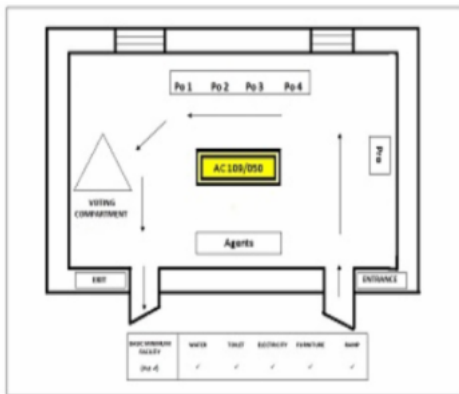

নির্বাচক নিবন্ধন আধিকারিকের স্বাক্ষর

Nazri Naksha

Google Map View

Polling Station Building Front View

Polling Station Front View

Cad View

Key MAP View

বিধানসভা নির্বাচনক্ষেত্রের নং, নাম : 109-খড়দহ
ভাগ নং, নাম : 1-শ্যামসুন্দর ঘাট রোড