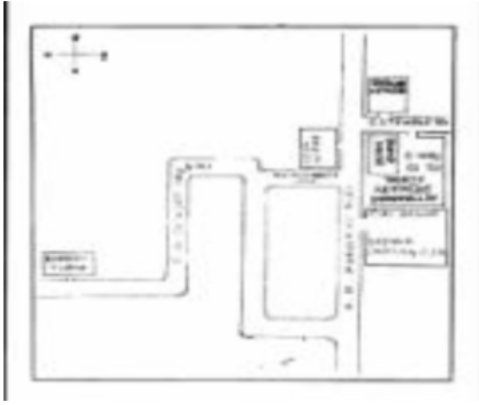

Nazri Naksha