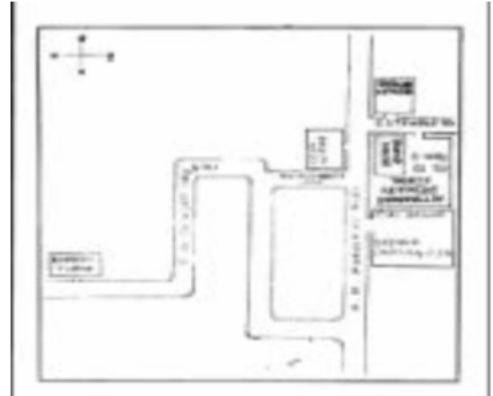

নির্বাচক নিবন্ধন আধিকারিকের স্বাক্ষর

Nazri Naksha

Google Map View

Polling Station Building Front View

Polling Station Front View

Cad View

Key MAP View

1 নাম : ভারতী ব্যানার্জী স্বামীর নাম: চিন্ময় ব্যানার্জী বাড়ির নং : n0075 বয়স : 52 লিঙ্গ : মহিলা	CDK1654201 ফটো উপলব্ধ	Q 2 নাম : পিয়ালি ব্যানার্জী পিতার নাম: দেবাশিস ব্যানার্জী বাড়ির নং : বয়স : 37 লিঙ্গ : মহিলা	UWL0211342 ফটো উপলব্ধ	3 নাম : শ্রেষ্ঠা ব্যানার্জী পিতার নাম: চিন্ময় ব্যানার্জী বাড়ির নং : n0605 বয়স : 26 লিঙ্গ : মহিলা	UWL1731447 ফটো উপলব্ধ
4 নাম : নবরীনা ভট্টাচার্য স্বামীর নাম: অরিন্জিৎ ভট্টাচার্য বাড়ির নং : n0134 বয়স : 41 লিঙ্গ : মহিলা	CDK3260155 ফটো উপলব্ধ	5 নাম : সাম্পদ ভট্টাচার্য পিতার নাম: গৌর কিশোর ভট্টাচার্য বাড়ির নং : n0231 বয়স : 60 লিঙ্গ : পুরুষ	UWL1122407 ফটো উপলব্ধ	6 নাম : রুম্পা ভট্টাচার্য পিতার নাম: শ্যামসুন্দর ভট্টাচার্য বাড়ির নং : ভট্টাচার্য পাড়া বয়স : 45 লিঙ্গ : মহিলা	CDK3508082 ফটো উপলব্ধ
7 নাম : সৌরভ ভট্টাচার্য পিতার নাম: সুধীন ভট্টাচার্য বাড়ির নং : n0597 বয়স : 27 লিঙ্গ : পুরুষ	UWL1620814 ফটো উপলব্ধ	8 নাম : ত্রিদীপ ভট্টাচার্য পিতার নাম: দীপক ভট্টাচার্য বাড়ির নং : n0067 বয়স : 37 লিঙ্গ : পুরুষ	UWL0834549 ফটো উপলব্ধ	Q 9 নাম : অজিত বিশ্বাস পিতার নাম: রবি বিশ্বাস বাড়ির নং : বয়স : 30 লিঙ্গ : পুরুষ	UWL1724921 ফটো উপলব্ধ
10 নাম : টিয়া চক্রবর্তী স্বামীর নাম: পার্থ প্রতীম চক্রবর্তী বাড়ির নং : n0241 বয়স : 32 লিঙ্গ : মহিলা	UWL1396977 ফটো উপলব্ধ	11 নাম : শিবানী চক্রবর্তী (মুখার্জী) স্বামীর নাম: শিব শঙ্কর চক্রবর্তী বাড়ির নং : n0233 বয়স : 41 লিঙ্গ : মহিলা	UWL1122449 ফটো উপলব্ধ	12 নাম : নিলীমা চ্যাটার্জী স্বামীর নাম: শুভেচ চ্যাটার্জী বাড়ির নং : n0045 বয়স : 57 লিঙ্গ : মহিলা	WB/20/134/555183 ফটো উপলব্ধ
13 নাম : দীপা চ্যাটার্জী স্বামীর নাম: প্রয়াস চ্যাটার্জী বাড়ির নং : n0098 বয়স : 53 লিঙ্গ : মহিলা	CDK3026259 ফটো উপলব্ধ	14 নাম : সৌমেন চ্যাটার্জী মায়ের নাম: জয়ন্তী চ্যাটার্জী বাড়ির নং : n0598 বয়স : 40 লিঙ্গ : পুরুষ	UWL1620822 ফটো উপলব্ধ	15 নাম : কঙ্কনা চ্যাটার্জী স্বামীর নাম: সৌমেন চ্যাটার্জী বাড়ির নং : n0590 বয়স : 38 লিঙ্গ : মহিলা	UWL1620749 ফটো উপলব্ধ
16 নাম : গীতা দাস স্বামীর নাম: শ্যামল দাস বাড়ির নং : n0560 বয়স : 65 লিঙ্গ : মহিলা	CDK0999920 ফটো উপলব্ধ	17 নাম : দীপঙ্কর দাস পিতার নাম: নিতাই দাস বাড়ির নং : n0063 বয়স : 52 লিঙ্গ : পুরুষ	CDK1655224 ফটো উপলব্ধ	18 নাম : বন্দনা দাস স্বামীর নাম: নিমাই দাস বাড়ির নং : n0561 বয়স : 50 লিঙ্গ : মহিলা	UWL1185529 ফটো উপলব্ধ
19 নাম : দেবী প্রসাদ দাস পিতার নাম: গৌর চন্দ্র দাস বাড়ির নং : n0064 বয়স : 45 লিঙ্গ : পুরুষ	CDK1702026 ফটো উপলব্ধ	20 নাম : দিলীপ দাস পিতার নাম: ভাগ্যধর দাস বাড়ির নং : n0552 বয়স : 39 লিঙ্গ : পুরুষ	UWL1510890 ফটো উপলব্ধ	21 নাম : নিরঞ্জন দাস পিতার নাম: ভাগ্যধর দাস বাড়ির নং : n0551 বয়স : 38 লিঙ্গ : পুরুষ	UWL1510882 ফটো উপলব্ধ
22 নাম : রেহিনী দাস স্বামীর নাম: দেবী প্রসাদ দাস বাড়ির নং : n0235 বয়স : 36 লিঙ্গ : মহিলা	UWL0756940 ফটো উপলব্ধ	23 নাম : মিনাকী দাস স্বামীর নাম: কুনাল দাস বাড়ির নং : n0078 বয়স : 36 লিঙ্গ : মহিলা	UWL1122423 ফটো উপলব্ধ	24 নাম : প্রিয়ঙ্কা দাস পিতার নাম: নিমাই দাস বাড়ির নং : n0559 বয়স : 29 লিঙ্গ : মহিলা	UWL1510924 ফটো উপলব্ধ
25 নাম : বিপাশা দাস(বৈরাগী) স্বামীর নাম: নবকুমার দাস বাড়ির নং : n0085 বয়স : 39 লিঙ্গ : মহিলা	UWL0834531 ফটো উপলব্ধ	26 নাম : মঞ্জুলা দে স্বামীর নাম: মেঘদত্ত দে বাড়ির নং : n0593 বয়স : 57 লিঙ্গ : মহিলা	UWL1620772 ফটো উপলব্ধ	27 নাম : অভিষেক দে পিতার নাম: মেঘদত্ত দে বাড়ির নং : n0592 বয়স : 38 লিঙ্গ : পুরুষ	UWL1620764 ফটো উপলব্ধ
28 নাম : আকাশ দেব পিতার নাম: অমল দেব বাড়ির নং : n0095 বয়স : 36 লিঙ্গ : পুরুষ	UWL0211748 ফটো উপলব্ধ	29 নাম : পিনাকী শঙ্কর দেব বর্মণ পিতার নাম: গুরুদাস দেব বর্মণ বাড়ির নং : n0527 বয়স : 70 লিঙ্গ : পুরুষ	WB/20/134/576137 ফটো উপলব্ধ	30 নাম : মীরা দেব বর্মণ স্বামীর নাম: পিনাকী শঙ্কর দেব বর্মণ বাড়ির নং : n0580 বয়স : 65 লিঙ্গ : মহিলা	UWL1592625 ফটো উপলব্ধ