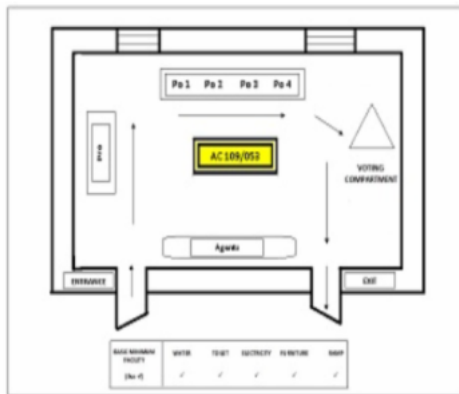

নির্বাচক নিবন্ধন আধিকারিকের স্বাক্ষর

Nazri Naksha

Google Map View

Polling Station Building Front View

Polling Station Front View

Cad View

Key MAP View

1 নাম : আকতারআলি হক পিতার নাম: নুরুল হক বাড়ির নং : 210 বয়স : 66 লিঙ্গ : পুরুষ	WB/20/134/585319	2 নাম : সায়দাখাতুন স্বামীর নাম: কৌশরআলি হক বাড়ির নং : 210 বয়স : 59 লিঙ্গ : মহিলা	CDK0942623	3 নাম : নাসরিন আরা বিবি পিতার নাম: কৌসর আলি হক বাড়ির নং : 210 বয়স : 42 লিঙ্গ : মহিলা	CDK3643194
4 নাম : জ্যাকি মহা পিতার নাম: কৌশর আলি হক বাড়ির নং : 210 বয়স : 39 লিঙ্গ : পুরুষ	CDK3643202	5 নাম : আনোয়ার আলি পিতার নাম: হক আখতার আলি বাড়ির নং : n0103 বয়স : 36 লিঙ্গ : পুরুষ	UWL1030774	6 নাম : সেখ সামিউল্লা পিতার নাম: সেখ আলিউল্লা বাড়ির নং : 51 বয়স : 66 লিঙ্গ : পুরুষ	WB/20/134/585712
7 নাম : আকবরআলি শেখ পিতার নাম: সেখ আলিউল্লা বাড়ির নং : 51 বয়স : 59 লিঙ্গ : পুরুষ	WB/20/134/585678	8 নাম : সেখ বুনু পিতার নাম: সেখ আলিউল্লা বাড়ির নং : 51 বয়স : 49 লিঙ্গ : পুরুষ	CDK3027893	9 নাম : জোহরা খাতুন পিতার নাম: সেখ আলিউল্লা বাড়ির নং : 51 বয়স : 61 লিঙ্গ : মহিলা	WB/20/134/585715
10 নাম : পুতুল দে স্বামীর নাম: তপন দে বাড়ির নং : jp/7/8/1 বয়স : 61 লিঙ্গ : মহিলা	UWL1397413	11 নাম : সেখ রাজু পিতার নাম: সামিউল্লা বাড়ির নং : 51 বয়স : 42 লিঙ্গ : পুরুষ	CDK3027919	12 নাম : পিংকী খাতুন পিতার নাম: সেখ মুহা বাড়ির নং : 51 বয়স : 33 লিঙ্গ : মহিলা	UWL1122563
13 নাম : আকতারী পিতার নাম: হুদিশ মিয়া বাড়ির নং : 51 বয়স : 48 লিঙ্গ : মহিলা	CDK3028883	14 নাম : আকবারি খাতুন স্বামীর নাম: আজহার আলি হক বাড়ির নং : 51 বয়স : 45 লিঙ্গ : মহিলা	CDK1409879	15 নাম : আয়েষা খাতুন স্বামীর নাম: মুক্তার আলী শেখ বাড়ির নং : n0155 বয়স : 49 লিঙ্গ : মহিলা	CDK3508157
16 নাম : টাকলু মোল্লা মায়ের নাম: উজালা বিবি বাড়ির নং : 65 বয়স : 45 লিঙ্গ : পুরুষ	UWL1232883	17 নাম : ফতেমা বিবি স্বামীর নাম: টাকলু মোল্লা বাড়ির নং : n0170 বয়স : 39 লিঙ্গ : মহিলা	UWL1397249	18 নাম : নাদিম আকতার পিতার নাম: মহঃ নিমতুল্লাহ বাড়ির নং : n0186 বয়স : 49 লিঙ্গ : পুরুষ	WB/20/134/585264
19 নাম : পরভীন খাতুন স্বামীর নাম: রাজু সেখ বাড়ির নং : 51 বয়স : 30 লিঙ্গ : মহিলা	UWL1232826	20 নাম : আসগার আলি পিতার নাম: সামিউল্লা শেখ বাড়ির নং : n0122 বয়স : 39 লিঙ্গ : পুরুষ	UWL0835207	21 নাম : সেখ নিজামউদ্দিন পিতার নাম: সেখ আলাউদ্দিন বাড়ির নং : n0139 বয়স : 75 লিঙ্গ : পুরুষ	CDK3026648
22 নাম : সায়দাখাতুন স্বামীর নাম: সেখনিজামউদ্দিন বাড়ির নং : n0139 বয়স : 68 লিঙ্গ : মহিলা	WB/20/134/585297	23 নাম : সেখ রিয়াজউদ্দিন পিতার নাম: নিজামউদ্দিন বাড়ির নং : n0139 বয়স : 50 লিঙ্গ : পুরুষ	CDK1408640	24 নাম : মাহজবীন আরা স্বামীর নাম: সেখ রিয়াজউদ্দিন বাড়ির নং : n0139 বয়স : 39 লিঙ্গ : মহিলা	UWL1397280
25 নাম : সালাউদ্দিন সেখ পিতার নাম: নিজামুদ্দিন সেখ বাড়ির নং : n0139 বয়স : 41 লিঙ্গ : পুরুষ	CDK3508678	26 নাম : সিরাজউদ্দিন খান পিতার নাম: কুদুম খান বাড়ির নং : n0140 বয়স : 69 লিঙ্গ : পুরুষ	WB/20/134/585221	27 নাম : নাসির আলি পিতার নাম: পীর মহম্মাদ বাড়ির নং : 140 বয়স : 32 লিঙ্গ : পুরুষ	UWL1122613
28 নাম : সায়েলাবিবি স্বামীর নাম: সেখনিজামউদ্দিন বাড়ির নং : n0140 বয়স : 51 লিঙ্গ : মহিলা	WB/20/134/585803	29 নাম : আব্দুল কালিম পিতার নাম: সিরাজ মিয়া বাড়ির নং : 5 বয়স : 40 লিঙ্গ : পুরুষ	UWL1331024	30 নাম : মমতাজ খাতুন পিতার নাম: সিরাজ মিয়া বাড়ির নং : n0140 বয়স : 37 লিঙ্গ : মহিলা	UWL1331032