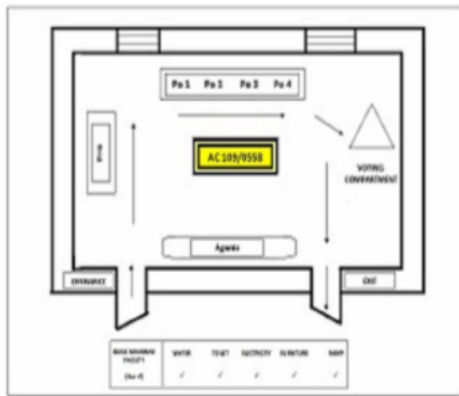

নির্বাচক নিবন্ধন আধিকারিকের স্বাক্ষর

Nazri Naksha

Google Map View

Polling Station Building Front View

Polling Station Front View

Cad View

Key MAP View

বিধানসভা নির্বাচনক্ষেত্রের নং, নাম : 109-খড়দহ
ভাগ নং, নাম : 1-থানা রোড (দক্ষিণ)