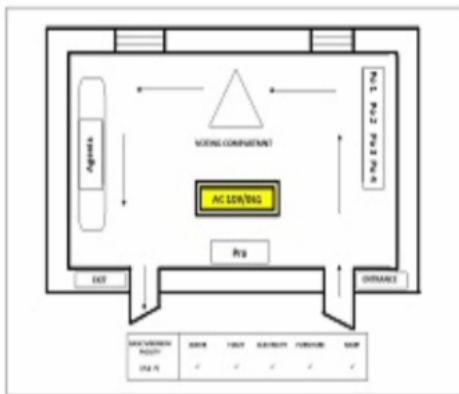

নির্বাচক নিবন্ধন আধিকারিকের স্বাক্ষর

Nazri Naksha

Google Map View

Polling Station Building Front View

Polling Station Front View

Cad View

Key MAP View

1 নাম : তারক নাথ ভট্টাচার্য্য পিতার নাম: ফনীন্দ্র নাথ ভট্টাচার্য্য বাড়ির নং : 61 বয়স : 52 লিঙ্গ : পুরুষ	CDK1411701 ফটো উপলব্ধ	2 নাম : অর্চনা মাঝি পিতার নাম: চন্দন মাঝি বাড়ির নং : 19 বয়স : 20 লিঙ্গ : মহিলা	UWL2201275 ফটো উপলব্ধ	3 নাম : কৌশল মাঝি পিতার নাম: সুরজ মাঝি বাড়ির নং : 19 বয়স : 20 লিঙ্গ : পুরুষ	UWL2201283 ফটো উপলব্ধ
4 নাম : আরতি কুমারী পিতার নাম: উমা শংকর পান্ডে বাড়ির নং : 91/143/4 বয়স : 49 লিঙ্গ : মহিলা	LYG2796001 ফটো উপলব্ধ	5 নাম : করন ডেম্বলানী পিতার নাম: কিশোর কুমার ডেম্বলানী বাড়ির নং : 83 বয়স : 37 লিঙ্গ : পুরুষ	UWL0758615 ফটো উপলব্ধ	# 6 নাম : গিতিকা ডেম্বলানী পিতার নাম: মহেশ কুমার ডেম্বলানী বাড়ির নং : 83 বয়স : 36 লিঙ্গ : মহিলা	UWL0758623 ফটো উপলব্ধ
7 নাম : রীমা ডিম্বলানী স্বামীর নাম: মহেশ কুমার ডেম্বলানী বাড়ির নং : 83 বয়স : 61 লিঙ্গ : মহিলা	CDK1413475 ফটো উপলব্ধ	8 নাম : মহেশ কুমার ডেম্বলানী পিতার নাম: মটীলাল ডেম্বলানী বাড়ির নং : 83 বয়স : 65 লিঙ্গ : পুরুষ	CDK1413467 ফটো উপলব্ধ	9 নাম : সুরজ সিং পিতার নাম: গোলক প্রসাদ সিং বাড়ির নং : 325 বয়স : 46 লিঙ্গ : পুরুষ	UWL1032069 ফটো উপলব্ধ
10 নাম : টুম্পা সিং স্বামীর নাম: সুরজ সিং বাড়ির নং : 3আরডি-এফআর,এফএল-3/বি বয়স : 41 লিঙ্গ : মহিলা	UWL1032077 ফটো উপলব্ধ	11 নাম : পাপিয়া মাজি স্বামীর নাম: পরিমিত মাজি বাড়ির নং : 98 বয়স : 65 লিঙ্গ : মহিলা	CDK3759990 ফটো উপলব্ধ	12 নাম : বাদল শেট্টি পিতার নাম: সুভাষ শেট্টি বাড়ির নং : 52 বয়স : 25 লিঙ্গ : পুরুষ	UWL1983881 ফটো উপলব্ধ
13 নাম : ফিরোজ আহমেদ পিতার নাম: আনসার আলি বাড়ির নং : এন00953 বয়স : 43 লিঙ্গ : পুরুষ	DHW2319820 ফটো উপলব্ধ	14 নাম : হরপ্রসাদ রায় অন্যান্য: হিন্দোল রায় বাড়ির নং : সন্তোষী অ্যাপার্টমেন্ট বয়স : 52 লিঙ্গ : পুরুষ	UIR3434214 ফটো উপলব্ধ	15 নাম : তাহির খান পিতার নাম: আসিফ আলি খান বাড়ির নং : 5/2/12 বয়স : 37 লিঙ্গ : পুরুষ	LYG3264306 ফটো উপলব্ধ
16 নাম : রূপম অধিকারী মায়ের নাম: কাবেরী অধিকারী বাড়ির নং : 120/81/1 বয়স : 34 লিঙ্গ : পুরুষ	UWL1882273 ফটো উপলব্ধ	17 নাম : কাবেরী অধিকারী স্বামীর নাম: গৌতম অধিকারী বাড়ির নং : 351 বয়স : 59 লিঙ্গ : মহিলা	CDK1411776 ফটো উপলব্ধ	18 নাম : সোনিয়া মন্ডল পিতার নাম: সুকলাল মন্ডল বাড়ির নং : 42 বয়স : 30 লিঙ্গ : মহিলা	NEY1998566 ফটো উপলব্ধ
19 নাম : প্রমোদ আগরওয়াল পিতার নাম: গাসীরাম আগরওয়াল বাড়ির নং : 234/10/ বয়স : 58 লিঙ্গ : পুরুষ	CDK3734530 ফটো উপলব্ধ	20 নাম : মীনা আগরওয়াল স্বামীর নাম: প্রমোদ আগরওয়াল বাড়ির নং : 234/10/ বয়স : 51 লিঙ্গ : মহিলা	CDK3734548 ফটো উপলব্ধ	21 নাম : রীনা কুমারী ওবা পিতার নাম: মনন ওবা বাড়ির নং : 148 বয়স : 37 লিঙ্গ : মহিলা	UWL0758649 ফটো উপলব্ধ
22 নাম : নীলেশ ওবা পিতার নাম: মনন ওবা বাড়ির নং : n0132 বয়স : 50 লিঙ্গ : পুরুষ	CDK1412949 ফটো উপলব্ধ	23 নাম : রমাবতী ওবা স্বামীর নাম: মনন ওবা বাড়ির নং : n0132 বয়স : 71 লিঙ্গ : মহিলা	CDK1412410 ফটো উপলব্ধ	24 নাম : মনন ওবা পিতার নাম: গোবিন্দ ওবা বাড়ির নং : n0132 বয়স : 79 লিঙ্গ : পুরুষ	UWL1825504 ফটো উপলব্ধ
25 নাম : অনিকেট ওবা মায়ের নাম: চন্দনা ওবা বাড়ির নং : 148 বয়স : 24 লিঙ্গ : পুরুষ	UWL1908953 ফটো উপলব্ধ	26 নাম : চন্দনা ওবা স্বামীর নাম: নিলেশ কুমার ওবা বাড়ির নং : বয়স : 49 লিঙ্গ : মহিলা	UWL1741792 ফটো উপলব্ধ	27 নাম : বাবলু ওরাও পিতার নাম: এতবা ওরাও বাড়ির নং : 29B বয়স : 52 লিঙ্গ : পুরুষ	CDK1411982 ফটো উপলব্ধ
28 নাম : মালা ওরাও স্বামীর নাম: বাবলু ওরাও বাড়ির নং : 29B বয়স : 47 লিঙ্গ : মহিলা	CDK3038338 ফটো উপলব্ধ	29 নাম : সান্তনা ওরাও স্বামীর নাম: হাওলাদার ওরাও বাড়ির নং : n0044 বয়স : 37 লিঙ্গ : মহিলা	UWL1399104 ফটো উপলব্ধ	30 নাম : হাওলাদার ওরাও পিতার নাম: এতোয়া ওরাও বাড়ির নং : n0044 বয়স : 45 লিঙ্গ : পুরুষ	CDK1699867 ফটো উপলব্ধ