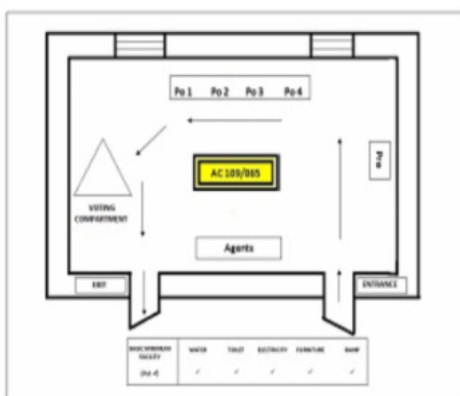

নির্বাচক নিবন্ধন আধিকারিকের স্বাক্ষর

Nazri Naksha

Google Map View

Polling Station Building Front View

Polling Station Front View

Cad View

Key MAP View

1 নাম : হিরাজরী দেবী স্বামীর নাম: গনেশ মাহাতো বাড়ির নং : n0084 বয়স : 67 লিঙ্গ : মহিলা	UWL1400282 ফটো উপলব্ধ	Q 2 নাম : চন্দ্রাসতী দেবী স্বামীর নাম: রাজেশ কুমার শর্মা বাড়ির নং : বয়স : 52 লিঙ্গ : মহিলা	UWL1400274 ফটো উপলব্ধ	3 নাম : ববিতা দেবী স্বামীর নাম: রামাশীষ মাহাতো বাড়ির নং : n0065 বয়স : 47 লিঙ্গ : মহিলা	UWL1593334 ফটো উপলব্ধ
4 নাম : কোনাপলা ভাগ্য লক্ষ্মী স্বামীর নাম: ধর্মা রাও কে বাড়ির নং : n0111 বয়স : 42 লিঙ্গ : মহিলা	CDK3646122 ফটো উপলব্ধ	5 নাম : রামবাবু ভারতি পিতার নাম: বন্ধা ভারতি বাড়ির নং : n0115 বয়স : 60 লিঙ্গ : পুরুষ	CDK3266293 ফটো উপলব্ধ	6 নাম : বীর বাহাদুর যাদব বীর অন্যান্য: প্রেডিশা দাস বাড়ির নং : n0596 বয়স : 35 লিঙ্গ : পুরুষ	UWL1795954 ফটো উপলব্ধ
7 নাম : সন্তোষ চৌহান পিতার নাম: ফাণ্ড চৌহান বাড়ির নং : n0148 বয়স : 47 লিঙ্গ : পুরুষ	UWL0260703 ফটো উপলব্ধ	8 নাম : সরিতা চৌহান স্বামীর নাম: সন্তোষ চৌহান বাড়ির নং : n0149 বয়স : 40 লিঙ্গ : মহিলা	UWL0260711 ফটো উপলব্ধ	9 নাম : মধুমিতা দাস স্বামীর নাম: বাপী দাস বাড়ির নং : n0036 বয়স : 35 লিঙ্গ : মহিলা	UWL0838680 ফটো উপলব্ধ
10 নাম : অভিজিত দাস পিতার নাম: লক্ষন দাস বাড়ির নং : n0015 বয়স : 31 লিঙ্গ : পুরুষ	UWL1125772 ফটো উপলব্ধ	11 নাম : রমাবতী দেবী স্বামীর নাম: গোপালজি সাউ বাড়ির নং : n0570 বয়স : 54 লিঙ্গ : মহিলা	UWL1623529 ফটো উপলব্ধ	12 নাম : মল্লিকা দে স্বামীর নাম: গৌতম দে বাড়ির নং : n0587 বয়স : 33 লিঙ্গ : মহিলা	UWL1684588 ফটো উপলব্ধ
13 নাম : সৌভিক দে পিতার নাম: মনু দে বাড়ির নং : n0581 বয়স : 26 লিঙ্গ : পুরুষ	UWL1720457 ফটো উপলব্ধ	14 নাম : প্রিয়া ঘোষ (ভৌমিক) স্বামীর নাম: অমিত ঘোষ বাড়ির নং : n0177 বয়স : 30 লিঙ্গ : মহিলা	UWL1400118 ফটো উপলব্ধ	15 নাম : জয়প্রকাশ গুপ্ত পিতার নাম: ওমপ্রকাশ গুপ্ত বাড়ির নং : n0547 বয়স : 45 লিঙ্গ : পুরুষ	UWL1515618 ফটো উপলব্ধ
16 নাম : বন্দনা গুপ্ত স্বামীর নাম: জয় প্রকাশ গুপ্ত বাড়ির নং : n0576 বয়স : 43 লিঙ্গ : মহিলা	UWL1680263 ফটো উপলব্ধ	17 নাম : ভোলা হেলা পিতার নাম: ভগবতী হেলা বাড়ির নং : n0062 বয়স : 59 লিঙ্গ : পুরুষ	WB/20/134/606270 ফটো উপলব্ধ	18 নাম : সুমন কুমারী হেলা পিতার নাম: ভোলা হেলা বাড়ির নং : n0062 বয়স : 34 লিঙ্গ : মহিলা	UWL0928465 ফটো উপলব্ধ
19 নাম : অঞ্জু দেবী বাঁ স্বামীর নাম: সুবিন্দু বাঁ বাড়ির নং : n0145 বয়স : 45 লিঙ্গ : মহিলা	UWL0260778 ফটো উপলব্ধ	20 নাম : সীমা রানী কর মায়ের নাম: বাসন্তী কর বাড়ির নং : n0583 বয়স : 45 লিঙ্গ : মহিলা	UWL1721232 ফটো উপলব্ধ	21 নাম : গনেশ মাহাতো পিতার নাম: রাজনাথ মাহাতো বাড়ির নং : n0105 বয়স : 71 লিঙ্গ : পুরুষ	UWL1400340 ফটো উপলব্ধ
22 নাম : রামাশীষ মাহাতো পিতার নাম: বটোরন মাহাতো বাড়ির নং : n0065 বয়স : 56 লিঙ্গ : পুরুষ	UWL2281327 ফটো উপলব্ধ	23 নাম : রাজ কুমার মাহাতো পিতার নাম: লছমন মাহাতো বাড়ির নং : n0105 বয়স : 40 লিঙ্গ : পুরুষ	UWL1238310 ফটো উপলব্ধ	24 নাম : অপিন্দর কুমার মাহাতো পিতার নাম: লছমন মাহাতো বাড়ির নং : n0079 বয়স : 34 লিঙ্গ : পুরুষ	UWL1400449 ফটো উপলব্ধ
25 নাম : রাজা মাহাতো পিতার নাম: রামাশীষ মাহাতো বাড়ির নং : n0562 বয়স : 27 লিঙ্গ : পুরুষ	UWL1623446 ফটো উপলব্ধ	26 নাম : অমিত মাইতি পিতার নাম: অনুপ মাইতি বাড়ির নং : n0023 বয়স : 33 লিঙ্গ : পুরুষ	UWL1125624 ফটো উপলব্ধ	27 নাম : মনীষ কুমার মাঝি পিতার নাম: নরেশ মাঝি বাড়ির নং : n0563 বয়স : 31 লিঙ্গ : পুরুষ	UWL1623453 ফটো উপলব্ধ
Q 28 নাম : রাকেশ কুমার মুন্সি পিতার নাম: নরেশ ঘাষি বাড়ির নং : বয়স : 29 লিঙ্গ : পুরুষ	UWL1593359 ফটো উপলব্ধ	29 নাম : মিতালী পাঁজা স্বামীর নাম: কিশোর পাঁজা বাড়ির নং : n0567 বয়স : 53 লিঙ্গ : মহিলা	UWL1623495 ফটো উপলব্ধ	30 নাম : সম্রাট পাঁজা পিতার নাম: বলাই পাঁজা বাড়ির নং : n0178 বয়স : 33 লিঙ্গ : পুরুষ	UWL1400126 ফটো উপলব্ধ