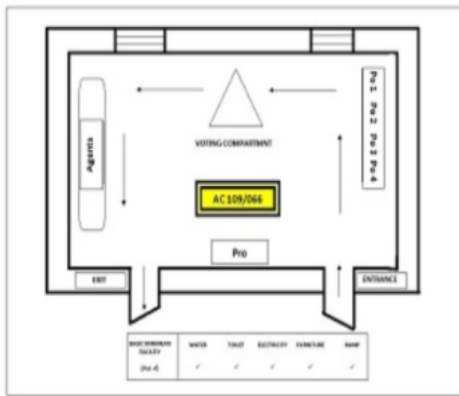

নির্বাচক নিবন্ধন আধিকারিকের স্বাক্ষর

Nazri Naksha

Google Map View

Polling Station Building Front View

Polling Station Front View

Cad View

Key MAP View

1 নাম : সমালু এন পিতার নাম: চ্যামাইয়া এন বাড়ির নং : n0078 বয়স : 61 লিঙ্গ : পুরুষ ফটো উপলব্ধ	WB/20/134/609104	2 নাম : এ দুর্বোধন পিতার নাম: এ বৈরাগী বাড়ির নং : n0080 বয়স : 43 লিঙ্গ : পুরুষ ফটো উপলব্ধ	CDK3266491	3 নাম : অলক চন্দর রাও পিতার নাম: আলোক দেবেন্দ্র রাও বাড়ির নং : এইচ নং 429/343 বয়স : 39 লিঙ্গ : পুরুষ ফটো উপলব্ধ	CDK3266509
4 নাম : আহমেদ সাহিন পিতার নাম: আলী আকবর সাহিন বাড়ির নং : n0040 বয়স : 54 লিঙ্গ : পুরুষ ফটো উপলব্ধ	WB/20/134/609205	5 নাম : কলাবতী স্বামীর নাম: সমালু বাড়ির নং : n0078 বয়স : 53 লিঙ্গ : মহিলা ফটো উপলব্ধ	WB/20/134/609137	6 নাম : বিন্দা কুমার পিতার নাম: কুলবংশ প্রজাপতি বাড়ির নং : n0112 বয়স : 50 লিঙ্গ : পুরুষ ফটো উপলব্ধ	CDK3646437
7 নাম : মাহালক্ষী স্বামীর নাম: বৈরাগী বাড়ির নং : 286 বয়স : 79 লিঙ্গ : মহিলা ফটো উপলব্ধ	CDK3516887	Q 8 নাম : প্রভুদ কুমার সিং পিতার নাম: অম্বিকা সিং বাড়ির নং : 121/99 বয়স : 51 লিঙ্গ : পুরুষ ফটো উপলব্ধ	UWL1238534	9 নাম : প্রিয়ান্বিতা সিং পিতার নাম: রমাকান্ত সিং বাড়ির নং : 121/93 বয়স : 35 লিঙ্গ : মহিলা ফটো উপলব্ধ	UWL0838979
10 নাম : প্রভাত কুমার শ্রীবাস্তব পিতার নাম: কৈলাশপতি প্রসাদ শ্রীবাস্তব বাড়ির নং : 5 বয়স : 51 লিঙ্গ : পুরুষ ফটো উপলব্ধ	UWL1032481	11 নাম : সৌম্য শ্রীবাস্তব পিতার নাম: প্রভাত কুমার শ্রীবাস্তব বাড়ির নং : 5, নিহার ভবন বয়স : 24 লিঙ্গ : মহিলা ফটো উপলব্ধ	UWL2224335	12 নাম : কৃষ্ণ শ্রীবাস্তব পিতার নাম: প্রভাত কুমার শ্রীবাস্তব বাড়ির নং : 5, নিহার ভবন বয়স : 20 লিঙ্গ : পুরুষ ফটো উপলব্ধ	UWL2224327
13 নাম : নিমানা বিক্রম পিতার নাম: নিমানা রুদ্রাইয়া বাড়ির নং : n0089 বয়স : 31 লিঙ্গ : পুরুষ ফটো উপলব্ধ	UWL1238427	14 নাম : নিমানা বিনোদ পিতার নাম: নিমানা রুদ্রাইয়া বাড়ির নং : n0089 বয়স : 32 লিঙ্গ : পুরুষ ফটো উপলব্ধ	UWL1032473	15 নাম : নিমানা সুধাকর রাও পিতার নাম: নিমানা রুদ্রাইয়া বাড়ির নং : n0089 বয়স : 35 লিঙ্গ : পুরুষ ফটো উপলব্ধ	UWL1032457
16 নাম : আকাশাপু বিশ্বেশ্বর রাও পিতার নাম: এ পার্বতী শাম বাড়ির নং : n0078 বয়স : 40 লিঙ্গ : পুরুষ ফটো উপলব্ধ	UWL1400555	17 নাম : আকাশাপু রমেশ পিতার নাম: আকাশাপু পার্বতিশাম বাড়ির নং : n0078 বয়স : 43 লিঙ্গ : পুরুষ ফটো উপলব্ধ	CDK3266624	18 নাম : শিবাম্মা এম স্বামীর নাম: ওরাল্লভরাত্ত এম বাড়ির নং : n0019 বয়স : 81 লিঙ্গ : মহিলা ফটো উপলব্ধ	WB/20/134/609234
Q 19 নাম : রামাকান্ত সিং পিতার নাম: অম্বিকা সিং বাড়ির নং : 121/99 বয়স : 61 লিঙ্গ : পুরুষ ফটো উপলব্ধ	UWL2280568	20 নাম : সৃজাতা আকাশাপু পিতার নাম: উমা কে বাড়ির নং : n0314 বয়স : 34 লিঙ্গ : মহিলা ফটো উপলব্ধ	UWL1593433	21 নাম : যোগাম্মা স্বামীর নাম: বৈরাগী বাড়ির নং : না এচ 0058 বয়স : 65 লিঙ্গ : মহিলা ফটো উপলব্ধ	UWL2036655
22 নাম : নিমান শ্রীকান্ত নিমান পিতার নাম: সোমালু নিমানা বাড়ির নং : n0078 বয়স : 30 লিঙ্গ : পুরুষ ফটো উপলব্ধ	UWL1400506	23 নাম : দেব রায় পিতার নাম: রবি রায় বাড়ির নং : এন001 বয়স : 22 লিঙ্গ : পুরুষ ফটো উপলব্ধ	UWL2102622	24 নাম : সুরাজ যাদব পিতার নাম: বিনোদ যাদব বাড়ির নং : এন001 বয়স : 24 লিঙ্গ : পুরুষ ফটো উপলব্ধ	UWL2102648
25 নাম : অমীশা কুমারী শাহ পিতার নাম: নন্দ কিশোর শাহ বাড়ির নং : এন001 বয়স : 22 লিঙ্গ : মহিলা ফটো উপলব্ধ	UWL2099026	26 নাম : সত্য নারায়ণ যাদব মায়ের নাম: শ্যাম লাল যাদব বাড়ির নং : এন001 বয়স : 22 লিঙ্গ : পুরুষ ফটো উপলব্ধ	UWL2099174	27 নাম : মনীষ কুমার সিংহ পিতার নাম: রামাকান্ত সিংহ বাড়ির নং : 121/93 বয়স : 30 লিঙ্গ : পুরুষ ফটো উপলব্ধ	UWL1238435
28 নাম : নিমান সঞ্জয় পিতার নাম: নিমানা সোমালু বাড়ির নং : n0078 বয়স : 34 লিঙ্গ : পুরুষ ফটো উপলব্ধ	UWL1125905	29 নাম : পিযুষ কুমার সিং পিতার নাম: রমাকান্ত সিং বাড়ির নং : 58 GOPAL CHATTERJEE ROAD বয়স : 36 লিঙ্গ : পুরুষ ফটো উপলব্ধ	UWL0265454	30 নাম : পাপিয়া অধিকারী পিতার নাম: শিব অধিকারী বাড়ির নং : 79/M বয়স : 26 লিঙ্গ : মহিলা ফটো উপলব্ধ	UWL1905546