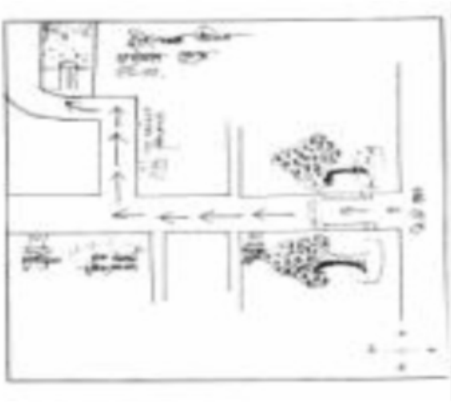

Nazri Naksha