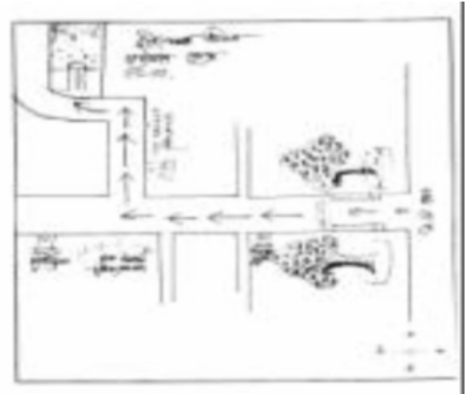

নির্বাচক নিবন্ধন আধিকারিকের স্বাক্ষর

Nazri Naksha

Google Map View

Polling Station Building Front View

Polling Station Front View

Cad View

Key MAP View

1 নাম : সন্মিত ব্যানার্জী পিতার নাম: মুকুন্দলাল ব্যানার্জী বাড়ির নং : n0292 বয়স : 57 লিঙ্গ : পুরুষ	LYG1117571 ফটো উপলব্ধ	2 নাম : রুমা ব্যানার্জী স্বামীর নাম: সন্মিত ব্যানার্জী বাড়ির নং : n0291 বয়স : 47 লিঙ্গ : মহিলা	LYG3265840 ফটো উপলব্ধ	3 নাম : সোমা বারিক (দত্ত) স্বামীর নাম: সুকুমার দত্ত বাড়ির নং : n0274 বয়স : 45 লিঙ্গ : মহিলা	BHR2418713 ফটো উপলব্ধ
4 নাম : অভনীল বসাক পিতার নাম: অজিত কুমার বসাক বাড়ির নং : n0297 বয়স : 27 লিঙ্গ : পুরুষ	UWL1623875 ফটো উপলব্ধ	5 নাম : সব্যসাচী ভট্টাচার্য্য পিতার নাম: শচীরঞ্জন ভট্টাচার্য্য বাড়ির নং : n0253 বয়স : 45 লিঙ্গ : পুরুষ	UWL1126119 ফটো উপলব্ধ	6 নাম : তাপস ভৌমিক পিতার নাম: সুকুমার ভৌমিক বাড়ির নং : n0273 বয়স : 68 লিঙ্গ : পুরুষ	WB/20/138/354327 ফটো উপলব্ধ
7 নাম : রীনা ভৌমিক স্বামীর নাম: তাপস ভৌমিক বাড়ির নং : n0272 বয়স : 62 লিঙ্গ : মহিলা	BWC0584078 ফটো উপলব্ধ	8 নাম : সুপর্ণা ভৌমিক স্বামীর নাম: সুদীপ ভৌমিক বাড়ির নং : n0251 বয়স : 40 লিঙ্গ : মহিলা	UWL1126093 ফটো উপলব্ধ	9 নাম : দেবায়ন সরকার পিতার নাম: সুরজিৎ সরকার বাড়ির নং : 251/190 যশোদা অ্যাপার্টমেন্ট বয়স : 20 লিঙ্গ : পুরুষ	UWL2196160 ফটো উপলব্ধ
10 নাম : তুহিন ভৌমিক পিতার নাম: তাপস ভৌমিক বাড়ির নং : n0270 বয়স : 29 লিঙ্গ : পুরুষ	NIO1714492 ফটো উপলব্ধ	11 নাম : অরুনা বিশ্বাস স্বামীর নাম: বীরেন্দ্রনাথ বিশ্বাস বাড়ির নং : বয়স : 67 লিঙ্গ : মহিলা	UWL1400670 ফটো উপলব্ধ	12 নাম : বিদ্যুৎ রঞ্জন বিশ্বাস পিতার নাম: বঙ্কু বিহারী বিশ্বাস বাড়ির নং : n0265 বয়স : 61 লিঙ্গ : পুরুষ	CDK2599264 ফটো উপলব্ধ
13 নাম : প্রীতিকনা বিশ্বাস স্বামীর নাম: বিদ্যুৎ রঞ্জন বিশ্বাস বাড়ির নং : n0264 বয়স : 56 লিঙ্গ : মহিলা	CDK2599272 ফটো উপলব্ধ	14 নাম : তন্ময় বিশ্বাস পিতার নাম: বিদ্যুৎ রঞ্জন বিশ্বাস বাড়ির নং : n0263 বয়স : 35 লিঙ্গ : পুরুষ	UWL0778860 ফটো উপলব্ধ	15 নাম : প্রিতম বিশ্বাস পিতার নাম: বিদ্যুৎ রঞ্জন বিশ্বাস বাড়ির নং : n0265 বয়স : 29 লিঙ্গ : পুরুষ	UWL1400761 ফটো উপলব্ধ
16 নাম : বিদ্যুৎ চক্রবর্তী পিতার নাম: প্রদ্যুৎ চক্রবর্তী বাড়ির নং : n0051 বয়স : 60 লিঙ্গ : পুরুষ	WB/20/134/615281 ফটো উপলব্ধ	17 নাম : সোমিয়া চক্রবর্তী পিতার নাম: সব্যসাচী চক্রবর্তী বাড়ির নং : n0318 বয়স : 27 লিঙ্গ : মহিলা	UWL1624089 ফটো উপলব্ধ	18 নাম : প্রিয়ান্বিতা চন্দ্র(দে) স্বামীর নাম: অমর চন্দ্র বাড়ির নং : n0109 বয়স : 40 লিঙ্গ : মহিলা	JNK4255840 ফটো উপলব্ধ
19 নাম : অনিবার্ন সেন চৌধুরী পিতার নাম: অসীম সেন চৌধুরী বাড়ির নং : n0069 বয়স : 36 লিঙ্গ : পুরুষ	UWL0759480 ফটো উপলব্ধ	20 নাম : প্রনব কুমার দাস পিতার নাম: গোপিনাথ দাস বাড়ির নং : n0286 বয়স : 72 লিঙ্গ : পুরুষ	WB/20/137/303801 ফটো উপলব্ধ	21 নাম : অনুপমা দাস স্বামীর নাম: প্রনব কুমার দাস বাড়ির নং : n0285 বয়স : 60 লিঙ্গ : মহিলা	UWL1516111 ফটো উপলব্ধ
22 নাম : সুভাষ দাস পিতার নাম: চিত্তরঞ্জন দাস বাড়ির নং : n0050 বয়স : 56 লিঙ্গ : পুরুষ	WB/20/134/615339 ফটো উপলব্ধ	23 নাম : নবীন দাস পিতার নাম: নিরঞ্জন দাস বাড়ির নং : n0250 বয়স : 47 লিঙ্গ : পুরুষ	UWL1126085 ফটো উপলব্ধ	24 নাম : উমা দাস স্বামীর নাম: বিধান দাস বাড়ির নং : n0007 বয়স : 44 লিঙ্গ : মহিলা	UWL2064731 ফটো উপলব্ধ
25 নাম : মৌমিতা দাস স্বামীর নাম: ধর্ম দাস বাড়ির নং : n0252 বয়স : 40 লিঙ্গ : মহিলা	UWL1126101 ফটো উপলব্ধ	26 নাম : অর্নব দাস পিতার নাম: প্রনব কুমার দাস বাড়ির নং : n0326 বয়স : 28 লিঙ্গ : পুরুষ	UWL1720481 ফটো উপলব্ধ	27 নাম : জয়তি দাস পিতার নাম: শ্যামল দাস বাড়ির নং : n0327 বয়স : 26 লিঙ্গ : মহিলা	UWL1689892 ফটো উপলব্ধ
28 নাম : দেবলীনা দাশ বর্মণ পিতার নাম: দেবরত দাশ বর্মণ বাড়ির নং : n0080 বয়স : 29 লিঙ্গ : মহিলা	UWL1400688 ফটো উপলব্ধ	29 নাম : গৌতম দেব পিতার নাম: শংকর চন্দ্র দেব বাড়ির নং : n0329 বয়স : 51 লিঙ্গ : পুরুষ	UWL1731645 ফটো উপলব্ধ	30 নাম : মনিমালা দেব স্বামীর নাম: গৌতম দেব বাড়ির নং : n0330 বয়স : 45 লিঙ্গ : মহিলা	UWL1696509 ফটো উপলব্ধ