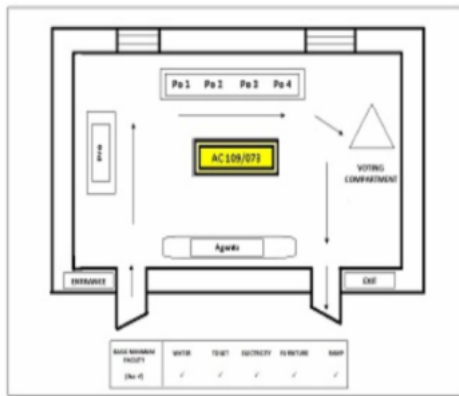

নির্বাচক নিবন্ধন আধিকারিকের স্বাক্ষর

Nazri Naksha

Google Map View

Polling Station Building Front View

Polling Station Front View

Cad View

Key MAP View

1 নাম : শ্রেয়া কুমারী পিতার নাম: সুনীল কুমার বাড়ির নং : 140/253/1/9 বয়স : 25 লিঙ্গ : মহিলা	UWL2056109 ফটো উপলব্ধ	2 নাম : রত্না আইচ স্বামীর নাম: সুব্রত আইচ বাড়ির নং : n0291 বয়স : 64 লিঙ্গ : মহিলা	UWL1332436 ফটো উপলব্ধ	3 নাম : আলপনা আইচ স্বামীর নাম: দেবব্রত আইচ বাড়ির নং : 2/2 বয়স : 67 লিঙ্গ : মহিলা	UWL0841254 ফটো উপলব্ধ
4 নাম : অসিত চক্রবর্তী পিতার নাম: নিতাপ্রসন্ন চক্রবর্তী বাড়ির নং : 140/253 বয়স : 56 লিঙ্গ : পুরুষ	UWL1033174 ফটো উপলব্ধ	5 নাম : দেবব্রত আইচ পিতার নাম: শৈলেন্দ্র আইচ বাড়ির নং : 2/2 বয়স : 67 লিঙ্গ : পুরুষ	UWL0841247 ফটো উপলব্ধ	6 নাম : কৃষ্ণেন্দু আইচ পিতার নাম: দেবব্রত আইচ বাড়ির নং : 2/2 বয়স : 40 লিঙ্গ : পুরুষ	UWL0841262 ফটো উপলব্ধ
7 নাম : রাতুল আঙ্গিচ মায়ের নাম: রতনা আঙ্গিচ বাড়ির নং : 203 - 204 বয়স : 39 লিঙ্গ : পুরুষ	NCJ1545995 ফটো উপলব্ধ	8 নাম : মানসী আচার্য্য স্বামীর নাম: রজত কুমার আচার্য্য বাড়ির নং : n0027 বয়স : 66 লিঙ্গ : মহিলা	CDK2632594 ফটো উপলব্ধ	9 নাম : রজত কুমার আচার্য্য পিতার নাম: রামকুমার আচার্য্য বাড়ির নং : 14/1 বয়স : 76 লিঙ্গ : পুরুষ	CDK2632586 ফটো উপলব্ধ
10 নাম : শুভঙ্কন আচার্য্য পিতার নাম: রজত কুমার আচার্য্য বাড়ির নং : 14/1 বয়স : 29 লিঙ্গ : পুরুষ	UWL1518489 ফটো উপলব্ধ	11 নাম : হীরক কর্মকার পিতার নাম: দীপক কর্মকার বাড়ির নং : 295 বয়স : 28 লিঙ্গ : পুরুষ	UWL1625326 ফটো উপলব্ধ	12 নাম : তৃপর্ণা গুহ পিতার নাম: সোমনাথ গুহ বাড়ির নং : n0373 বয়স : 28 লিঙ্গ : মহিলা	UWL1707900 ফটো উপলব্ধ
# 13 নাম : সুবারতা গুহ ঠাকুরতা পিতার নাম: ভাস্কর গুহ ঠাকুরতা বাড়ির নং : 502 বয়স : 43 লিঙ্গ : মহিলা	CDK2633501 ফটো উপলব্ধ	14 নাম : অশোক গাঙ্গুলী পিতার নাম: সুশীল কুমার গাঙ্গুলী বাড়ির নং : 927 বয়স : 68 লিঙ্গ : পুরুষ	WB/20/134/711435 ফটো উপলব্ধ	15 নাম : পল্লবী গাঙ্গুলী পিতার নাম: প্রবীর কুমার গাঙ্গুলী বাড়ির নং : 513 বয়স : 36 লিঙ্গ : মহিলা	UWL0840959 ফটো উপলব্ধ
16 নাম : প্রমিত গাঙ্গুলী পিতার নাম: প্রবীর গাঙ্গুলী বাড়ির নং : 513 বয়স : 42 লিঙ্গ : পুরুষ	CDK3277944 ফটো উপলব্ধ	17 নাম : এনাক্ষী গাঙ্গুলী স্বামীর নাম: প্রবীর গাঙ্গুলী বাড়ির নং : 513 বয়স : 61 লিঙ্গ : মহিলা	WB/20/134/711442 ফটো উপলব্ধ	18 নাম : পিনাকী গাঙ্গুলি পিতার নাম: সুকুমার গাঙ্গুলী বাড়ির নং : মিডল্যান্ড প্লেস বয়স : 55 লিঙ্গ : পুরুষ	CDK1131408 ফটো উপলব্ধ
19 নাম : নন্দা গাঙ্গুলি স্বামীর নাম: পিনাকী গাঙ্গুলি বাড়ির নং : মিডল্যান্ড প্লেস বয়স : 50 লিঙ্গ : মহিলা	UWL2216901 ফটো উপলব্ধ	20 নাম : ইন্দ্রনীল গাঙ্গুলী পিতার নাম: উজ্জ্বল গাঙ্গুলী বাড়ির নং : 655 বয়স : 40 লিঙ্গ : পুরুষ	CDK3102761 ফটো উপলব্ধ	21 নাম : বসুধারা গাঙ্গুলী স্বামীর নাম: উজ্জ্বল গাঙ্গুলী বাড়ির নং : 655 বয়স : 66 লিঙ্গ : মহিলা	WB/20/134/711330 ফটো উপলব্ধ
22 নাম : উজ্জ্বল গাঙ্গুলী পিতার নাম: মুরারীমোহন গাঙ্গুলী বাড়ির নং : 655 বয়স : 77 লিঙ্গ : পুরুষ	WB/20/134/711545 ফটো উপলব্ধ	23 নাম : অভিজিৎ ঘোষ মায়ের নাম: তারা ঘোষ বাড়ির নং : শিবম যশী অর্পার্টমেন্ট 3রোড ফ্লোর,302 বয়স : 34 লিঙ্গ : পুরুষ	NSR1538776 ফটো উপলব্ধ	24 নাম : তুলনা ঘোষ মায়ের নাম: বনানী ঘোষ বাড়ির নং : এন0090 বয়স : 23 লিঙ্গ : মহিলা	UWL2015634 ফটো উপলব্ধ
25 নাম : শুভা ঘোষ স্বামীর নাম: রাজা ঘোষ বাড়ির নং : 487 বয়স : 65 লিঙ্গ : মহিলা	CDK1123520 ফটো উপলব্ধ	26 নাম : সন্ধ্যা ঘোষ পিতার নাম: রাজা ঘোষ বাড়ির নং : 487 বয়স : 30 লিঙ্গ : পুরুষ	UWL1403476 ফটো উপলব্ধ	27 নাম : তাপসী চক্রবর্তী স্বামীর নাম: তপন চক্রবর্তী বাড়ির নং : LAXMI NARAYAN APARTMENT বয়স : 62 লিঙ্গ : মহিলা	UWL1681055 ফটো উপলব্ধ
28 নাম : প্রদীপ চক্রবর্তী পিতার নাম: নরেশ চন্দ্র চক্রবর্তী বাড়ির নং : n0315 বয়স : 75 লিঙ্গ : পুরুষ	FZZ9240367 ফটো উপলব্ধ	29 নাম : শৈলী চক্রবর্তী স্বামীর নাম: প্রদীপ চক্রবর্তী বাড়ির নং : n0308 বয়স : 71 লিঙ্গ : মহিলা	FZZ9240359 ফটো উপলব্ধ	30 নাম : দেবাংশু চক্রবর্তী পিতার নাম: বিষ্ণুপদ চক্রবর্তী বাড়ির নং : n0051 বয়স : 41 লিঙ্গ : পুরুষ	UWL1076280 ফটো উপলব্ধ