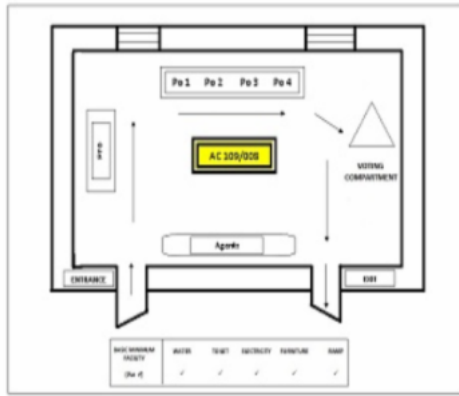

নির্বাচক নিবন্ধন আধিকারিকের স্বাক্ষর

Nazri Naksha

Google Map View

Polling Station Building Front View

Polling Station Front View

Cad View

Key MAP View

বিধানসভা নির্বাচনক্ষেত্রের নং, নাম : 109-খড়দহ  
ভাগ নং, নাম : 1-ডাঙ্গাপাড়া রোড