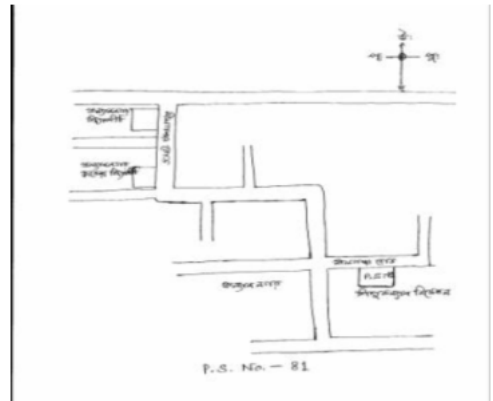

নির্বাচক নিবন্ধন আধিকারিকের স্বাক্ষর

Nazri Naksha

Google Map View

Polling Station Building Front View

Polling Station Front View

Cad View

Key MAP View

1 নাম : উত্তম চক্রবর্তী অন্যান্য: অধিতিয়া চক্রবর্তী বাড়ির নং : 447 বয়স : 68 লিঙ্গ : পুরুষ	UWL1881754 ফটো উপলব্ধ	2 নাম : দিলীপ কুমার দে পিতার নাম: মফু রঞ্জন দে বাড়ির নং : n0023 বয়স : 62 লিঙ্গ : পুরুষ	WB/22/160/039248 ফটো উপলব্ধ	3 নাম : মনোরঞ্জন কুন্ডু পিতার নাম: পাঁচ গোপাল কুন্ডু বাড়ির নং : 347D বয়স : 43 লিঙ্গ : পুরুষ	CDK3110046 ফটো উপলব্ধ
4 নাম : প্রদীপ কুন্ডু পিতার নাম: পাঁচ গোপাল কুন্ডু বাড়ির নং : 347D বয়স : 41 লিঙ্গ : পুরুষ	CDK3110053 ফটো উপলব্ধ	5 নাম : রাজ কুমার সাউ পিতার নাম: বেনী প্রসাদ সাউ বাড়ির নং : n0023 বয়স : 62 লিঙ্গ : পুরুষ	UWL1405554 ফটো উপলব্ধ	6 নাম : অনিতাদেবী সাউ স্বামীর নাম: রাজ কুমার সাউ বাড়ির নং : 113/119/1 বয়স : 54 লিঙ্গ : মহিলা	UWL1405547 ফটো উপলব্ধ
7 নাম : সঞ্জয় কুমার সাউ পিতার নাম: রাজ কুমার সাউ বাড়ির নং : n0023 বয়স : 36 লিঙ্গ : পুরুষ	UWL1405562 ফটো উপলব্ধ	8 নাম : পিয়ালী দে পিতার নাম: দিলীপ কুমার দে বাড়ির নং : n0023 বয়স : 36 লিঙ্গ : মহিলা	UWL1245026 ফটো উপলব্ধ	9 নাম : রাহুল কুমার সাউ পিতার নাম: রাজ কুমার সাউ বাড়ির নং : n0023 বয়স : 33 লিঙ্গ : পুরুষ	UWL1245034 ফটো উপলব্ধ
10 নাম : অংকিত কর পিতার নাম: অধীর কর বাড়ির নং : 0063 বয়স : 23 লিঙ্গ : পুরুষ	UWL2104487 ফটো উপলব্ধ	11 নাম : সুজল কুমার বসাক পিতার নাম: মহন্ত কুমার বসাক বাড়ির নং : 0063 বয়স : 39 লিঙ্গ : পুরুষ	BYB2425247 ফটো উপলব্ধ	12 নাম : সিঙ্গল রায় পিতার নাম: সৌমিত্র রায় বাড়ির নং : 0063 বয়স : 33 লিঙ্গ : পুরুষ	TBI0921064 ফটো উপলব্ধ
13 নাম : বীণা দাস স্বামীর নাম: শমোল দাস বাড়ির নং : এন015 বয়স : 41 লিঙ্গ : মহিলা	UWL2020071 ফটো উপলব্ধ	14 নাম : সুচিত্রা কর স্বামীর নাম: অজিত কর বাড়ির নং : 43/230 বয়স : 43 লিঙ্গ : মহিলা	CDK2638138 ফটো উপলব্ধ	15 নাম : কাকলি কর স্বামীর নাম: অধীর কর বাড়ির নং : 43/230 বয়স : 43 লিঙ্গ : মহিলা	CDK2638146 ফটো উপলব্ধ
16 নাম : অধীর কর পিতার নাম: কৃষ্ণচরন কর বাড়ির নং : 43/230 বয়স : 54 লিঙ্গ : পুরুষ	UWL1832245 ফটো উপলব্ধ	17 নাম : ননীবালা কর স্বামীর নাম: কৃষ্ণচরন কর বাড়ির নং : 347G বয়স : 87 লিঙ্গ : মহিলা	CDK3549946 ফটো উপলব্ধ	18 নাম : নিতাই কর পিতার নাম: কৃষ্ণচরন কর বাড়ির নং : 347G বয়স : 59 লিঙ্গ : পুরুষ	CDK3549953 ফটো উপলব্ধ
19 নাম : অজিত কর পিতার নাম: কৃষ্ণচরন কর বাড়ির নং : 347G বয়স : 50 লিঙ্গ : পুরুষ	CDK3549961 ফটো উপলব্ধ	20 নাম : অজয় কর পিতার নাম: অজিত কর বাড়ির নং : 347G বয়স : 29 লিঙ্গ : পুরুষ	UWL1405570 ফটো উপলব্ধ	21 নাম : ছায়া কর স্বামীর নাম: গৌরঙ্গ কর বাড়ির নং : 347D বয়স : 57 লিঙ্গ : মহিলা	WB/20/134/717434 ফটো উপলব্ধ
22 নাম : রেখা কর্মকার স্বামীর নাম: মানিক কর্মকার বাড়ির নং : 146/94 বয়স : 46 লিঙ্গ : মহিলা	UWL2020170 ফটো উপলব্ধ	23 নাম : রিয়া কর্মকার পিতার নাম: ভজন কর্মকার বাড়ির নং : .এন0025 বয়স : 25 লিঙ্গ : মহিলা	UWL1759307 ফটো উপলব্ধ	24 নাম : শ্রাবন্তী কর্মকার স্বামীর নাম: সোমনাথ কর্মকার বাড়ির নং : 595 বয়স : 38 লিঙ্গ : মহিলা	UWL0844209 ফটো উপলব্ধ
25 নাম : গঙ্গা কর পিতার নাম: গৌরঙ্গ কর বাড়ির নং : 43/230 বয়স : 43 লিঙ্গ : মহিলা	CDK3109279 ফটো উপলব্ধ	26 নাম : সোমনাথ কর্মকার পিতার নাম: নিরঞ্জন কর্মকার বাড়ির নং : 347GH বয়স : 50 লিঙ্গ : পুরুষ	CDK3549979 ফটো উপলব্ধ	27 নাম : পুতুলরানি কর্মকার স্বামীর নাম: নিরঞ্জন কর্মকার বাড়ির নং : 347D বয়স : 86 লিঙ্গ : মহিলা	WB/20/134/717502 ফটো উপলব্ধ
28 নাম : গিতা কর্মকার স্বামীর নাম: শঙ্কর কর্মকার বাড়ির নং : 347D বয়স : 63 লিঙ্গ : মহিলা	WB/20/134/717405 ফটো উপলব্ধ	29 নাম : সুস্মিতা কৈরী স্বামীর নাম: উমেশ কৈরী বাড়ির নং : n0434 বয়স : 50 লিঙ্গ : মহিলা	UWL1245216 ফটো উপলব্ধ	30 নাম : রাজু খাসকেল পিতার নাম: রাখাল খাসকেল বাড়ির নং : 0408 বয়স : 34 লিঙ্গ : পুরুষ	UWL1405588 ফটো উপলব্ধ