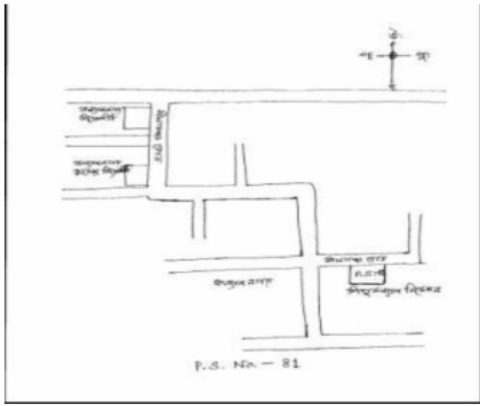

Nazri Naksha