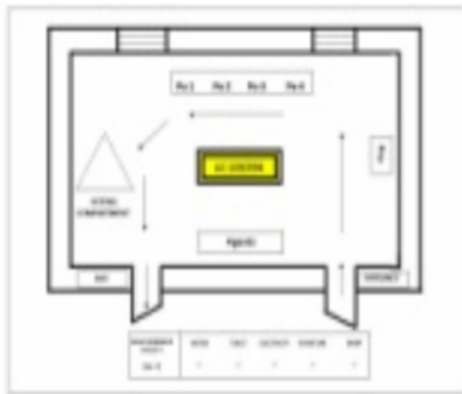

নির্বাচক নিবন্ধন আধিকারিকের স্বাক্ষর

Nazri Naksha

Google Map View

Polling Station Building Front View

Polling Station Front View

Cad View

Key MAP View

1 নাম : সুরেশ অধিকারী পিতার নাম: শিরমনি অধিকারী বাড়ির নং : n0635 বয়স : 54 লিঙ্গ : পুরুষ	UWL1630060 ফটো উপলব্ধ	2 নাম : শিপ্রা অধিকারী পিতার নাম: সুরেশ অধিকারী বাড়ির নং : বয়স : 29 লিঙ্গ : মহিলা	UWL1630078 ফটো উপলব্ধ	3 নাম : সুমন অধিকারী পিতার নাম: সুরেশ অধিকারী বাড়ির নং : বয়স : 25 লিঙ্গ : পুরুষ	UWL1763754 ফটো উপলব্ধ
4 নাম : শেখর বৈদ্য মায়ের নাম: কানন বৈদ্য বাড়ির নং : n0034 বয়স : 47 লিঙ্গ : পুরুষ	BHR2579605 ফটো উপলব্ধ	5 নাম : বুলু বৈদ্য স্বামীর নাম: শেখর বৈদ্য বাড়ির নং : n0034 বয়স : 46 লিঙ্গ : মহিলা	BHR2579258 ফটো উপলব্ধ	6 নাম : নুপুর বৈদ্য পিতার নাম: সুকুমার বৈদ্য বাড়ির নং : n0668 বয়স : 28 লিঙ্গ : মহিলা	UWL1728476 ফটো উপলব্ধ
7 নাম : শর্মিষ্ঠা বালু স্বামীর নাম: বিশ্বজিৎ বালু বাড়ির নং : n0010 বয়স : 41 লিঙ্গ : মহিলা	UWL1036508 ফটো উপলব্ধ	8 নাম : প্রসেনজিৎ ব্যানার্জী পিতার নাম: শঙ্কর ব্যানার্জী বাড়ির নং : n0008 বয়স : 34 লিঙ্গ : পুরুষ	UWL1076389 ফটো উপলব্ধ	9 নাম : কবিতা বসু স্বামীর নাম: দেবশীষ বসু বাড়ির নং : n0106 বয়স : 42 লিঙ্গ : মহিলা	BHR2579167 ফটো উপলব্ধ
10 নাম : শোভারানী বিশ্বাস স্বামীর নাম: অজিত বিশ্বাস বাড়ির নং : n0629 বয়স : 81 লিঙ্গ : মহিলা	UWL1630003 ফটো উপলব্ধ	11 নাম : গৌরী বিশ্বাস স্বামীর নাম: বিজয় বিশ্বাস বাড়ির নং : n0191 বয়স : 46 লিঙ্গ : মহিলা	UWL1409291 ফটো উপলব্ধ	12 নাম : বিজয় বিশ্বাস পিতার নাম: অজিত বিশ্বাস বাড়ির নং : n0191 বয়স : 45 লিঙ্গ : পুরুষ	UWL0360032 ফটো উপলব্ধ
13 নাম : গীতা বিশ্বাস স্বামীর নাম: বিজয় বিশ্বাস বাড়ির নং : রবীন্দ্র পল্লি বয়স : 33 লিঙ্গ : মহিলা	UWL1409283 ফটো উপলব্ধ	14 নাম : মৌসুমী বিশ্বাস মায়ের নাম: গীতা বিশ্বাস বাড়ির নং : 141/80 বয়স : 21 লিঙ্গ : মহিলা	UWL2216950 ফটো উপলব্ধ	15 নাম : অজয় বিশ্বাস মায়ের নাম: গীতা বিশ্বাস বাড়ির নং : 141/80 বয়স : 20 লিঙ্গ : পুরুষ	UWL2216968 ফটো উপলব্ধ
16 নাম : দেবাশিষ চক্রবর্তী পিতার নাম: নরেশ চন্দ্র চক্রবর্তী বাড়ির নং : n0146 বয়স : 53 লিঙ্গ : পুরুষ	UWL2127488 ফটো উপলব্ধ	17 নাম : শেখর চক্রবর্তী পিতার নাম: দুলাল চক্রবর্তী বাড়ির নং : n0043 বয়স : 46 লিঙ্গ : পুরুষ	BHR2579431 ফটো উপলব্ধ	18 নাম : দুলালী চক্রবর্তী স্বামীর নাম: বিশ্বনাথ চক্রবর্তী বাড়ির নং : n0164 বয়স : 42 লিঙ্গ : মহিলা	BHR2972891 ফটো উপলব্ধ
19 নাম : ঋতুপর্ণা চন্দ্র পিতার নাম: রতন চন্দ্র বাড়ির নং : n0052 বয়স : 32 লিঙ্গ : মহিলা	UWL1132653 ফটো উপলব্ধ	20 নাম : রুপক চন্দ্র পিতার নাম: রাম প্রসাদ চন্দ্র বাড়ির নং : n0658 বয়স : 26 লিঙ্গ : পুরুষ	UWL1725183 ফটো উপলব্ধ	21 নাম : অর্চনা চ্যাটার্জী মায়ের নাম: চম্পা দেবনাথ বাড়ির নং : n0649 বয়স : 52 লিঙ্গ : মহিলা	UWL1630201 ফটো উপলব্ধ
22 নাম : আরতী দাস স্বামীর নাম: শ্যামাপদ দাস বাড়ির নং : n0039 বয়স : 76 লিঙ্গ : মহিলা	WB/20/135/408441 ফটো উপলব্ধ	23 নাম : রাধেশ্যাম দাস পিতার নাম: প্রেমানন্দ দাস বাড়ির নং : n0001 বয়স : 65 লিঙ্গ : পুরুষ	UWL0995746 ফটো উপলব্ধ	24 নাম : ভরত দাস পিতার নাম: শ্যামাপদ দাস বাড়ির নং : n0039 বয়স : 56 লিঙ্গ : পুরুষ	WB/20/135/408239 ফটো উপলব্ধ
25 নাম : মনী দাস স্বামীর নাম: ভরত দাস বাড়ির নং : n0039 বয়স : 54 লিঙ্গ : মহিলা	WB/20/135/408440 ফটো উপলব্ধ	26 নাম : রমা দাস স্বামীর নাম: শম্ভু দাস বাড়ির নং : n0131 বয়স : 54 লিঙ্গ : মহিলা	WB/12/081/087522 ফটো উপলব্ধ	27 নাম : সারতী দাস স্বামীর নাম: রাধেশ্যাম দাস বাড়ির নং : n0001 বয়স : 54 লিঙ্গ : মহিলা	UWL1409705 ফটো উপলব্ধ
28 নাম : বীনা দাস পিতার নাম: শান্তিরঞ্জন দাস বাড়ির নং : n0078 বয়স : 52 লিঙ্গ : মহিলা	UWL1409580 ফটো উপলব্ধ	29 নাম : রমা দাস স্বামীর নাম: সুনীল দাস বাড়ির নং : n0198 বয়স : 48 লিঙ্গ : মহিলা	BHR3394558 ফটো উপলব্ধ	30 নাম : সুপ্রিয়া দাস স্বামীর নাম: জগদীশ দাস বাড়ির নং : n0180 বয়স : 47 লিঙ্গ : মহিলা	BHR3624673 ফটো উপলব্ধ