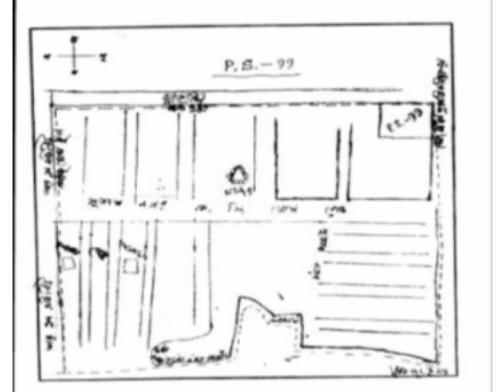

নির্বাচক নিবন্ধন আধিকারিকের স্বাক্ষর

Nazri Naksha

Google Map View

Polling Station Building Front View

Polling Station Front View

Cad View

Key MAP View

1 নাম : আলো কু স্বামীর নাম: পল কু বাড়ির নং : 134 বয়স : 59 লিঙ্গ : মহিলা	BHR3002417 ফটো উপলব্ধ	2 নাম : ঐশ্বরী ঐশ্বরী স্বামীর নাম: ঐশ্বরী ঐশ্বরী বাড়ির নং : 186 বয়স : 30 লিঙ্গ : মহিলা	UWN1833607 ফটো উপলব্ধ	3 নাম : সবিতা অধিকারী স্বামীর নাম: পঞ্চানন্দ অধিকারী বাড়ির নং : 82/73 বয়স : 79 লিঙ্গ : মহিলা	UWL1949213 ফটো উপলব্ধ
4 নাম : বিদ্যুৎ অধিকারী পিতার নাম: পঞ্চানন্দ অধিকারী বাড়ির নং : 82/73 বয়স : 55 লিঙ্গ : পুরুষ	WB/20/135/414615 ফটো উপলব্ধ	5 নাম : অজয় অধিকারী পিতার নাম: পঞ্চানন্দ অধিকারী বাড়ির নং : 82/73 বয়স : 57 লিঙ্গ : পুরুষ	BHR0599159 ফটো উপলব্ধ	6 নাম : গণেশ আচার্য পিতার নাম: সুবোধ আচার্য বাড়ির নং : বয়স : 42 লিঙ্গ : পুরুষ	UWL1881770 ফটো উপলব্ধ
7 নাম : গায়ত্রী আচার্য পিতার নাম: সুবোধ আচার্য বাড়ির নং : n0244 বয়স : 40 লিঙ্গ : মহিলা	TBI0159038 ফটো উপলব্ধ	8 নাম : গোবিন্দ আচার্য পিতার নাম: সুবোধ আচার্য বাড়ির নং : n0245 বয়স : 48 লিঙ্গ : পুরুষ	KTF3253648 ফটো উপলব্ধ	9 নাম : গৌরী আচার্য স্বামীর নাম: সুবোধ আচার্য বাড়ির নং : n0247 বয়স : 68 লিঙ্গ : মহিলা	WB/20/135/429330 ফটো উপলব্ধ
10 নাম : প্রদীপকুমার উপাধ্যায় পিতার নাম: বঙ্কিম চন্দ্র উপাধ্যায় বাড়ির নং : 88 বয়স : 85 লিঙ্গ : পুরুষ	WB/20/135/414122 ফটো উপলব্ধ	11 নাম : চিনু উপাধ্যায় স্বামীর নাম: প্রদীপ কুমার উপাধ্যায় বাড়ির নং : 88 বয়স : 81 লিঙ্গ : মহিলা	WB/20/135/414271 ফটো উপলব্ধ	12 নাম : সংযুক্তা মুখার্জী স্বামীর নাম: অনিবার্ন মুখার্জী বাড়ির নং : 88 বয়স : 50 লিঙ্গ : মহিলা	WB/20/135/414272 ফটো উপলব্ধ
13 নাম : সুরজিৎ দে পিতার নাম: সমীর কুমার দে বাড়ির নং : সুভাষ নগর বয়স : 40 লিঙ্গ : পুরুষ	BHR3002573 ফটো উপলব্ধ	14 নাম : মায়াদে স্বামীর নাম: বিমল কুমার দে বাড়ির নং : n0066 বয়স : 66 লিঙ্গ : মহিলা	WB/20/135/414438 ফটো উপলব্ধ	15 নাম : অমিত কুমার দে পিতার নাম: বিমল কুমার দে বাড়ির নং : n0066 বয়স : 46 লিঙ্গ : পুরুষ	BHR1841774 ফটো উপলব্ধ
16 নাম : অয়ন দে পিতার নাম: নিখিল কুমার দে বাড়ির নং : 130/128 বয়স : 49 লিঙ্গ : পুরুষ	BHR1840818 ফটো উপলব্ধ	17 নাম : বনশ্রী দে স্বামীর নাম: অয়ন দে বাড়ির নং : 130/121 বয়স : 47 লিঙ্গ : মহিলা	BHR2621696 ফটো উপলব্ধ	Q 18 নাম : সুরত মজুমদার পিতার নাম: জিতেন মজুমদার বাড়ির নং : 0066 বয়স : 61 লিঙ্গ : পুরুষ	UWL1982669 ফটো উপলব্ধ
19 নাম : পূজা ঘোষ পিতার নাম: তপন কুমার ঘোষ বাড়ির নং : 0066 বয়স : 24 লিঙ্গ : মহিলা	UWL1983329 ফটো উপলব্ধ	20 নাম : সমির কুমার দে পিতার নাম: কামিনীকুমার দে বাড়ির নং : 130/121 বয়স : 74 লিঙ্গ : পুরুষ	UWL1847714 ফটো উপলব্ধ	21 নাম : মলা বেড়া স্বামীর নাম: সুবল বেড়া বাড়ির নং : কথা অ্যাপার্টমেন্ট বয়স : 57 লিঙ্গ : মহিলা	WB/21/142/006428 ফটো উপলব্ধ
22 নাম : অভিজিৎ কর পিতার নাম: বিশ্বনাথ কর বাড়ির নং : 105/95 বয়স : 33 লিঙ্গ : পুরুষ	UWL0939991 ফটো উপলব্ধ	23 নাম : আয়ুস কর পিতার নাম: প্রশান্ত কর বাড়ির নং : 34 বয়স : 24 লিঙ্গ : পুরুষ	UWL1881614 ফটো উপলব্ধ	24 নাম : স্বপ্না কর (দাস) স্বামীর নাম: প্রনব কর বাড়ির নং : 17/32 বয়স : 46 লিঙ্গ : মহিলা	BHR3410081 ফটো উপলব্ধ
25 নাম : প্রনবকুমার কর পিতার নাম: শিবপ্রসাদ কর বাড়ির নং : 17/32 বয়স : 50 লিঙ্গ : পুরুষ	WB/20/135/414110 ফটো উপলব্ধ	26 নাম : প্রশান্ত কর পিতার নাম: যোগেশ কর বাড়ির নং : n0047 বয়স : 58 লিঙ্গ : পুরুষ	BHR2581437 ফটো উপলব্ধ	27 নাম : মিঠু কর(দাস) স্বামীর নাম: জয়ন্ত কর বাড়ির নং : n0047 বয়স : 43 লিঙ্গ : মহিলা	DZW1289420 ফটো উপলব্ধ
28 নাম : সুপ্রতীক কর পিতার নাম: সন্দিপ কর বাড়ির নং : 19/34 বয়স : 31 লিঙ্গ : পুরুষ	UWL1186337 ফটো উপলব্ধ	29 নাম : বিশ্বনাথ কর পিতার নাম: হরিপদ কর বাড়ির নং : 105/95 বয়স : 67 লিঙ্গ : পুরুষ	WB/20/135/414621 ফটো উপলব্ধ	30 নাম : সোনাইরানী কর স্বামীর নাম: বিশ্বনাথ কর বাড়ির নং : 105/95 বয়স : 55 লিঙ্গ : মহিলা	WB/20/135/414236 ফটো উপলব্ধ