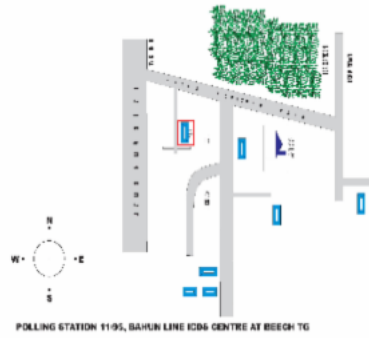

নির্বাচক নিবন্ধন আধিকারিকের স্বাক্ষর

Nazri Naksha

Google Map View

Polling Station Building Front View

Polling Station Front View

Cad View

Key MAP View

বিধানসভা নির্বাচনক্ষেত্রের নং, নাম : 11-কালচিনি
ভাগ নং, নাম : 1-গুন্ডা লাইন থেকে থুঞ্চু লাইন