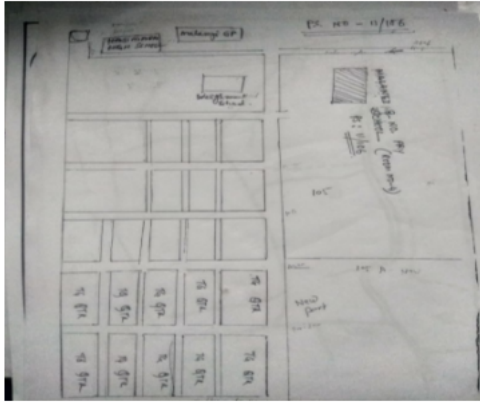

Nazri Naksha